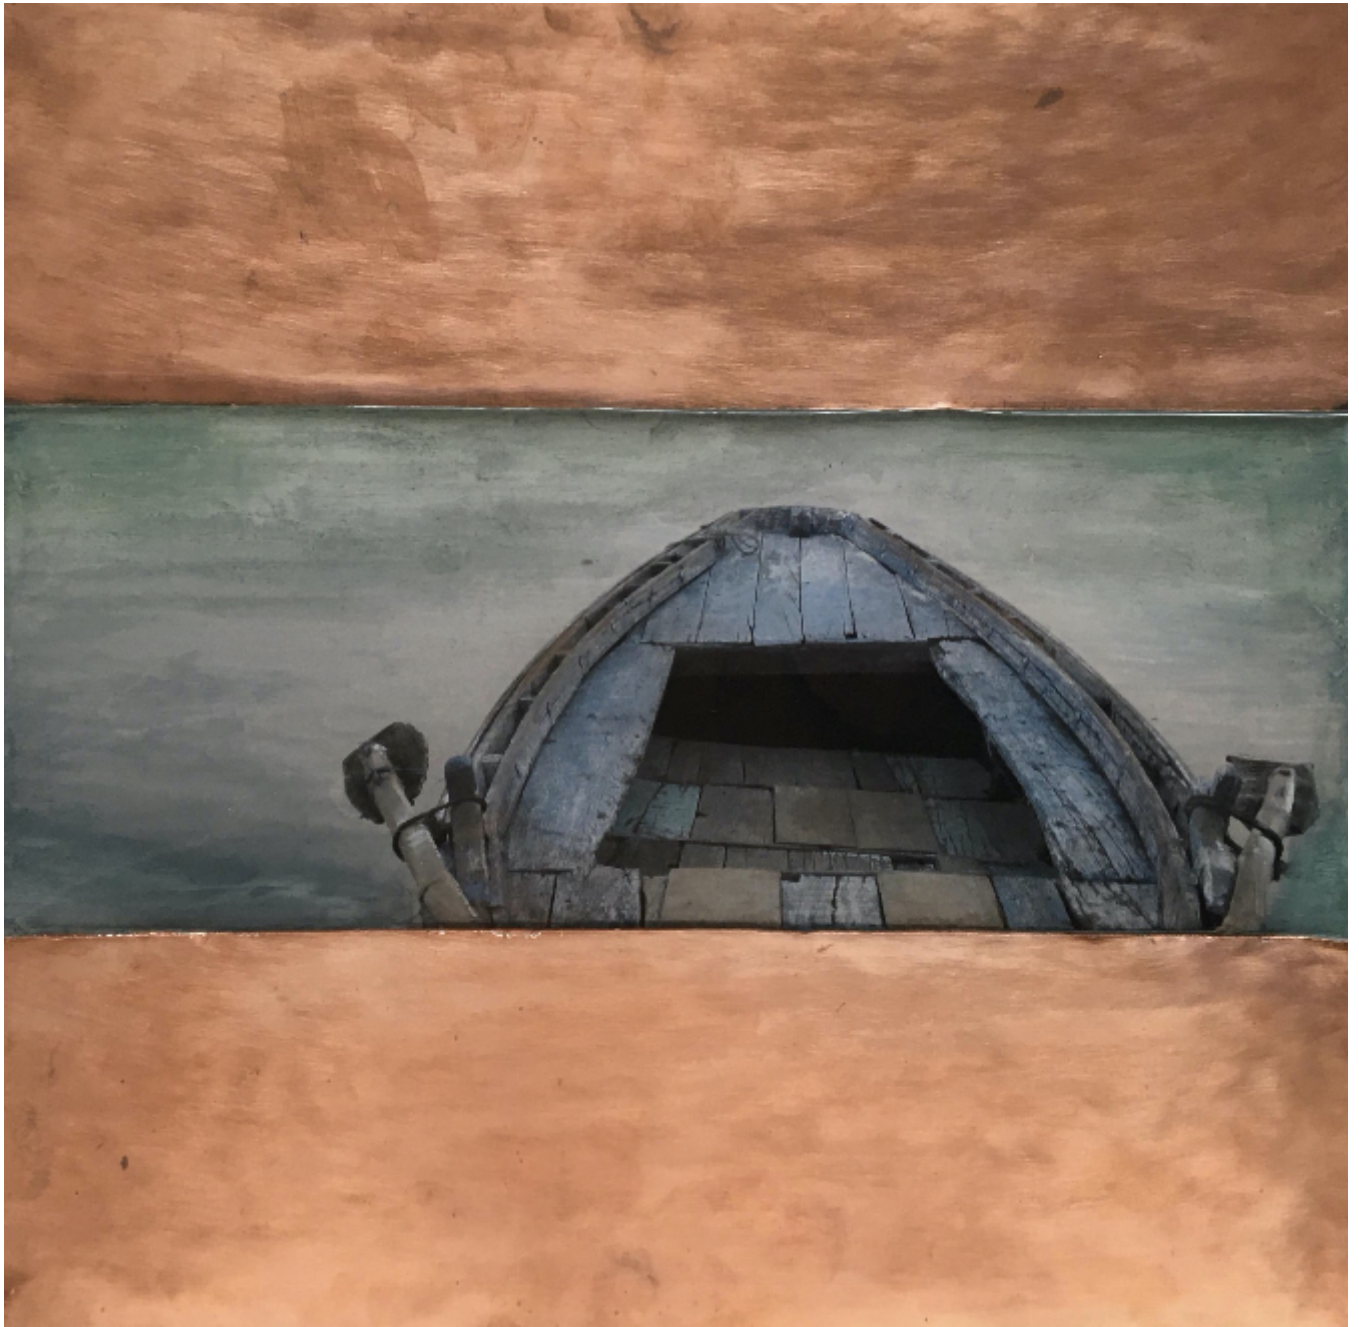

# artéria

L'apesenmer

Amélie Desjardins

Sold

REF: 16224

Height: 40.5 cm (15.9")

Width: 40.5 cm (15.9")