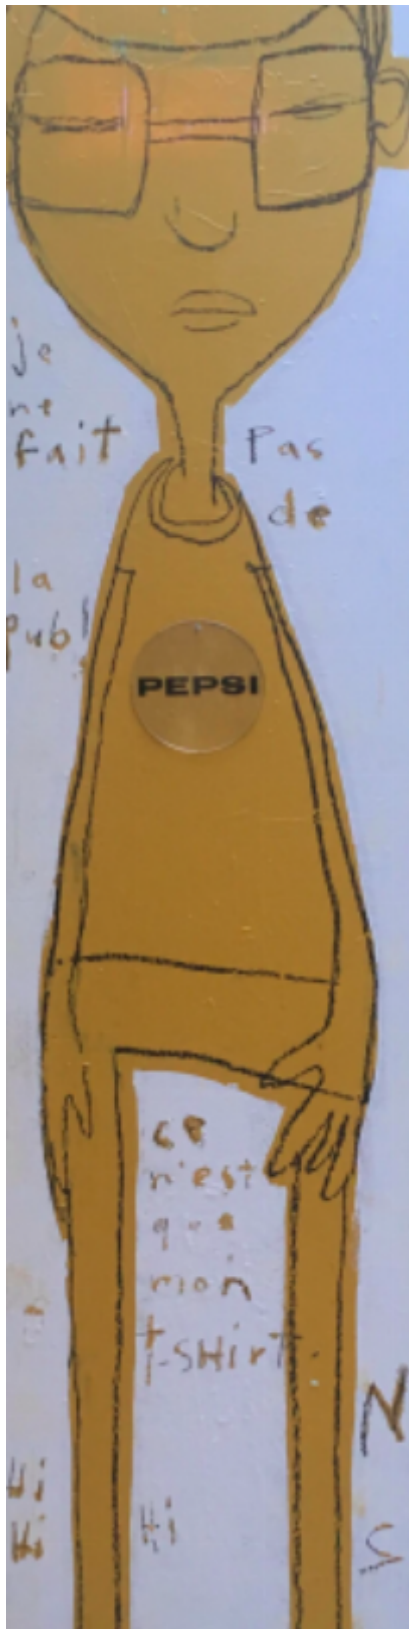

artéria

Pepsi

Zut

Sold

REF: 15186

Height: 188 cm (74")

Width: 41 cm (16.1")

DESCRIPTION

2018
Tableau en bois, acrylique, pastel, vernis (résine)