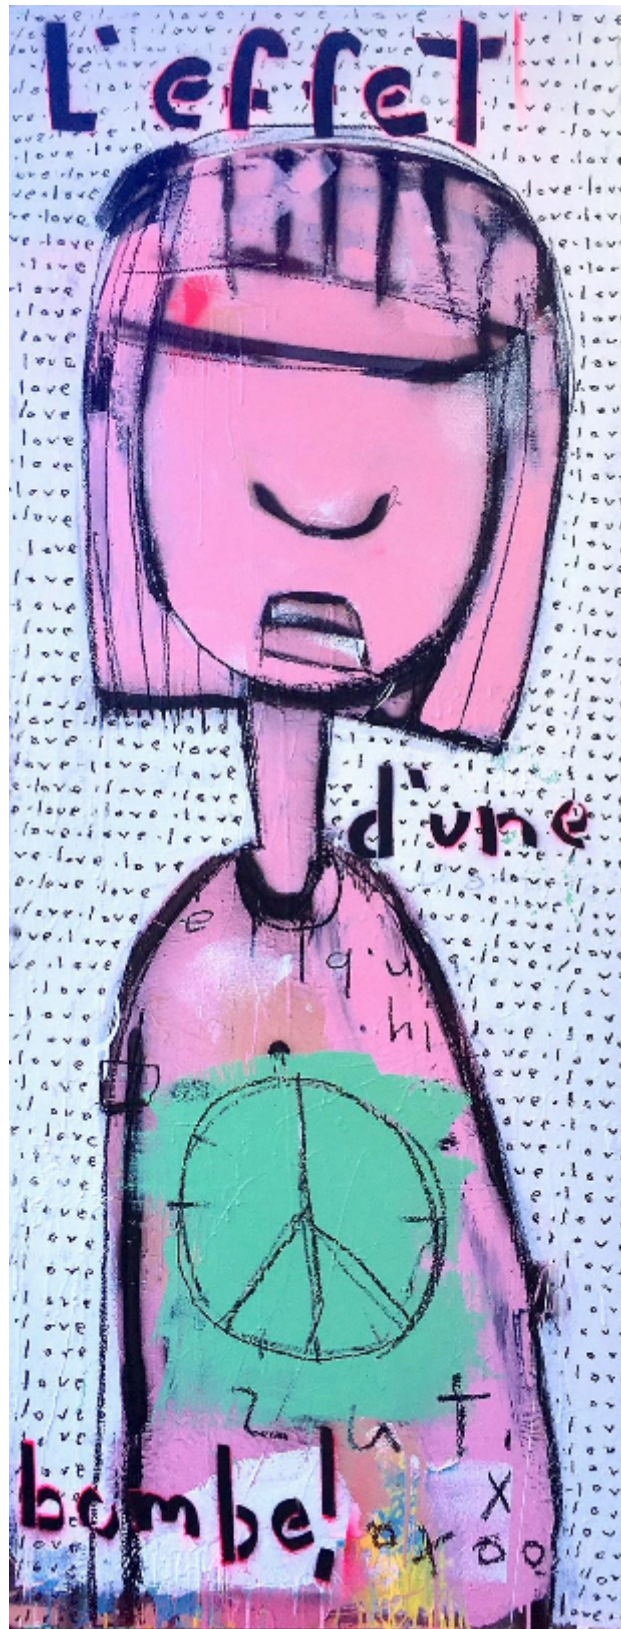

artéria

L'Effet d'une bombe

Zut

Sold

REF: 15281

Height: 183 cm (72")

Width: 71.5 cm (28.1")

DESCRIPTION