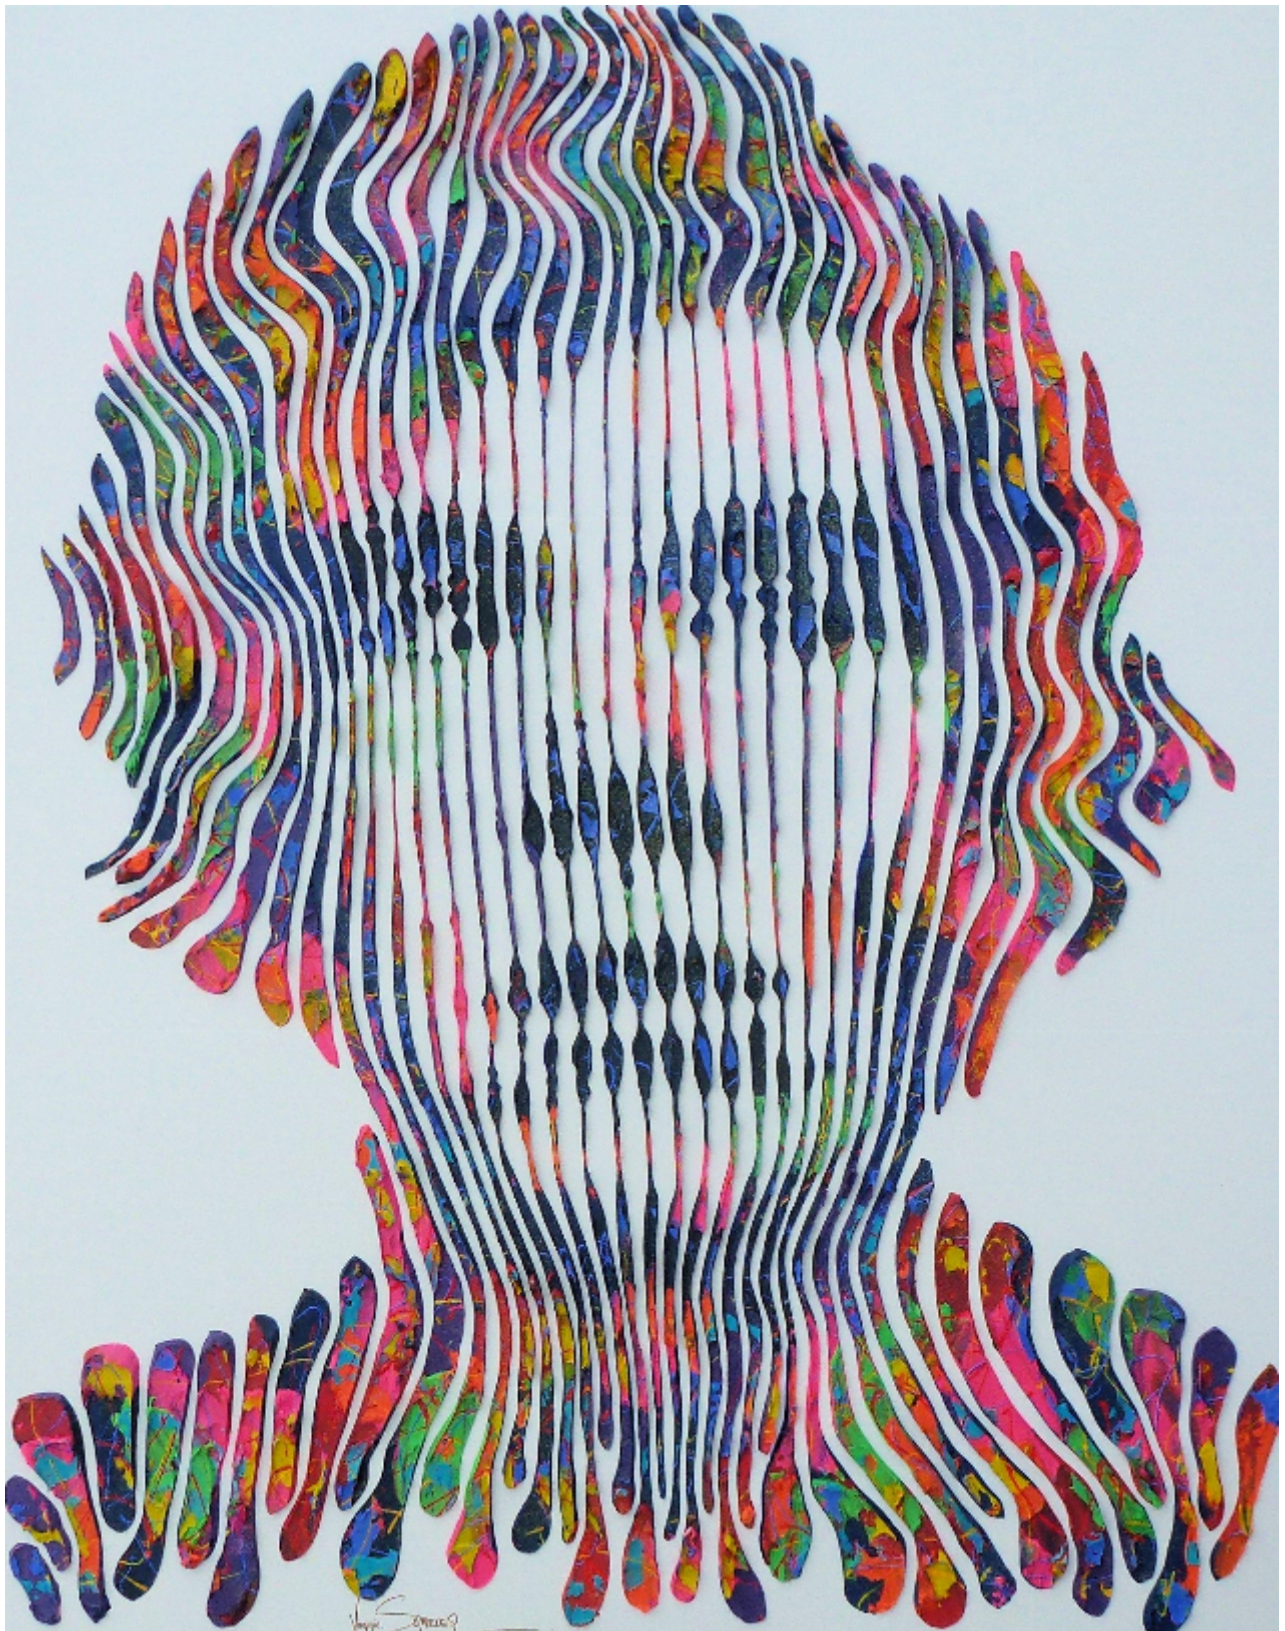

artéria

Le roi de l'Art Pop Andy Warhol

Virginie Schroeder

Sold

REF: 14611

Height: 152.5 cm (60")

Width: 122 cm (48")

DESCRIPTION