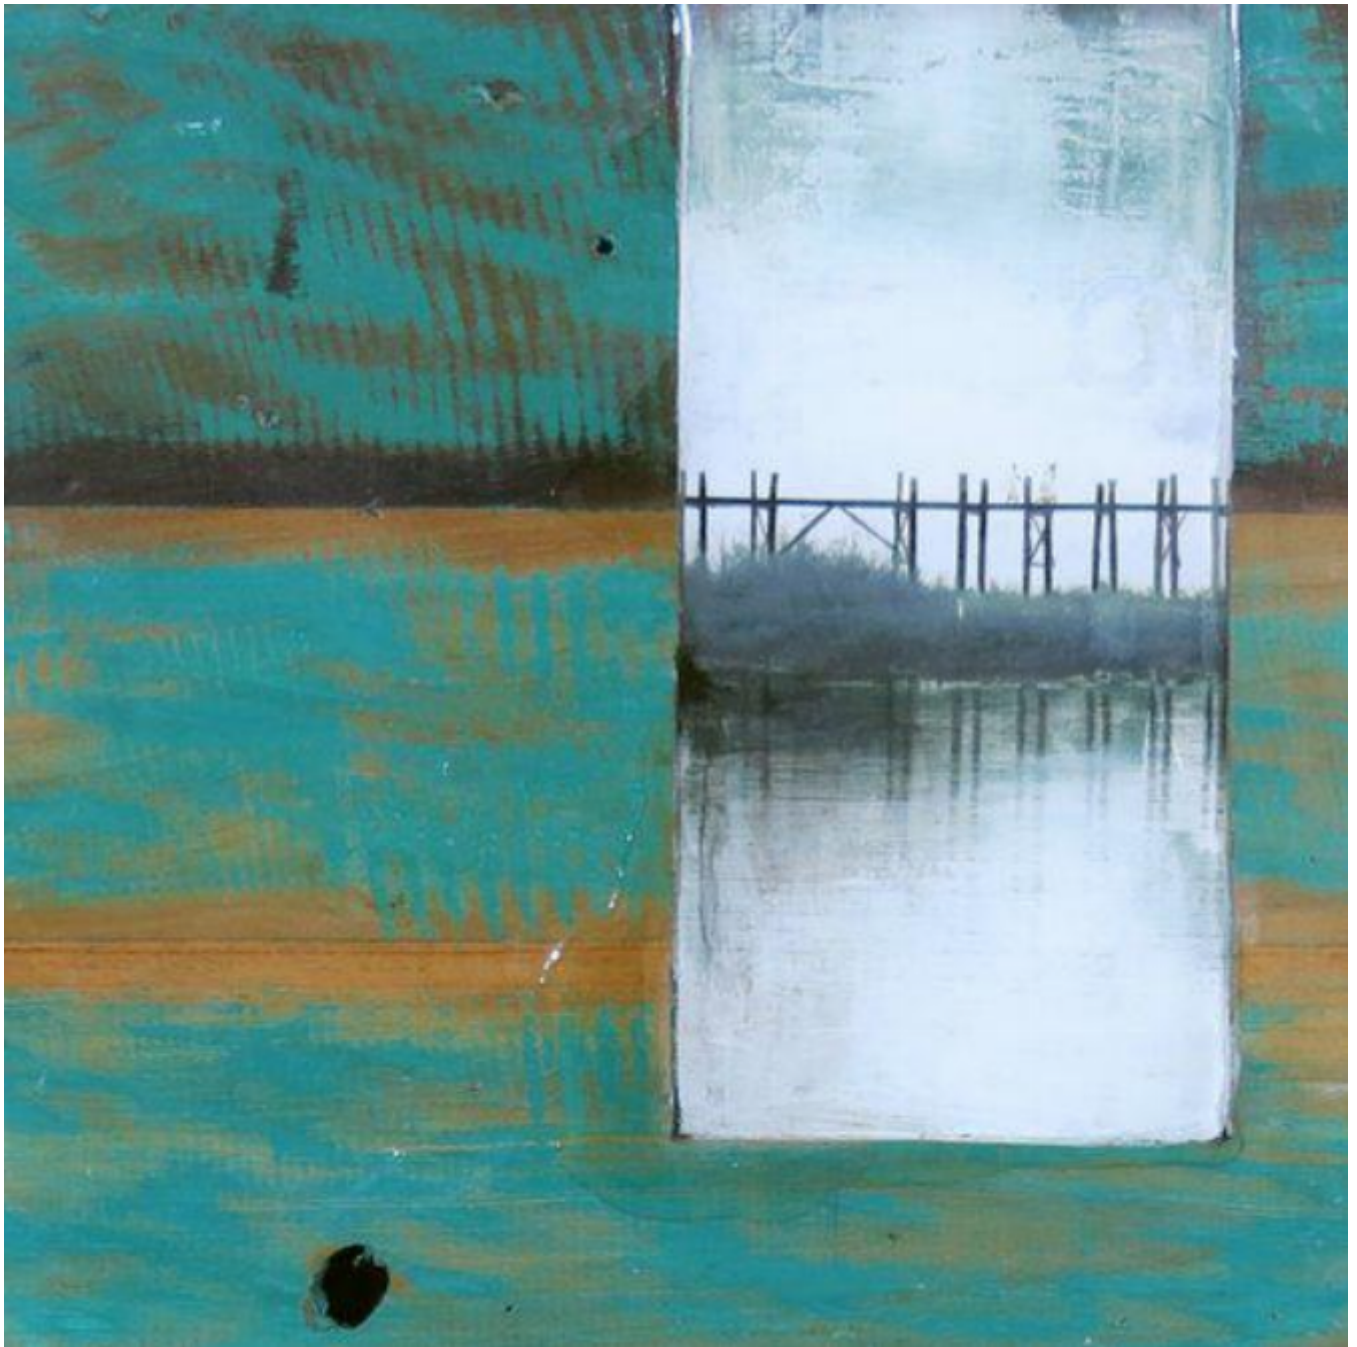

artéria

Pèlerinage

Amélie Desjardins

Sold

REF: 5478

DESCRIPTION

2013

SOLD

Dimensions: 12x12 inches / 30x30 cm