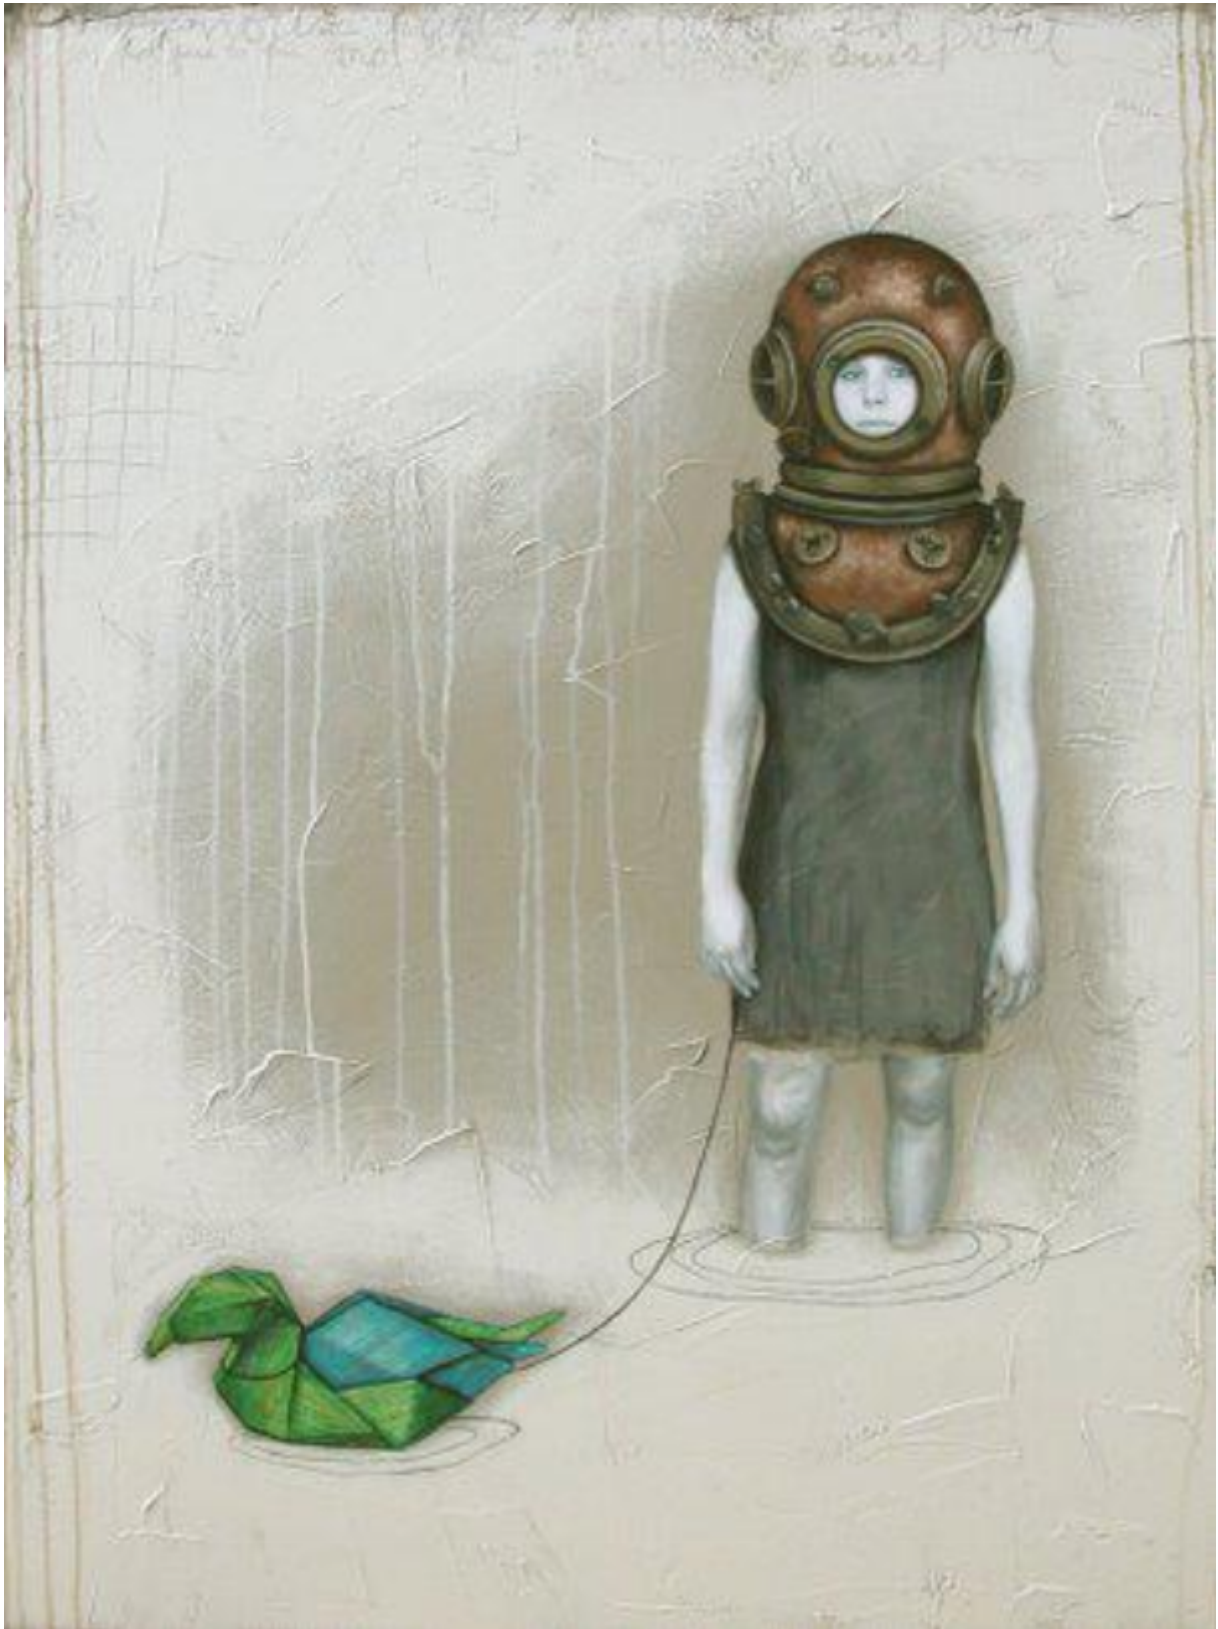

artéria

Nous irons de port en port

Nathalie Boissonnault

Sold

REF: 6998

Height: 122 cm (48")

Width: 91.5 cm (36")

DESCRIPTION