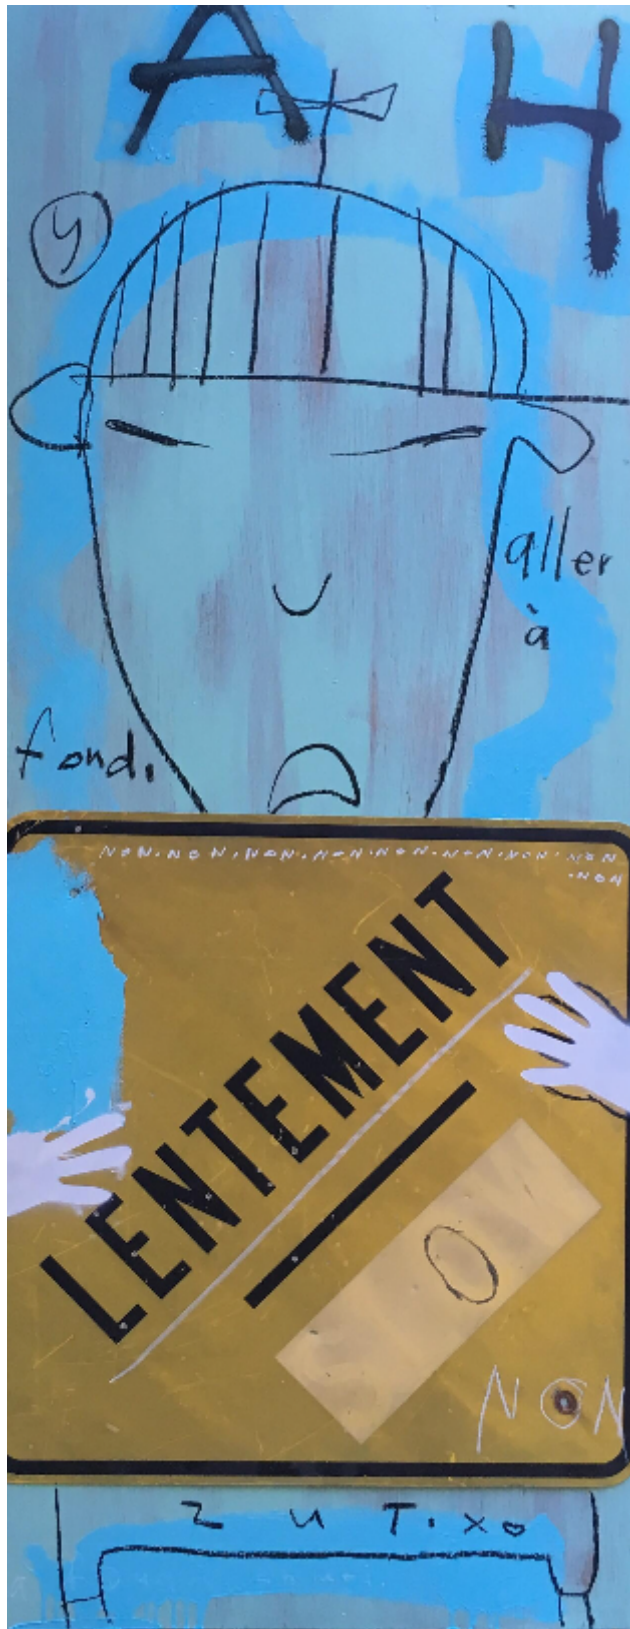

artéria

Lentement, Ah non, non...

Zut

Sold

REF: 15067

Height: 188 cm (74")

Width: 76.5 cm (30.1")

DESCRIPTION

2018
Tableau en bois, acrylique, pastel, vernis (résine)