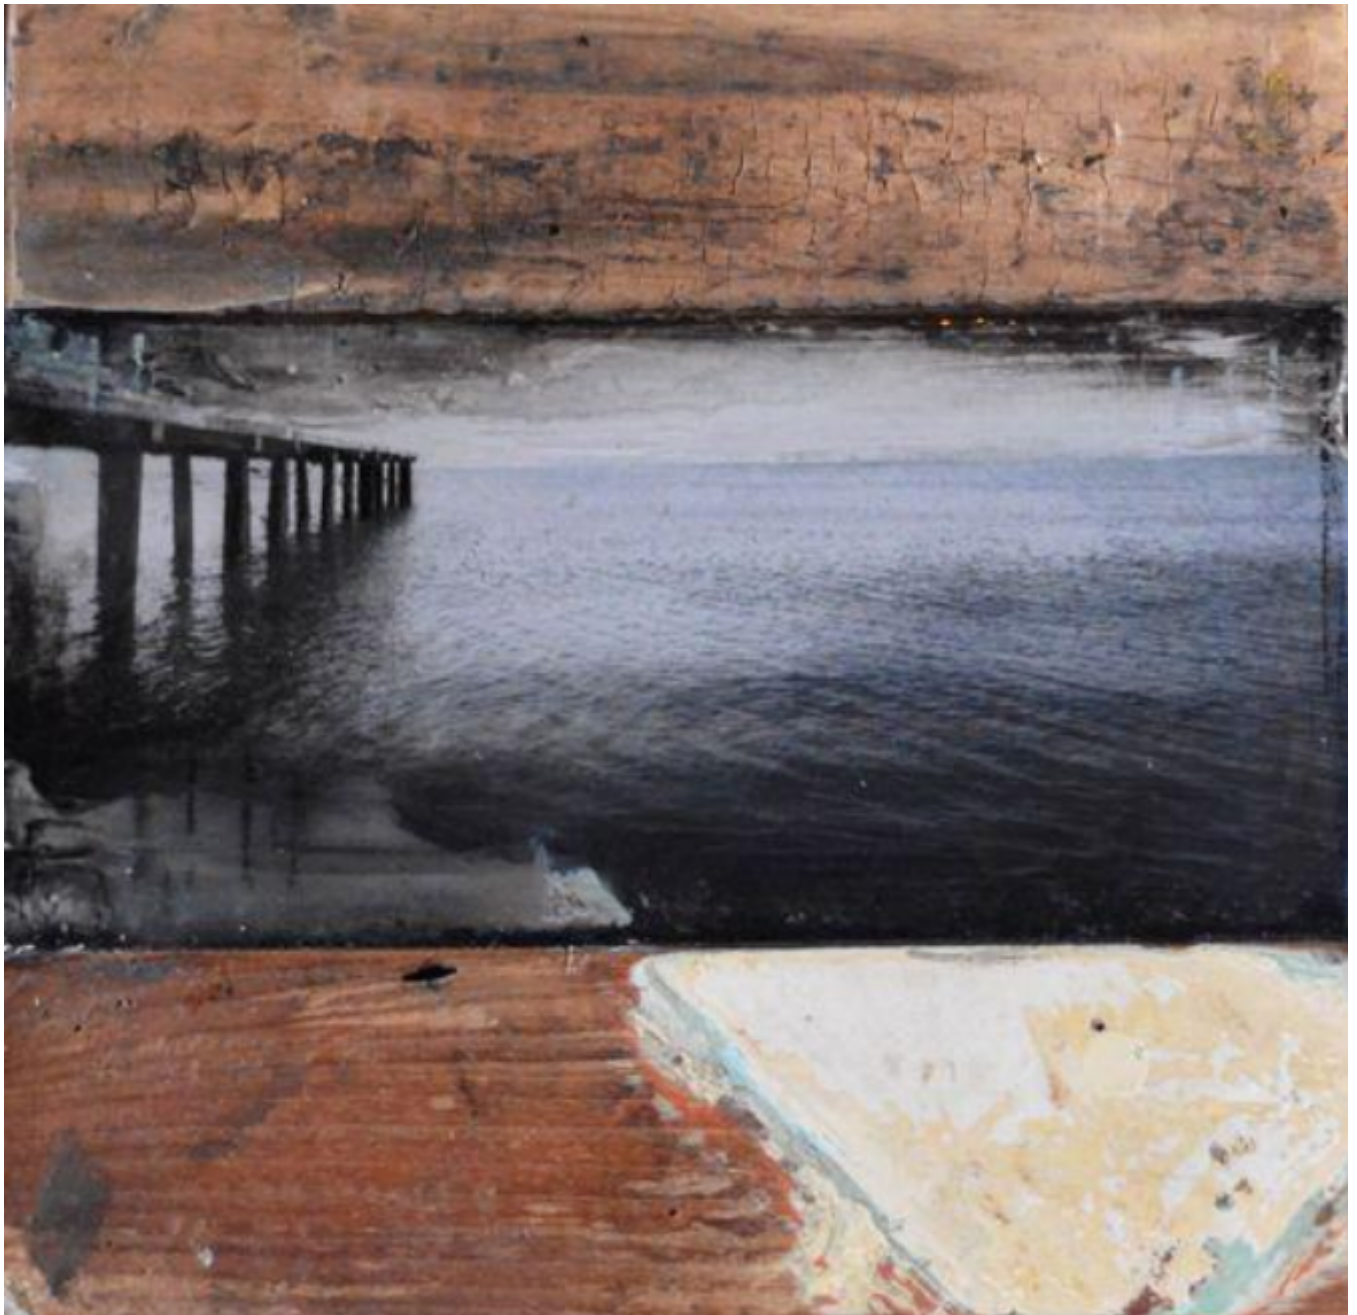

artéria

Le temps s'efface

Amélie Desjardins

Sold

REF: 8624

DESCRIPTION

2015

SOLD

Dimensions: 10x10 inches / 25x25 cm