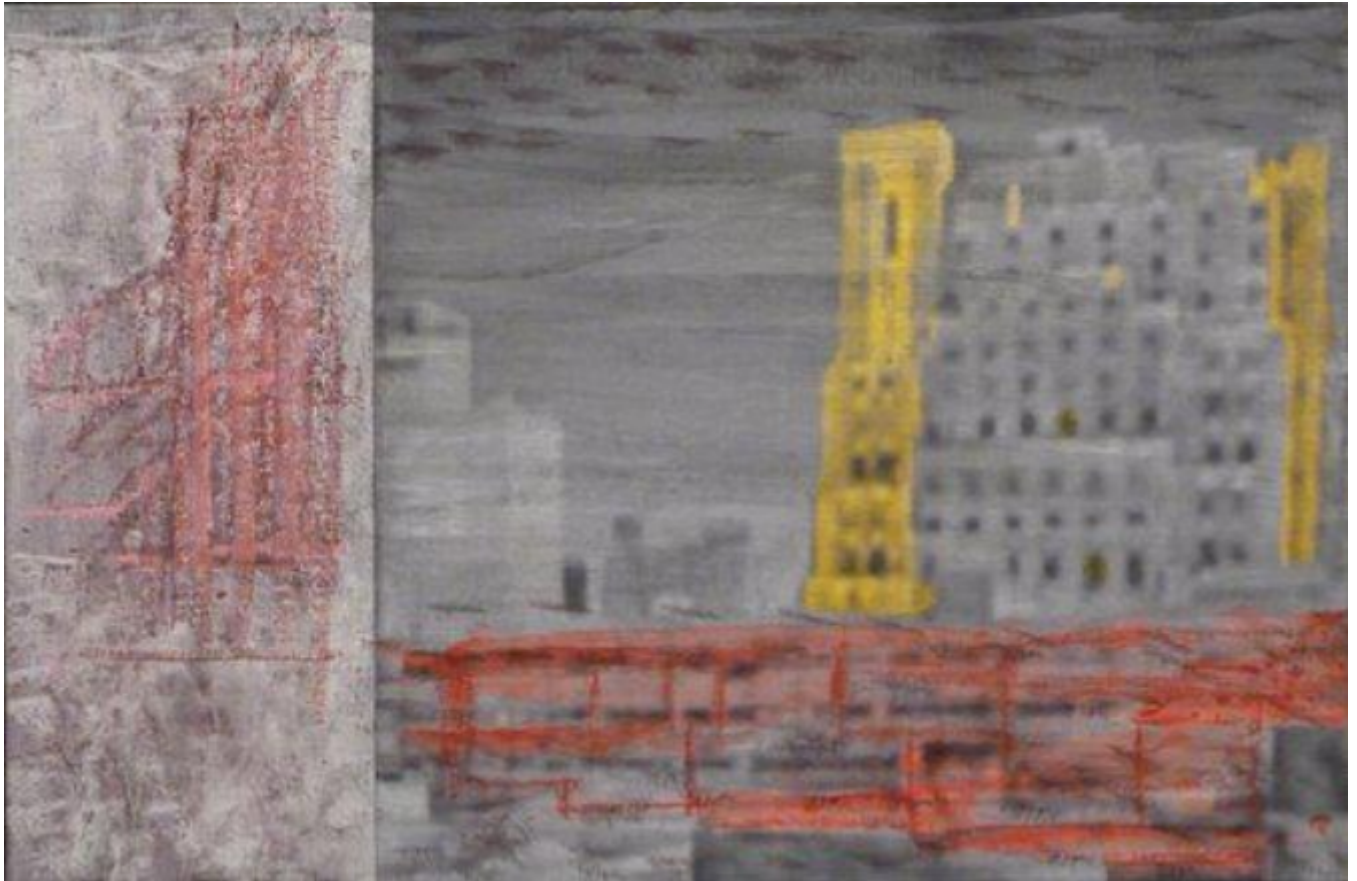

artéria

La ligne rouge

Marie-Anne Baron

Sold

REF: 5464

Height: 28 cm (11")

Width: 41 cm (16.1")

DESCRIPTION

La ligne rouge