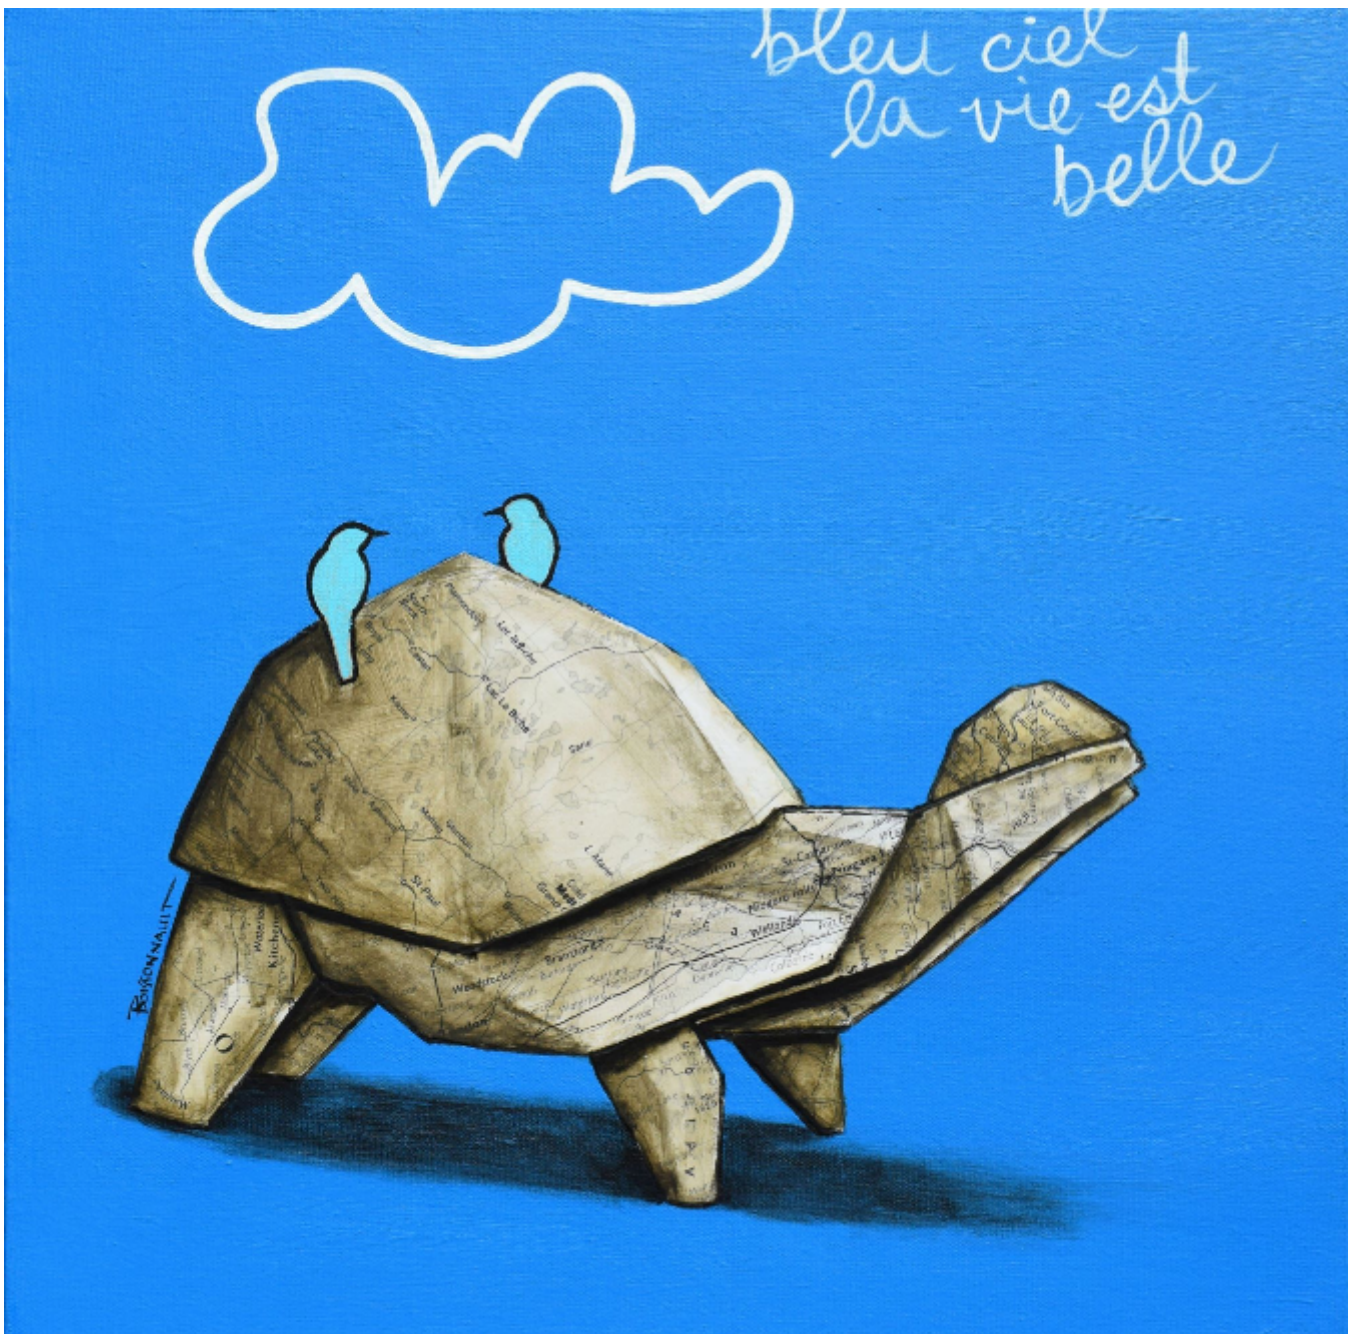

artéria

Bleu ciel, la vie est belle

Nathalie Boissonnault

Sold

REF: 15508

Height: 41 cm (16.1")

Width: 41 cm (16.1")