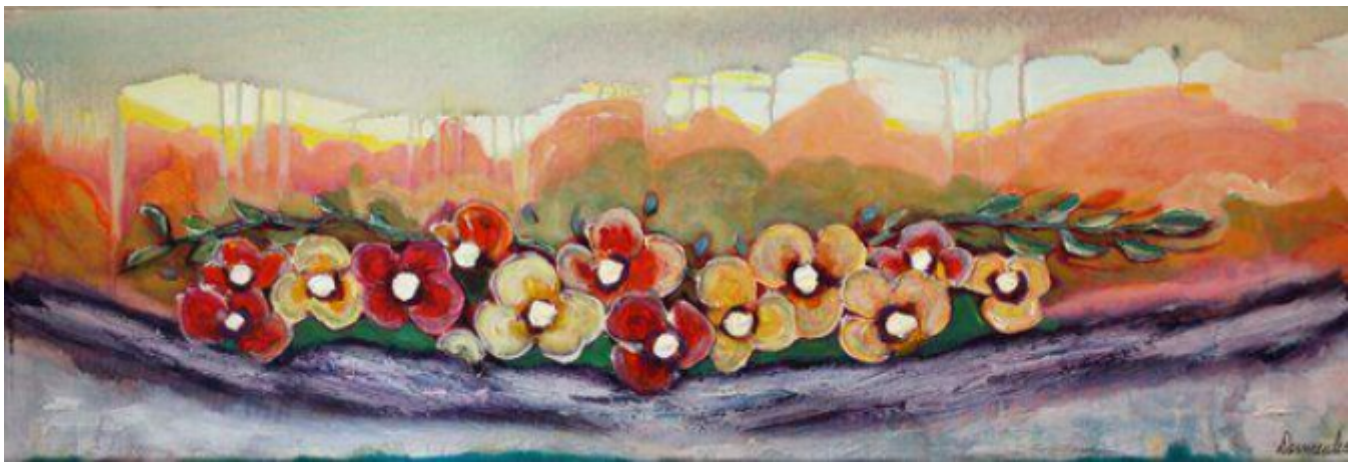

artéria

Lumière à l'horizon

Dominique Desmeules

Sold

REF: 7118

Height: 41 cm (16.1")

Width: 122 cm (48")

DESCRIPTION