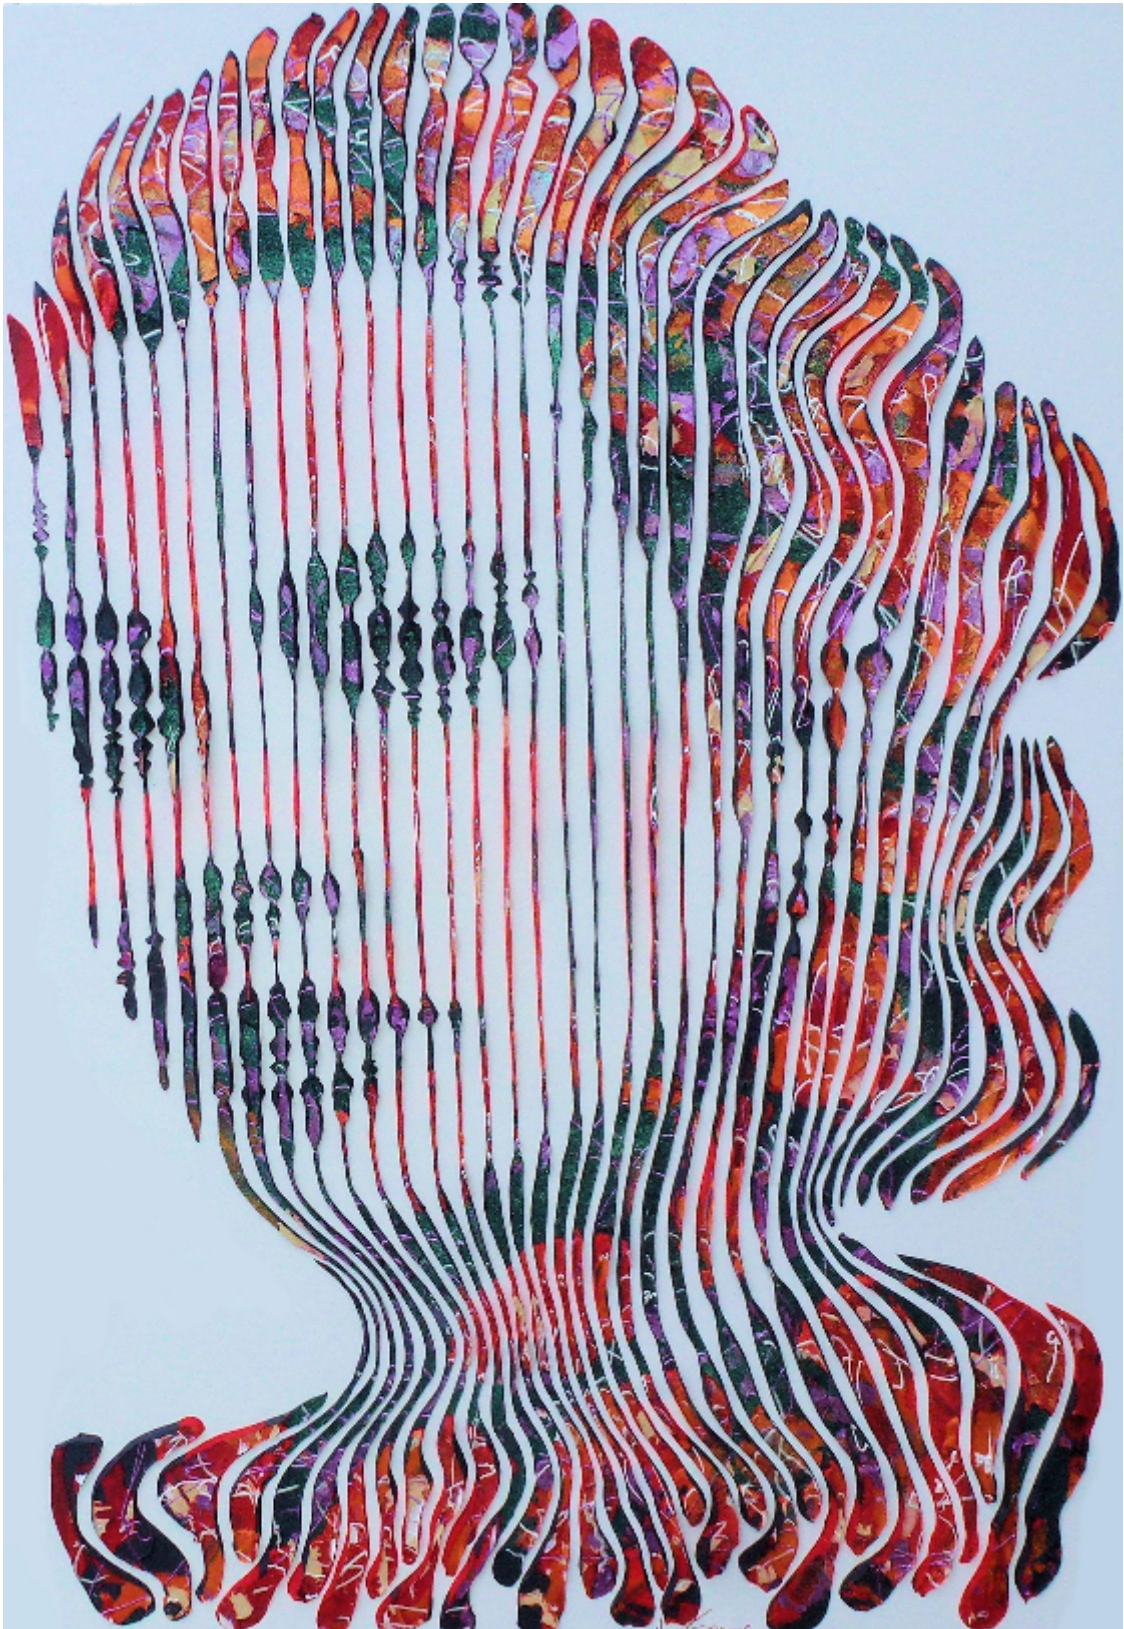

artéria

Grace Kelly - Une élégance intemporelle

Virginie Schroeder

Sold

REF: 14839

Height: 102 cm (40.2")

Width: 152.5 cm (60")

DESCRIPTION