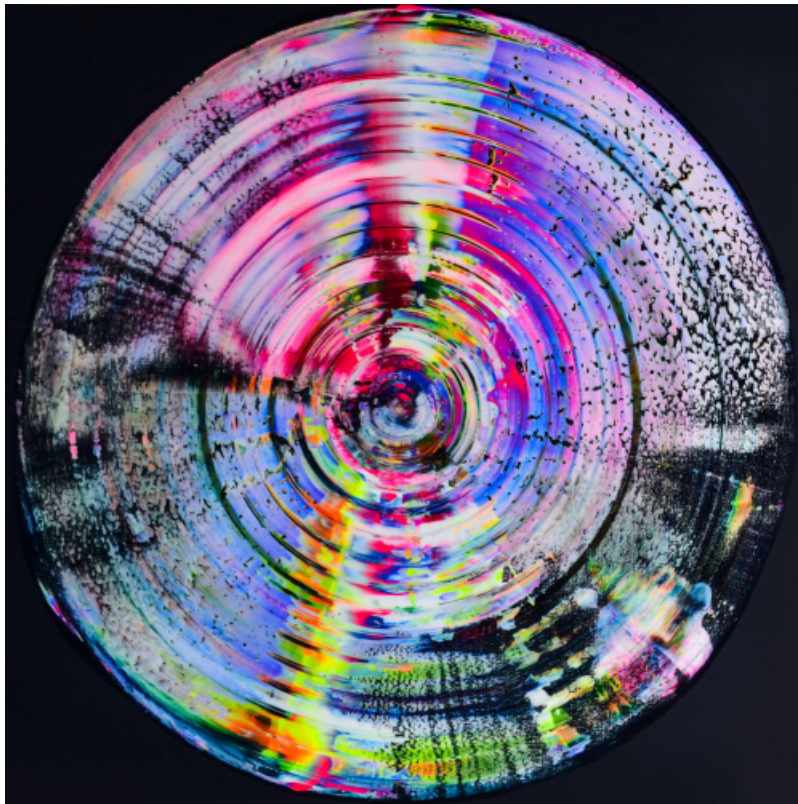

# artêria

Ernest

Isabelle Beaubien

REF: 16346

Height: 122 cm (48") Width: 122 cm (48") Depth: 4 cm (1.6")

**Sold**

2020 - Acrylic and resin on canvas

Nous devons nous y habituer : aux plus importantes croisées des chemins de notre vie, il n'y a pas de signalisation.