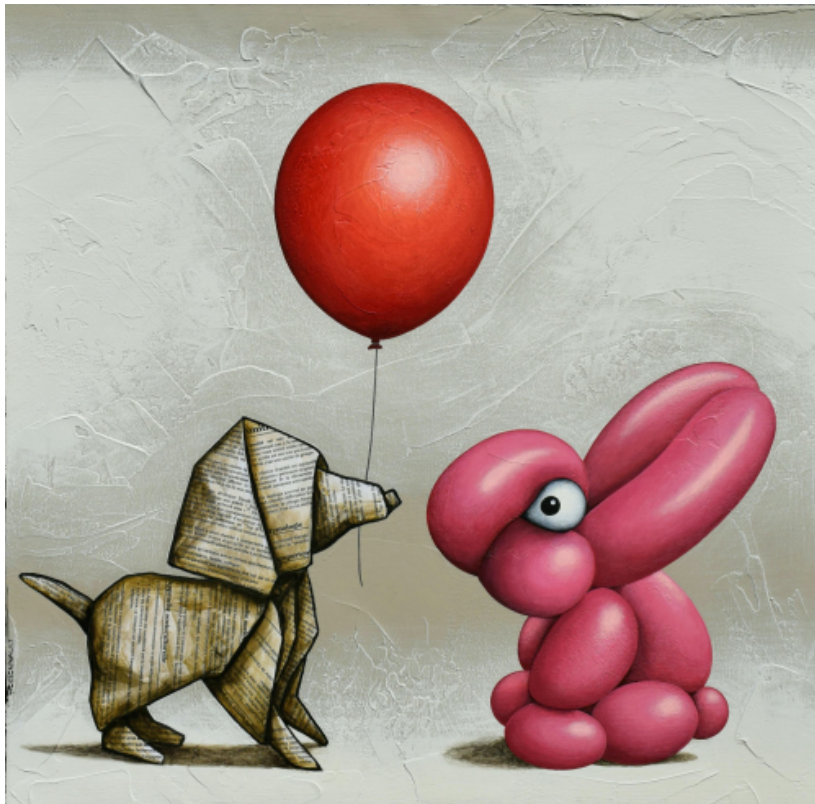

artéria

Amis d'enfance

Nathalie Boissonnault

REF: 16827

Height: 60.94 cm (24") Width: 60.94 cm (24")

CA\$1,635 + TAX

2021