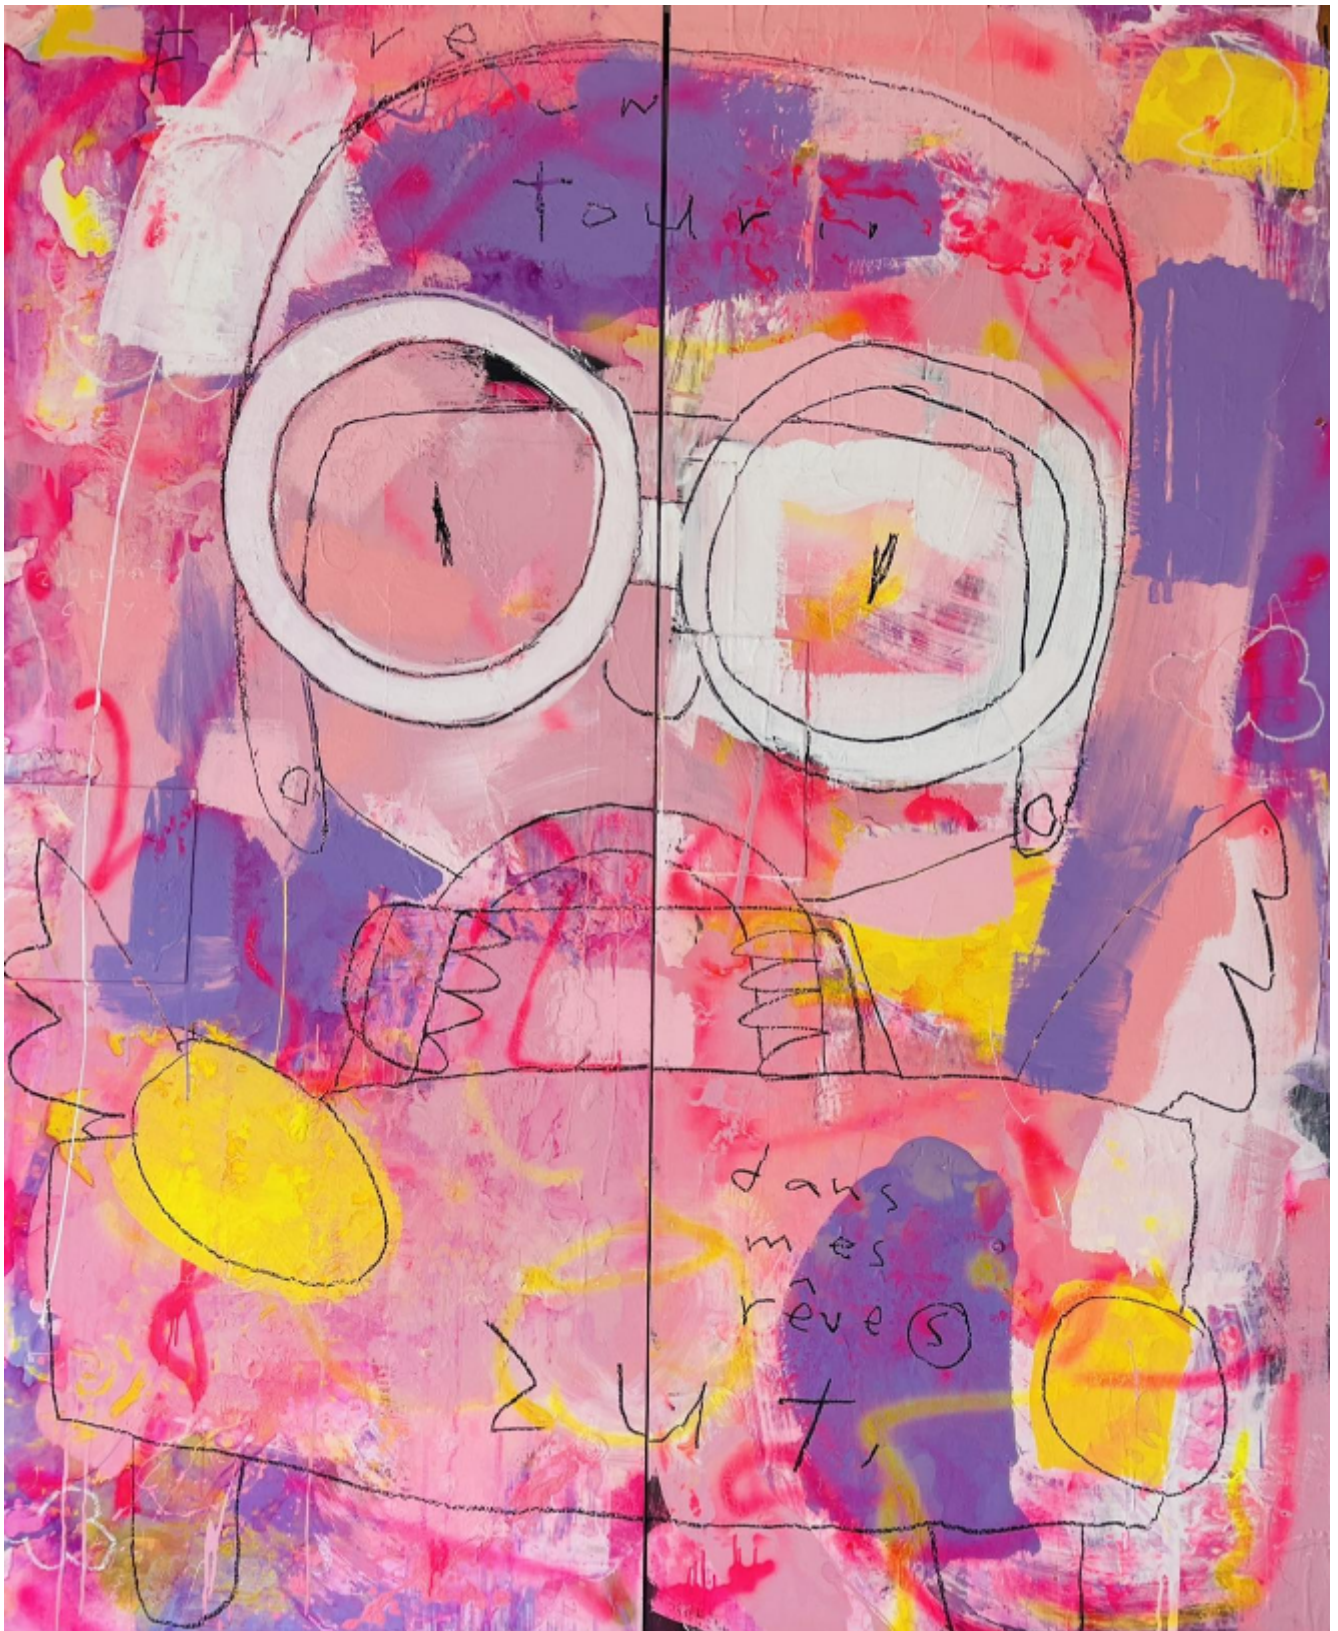

artéria

Faire un tour... dans mes rêves.

Zut

Sold

REF: 19494

Height: 201.85 cm (79.5")

Width: 162.5 cm (64")

DESCRIPTION

Collection mai 2024 - Solo