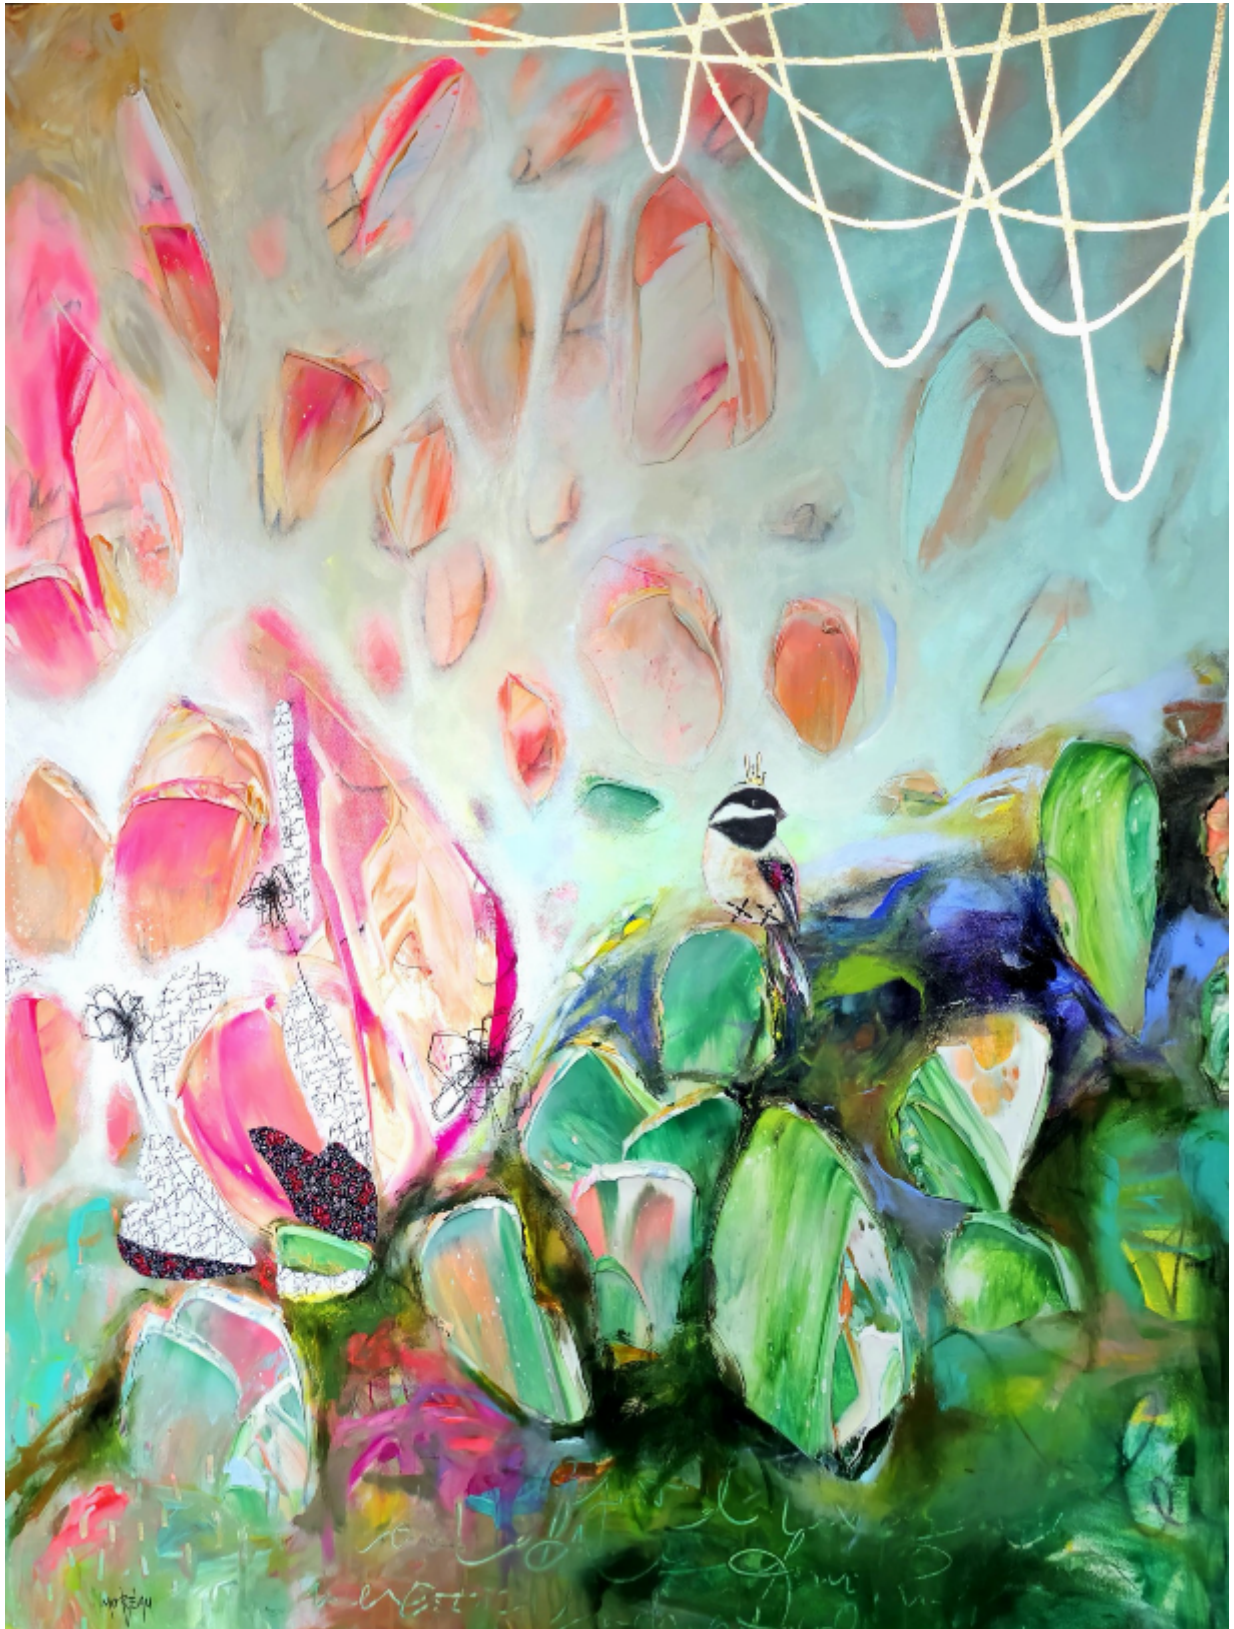

artéria

Vent de changement

Valérie Moreau

CA\$1,320 + TAX

REF: 19676

Height: 101.56 cm (40")

Width: 76.17 cm (30")

DESCRIPTION

Technique mixte sur toile galerie
2024