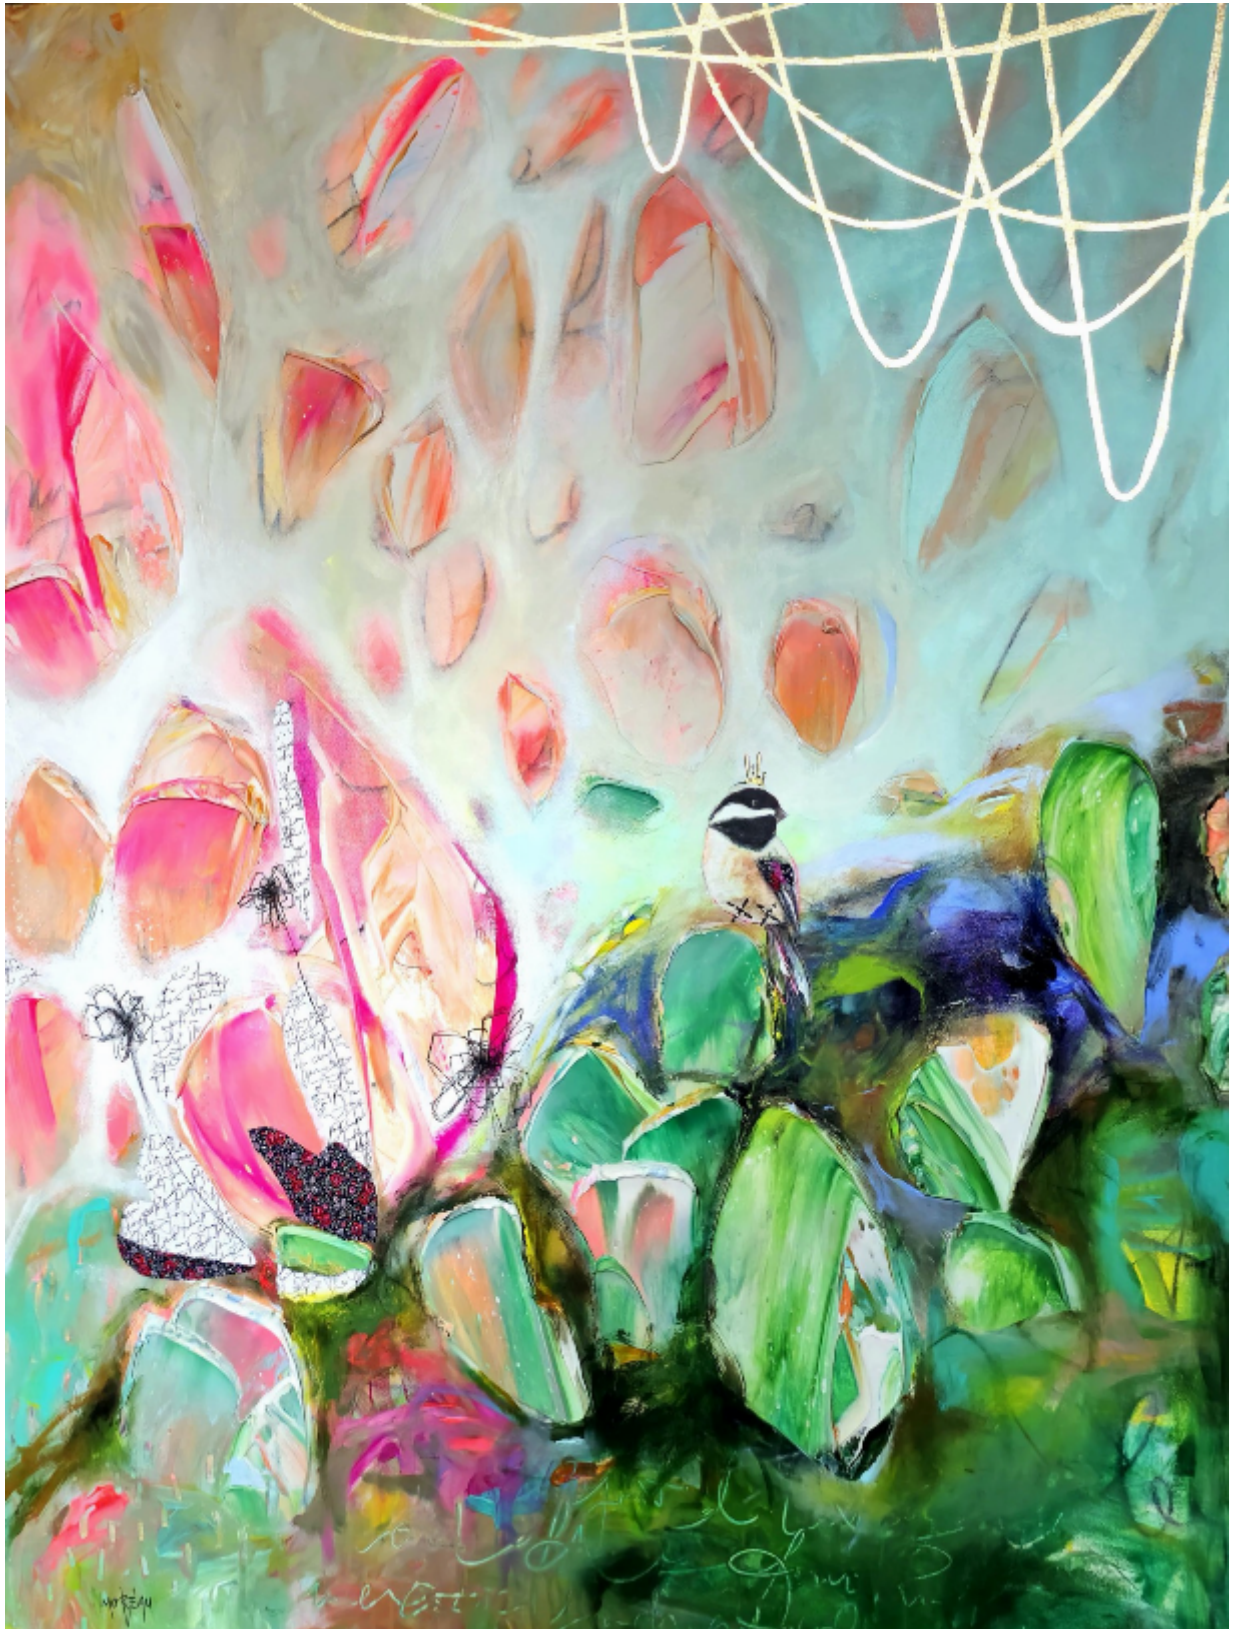

artéria

Vent de changement

Valérie Moreau

Sold

REF: 19676

Height: 101.56 cm (40")

Width: 76.17 cm (30")

## DESCRIPTION

---

Technique mixte sur toile galerie  
2024