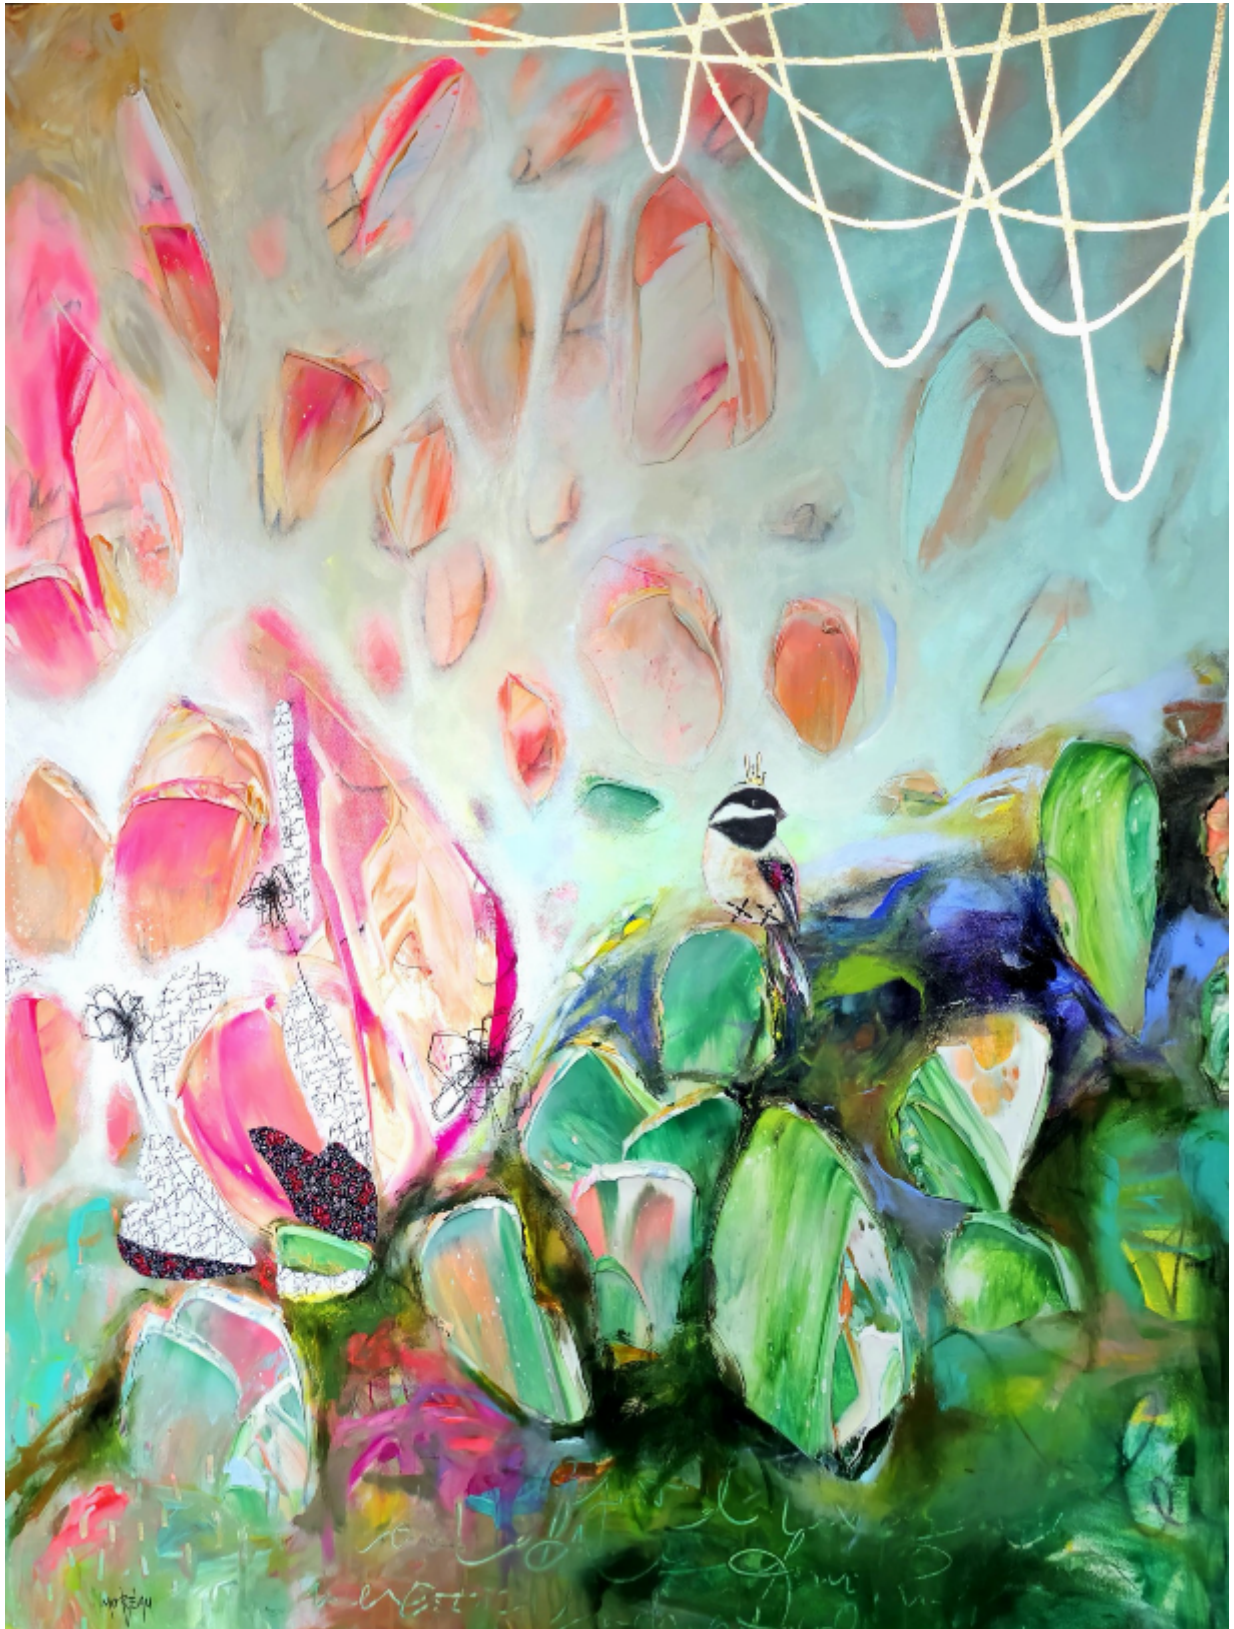

artéria

Vent de changement

Valérie Moreau

Sold

REF: 19676

Height: 101.56 cm (40")

Width: 76.17 cm (30")

DESCRIPTION

Technique mixte sur toile galerie
2024