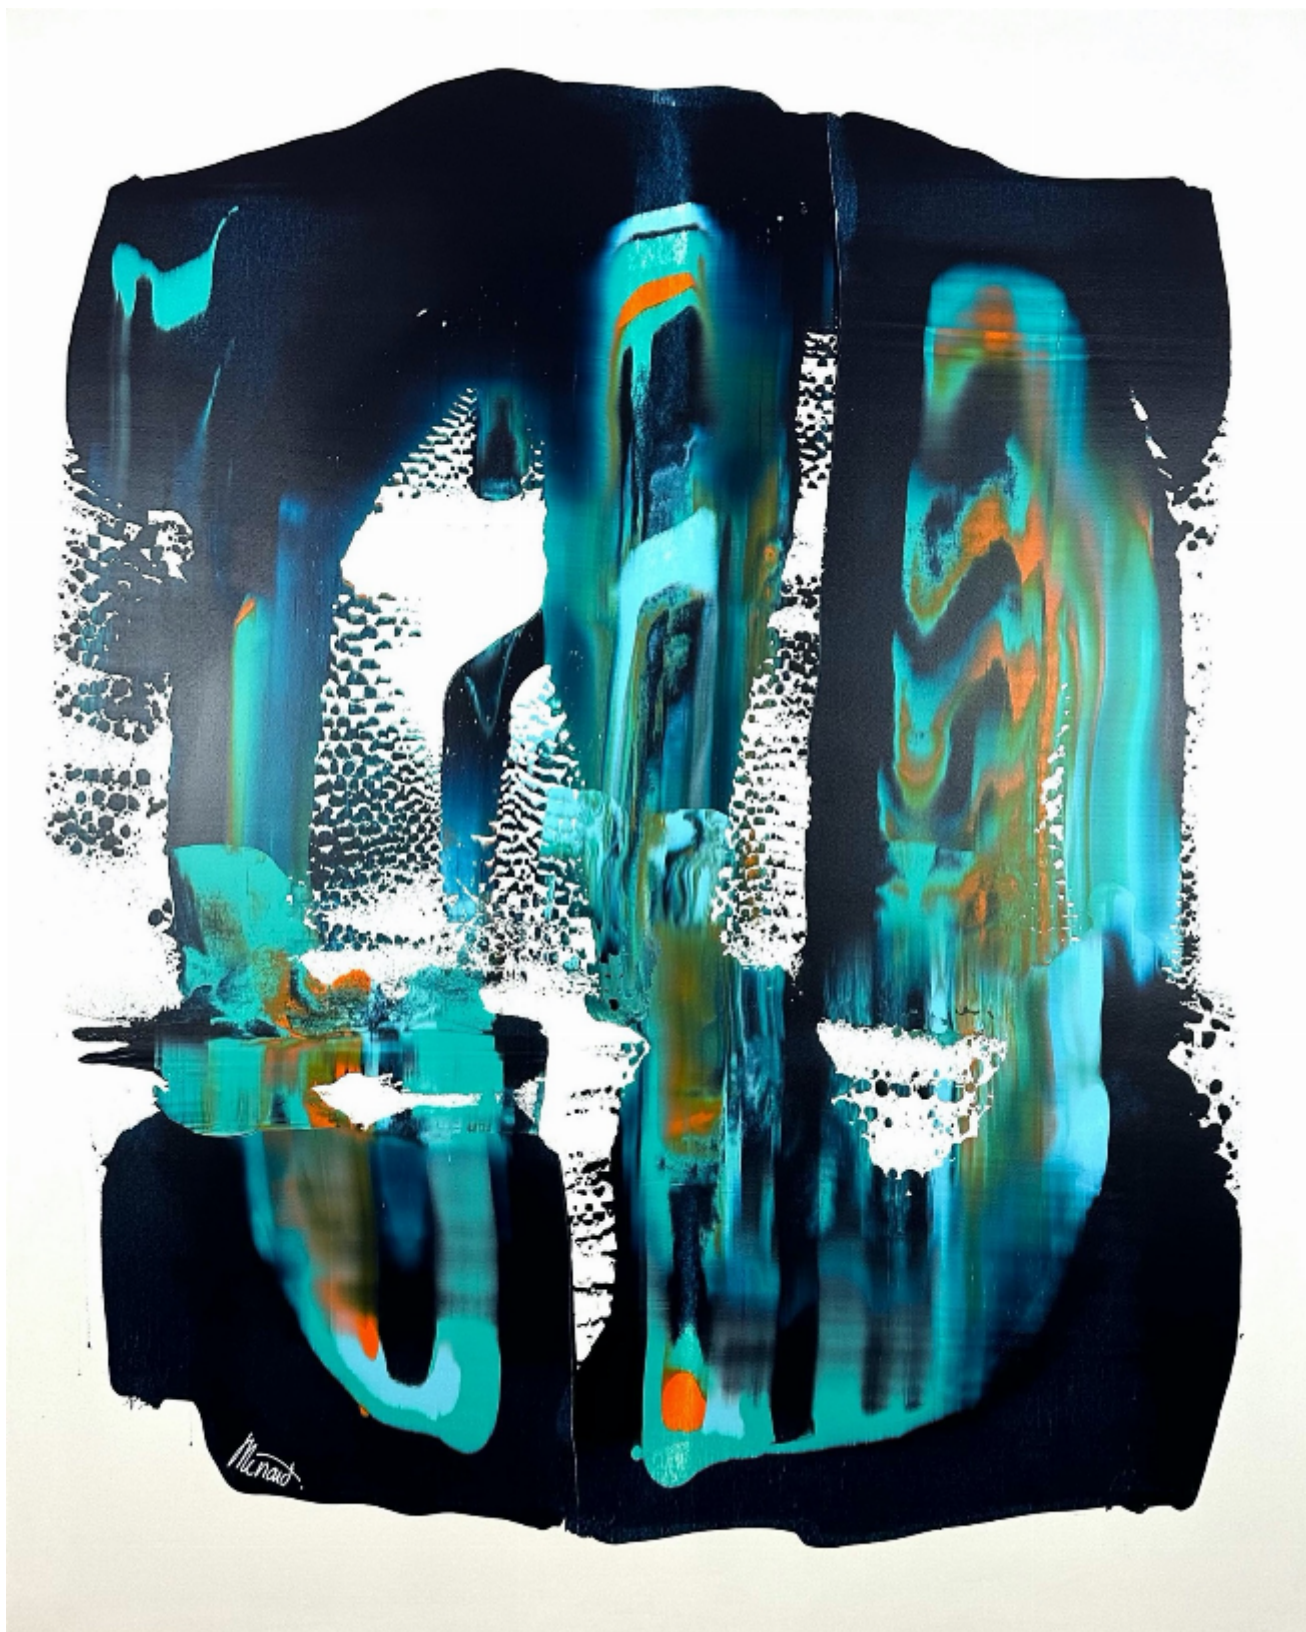

artéria

Ondes porteuses

Maryse Ménard

CA\$3,200 + TAX

REF: 19804

Height: 152.34 cm (60")

Width: 121.87 cm (48")

DESCRIPTION

2024

La série Impulsion de Maryse Ménard, créée dans l'effervescence de la création, met en lumière une gestuelle volontaire et dynamique. Le processus artistique requiert à la fois intuition et concentration afin de trouver le juste équilibre entre retenue et audace.

textures vibrantes. L'artiste recherche constamment l'équilibre entre les formes négatives et positives, le vide et le plein, pour donner vie à ses œuvres et laisser libre court à une multitude d'interprétations. Cette série exprime des émotions intenses, la confiance et la sensibilité de l'artiste.