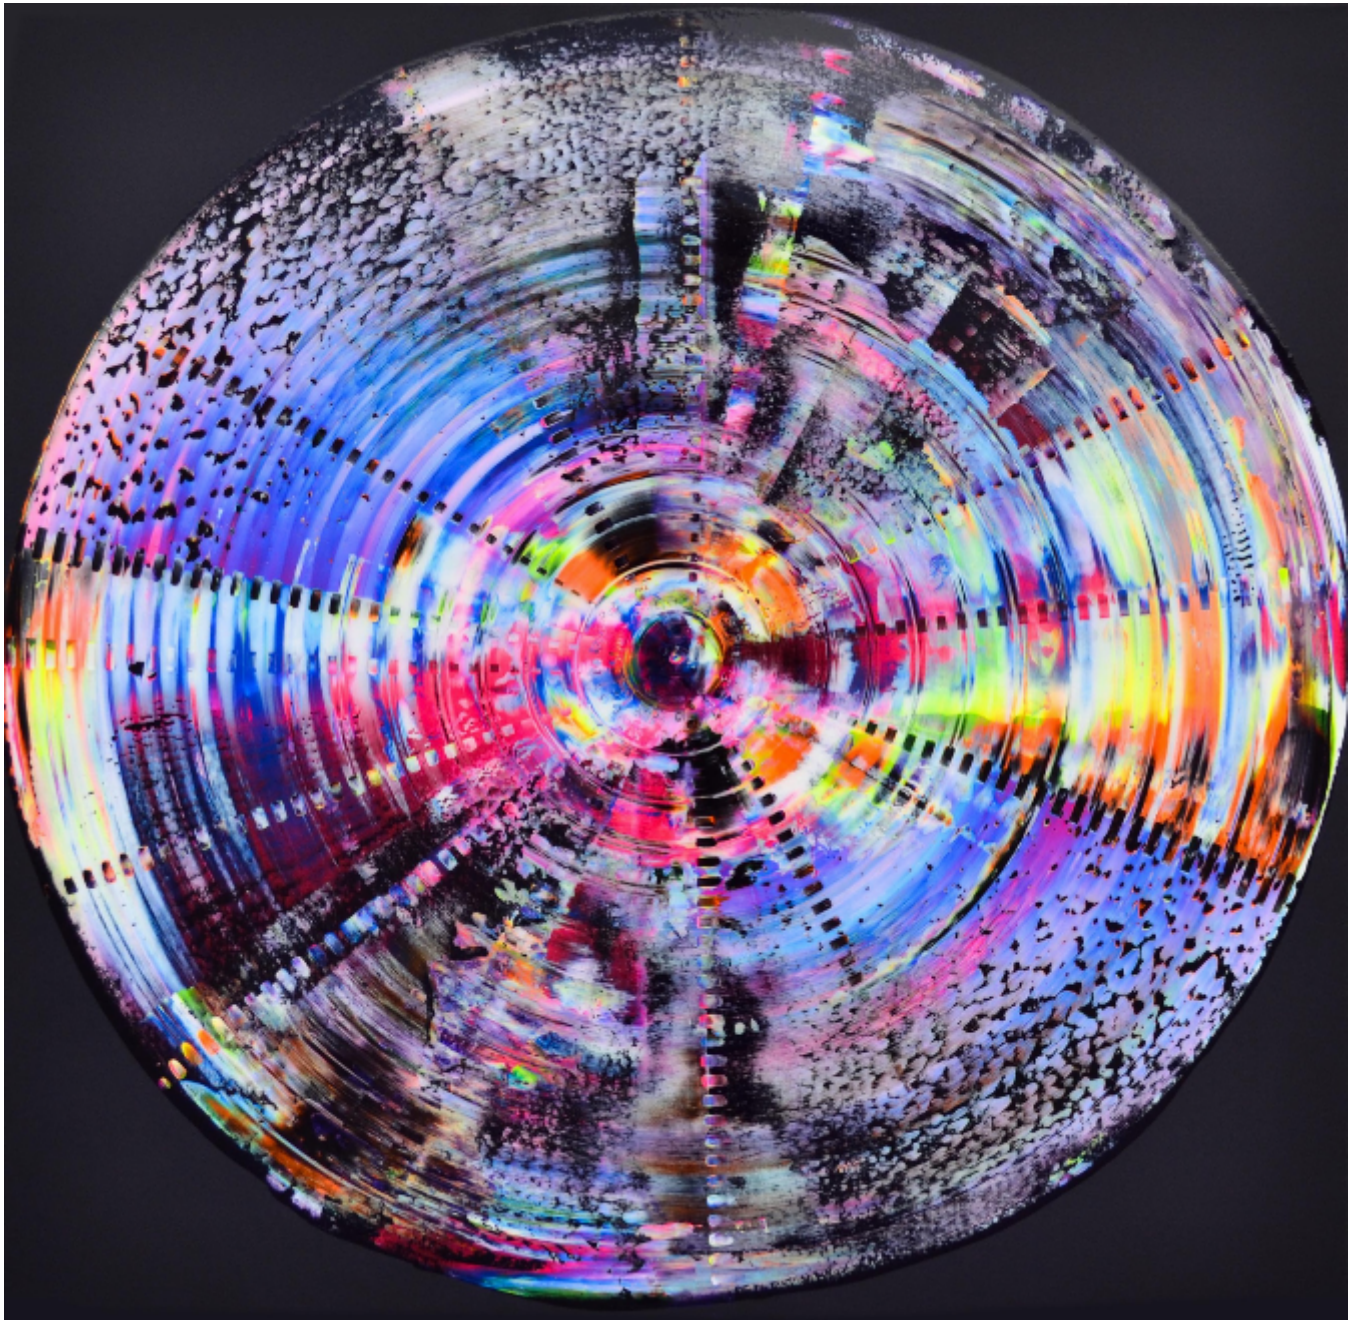

artéria

Move on

Isabelle Beaubien

Sold

REF: 18454

Height: 106.64 cm (42")

Width: 106.64 cm (42")

DESCRIPTION

Acrylic & resin on canvas

Le coucher de soleil montre que la vie est trop belle pour rester dans le passé. Alors bouge vers le présent.

Sunset shows that life is too beautiful to hold on to the past. So move on to the present.