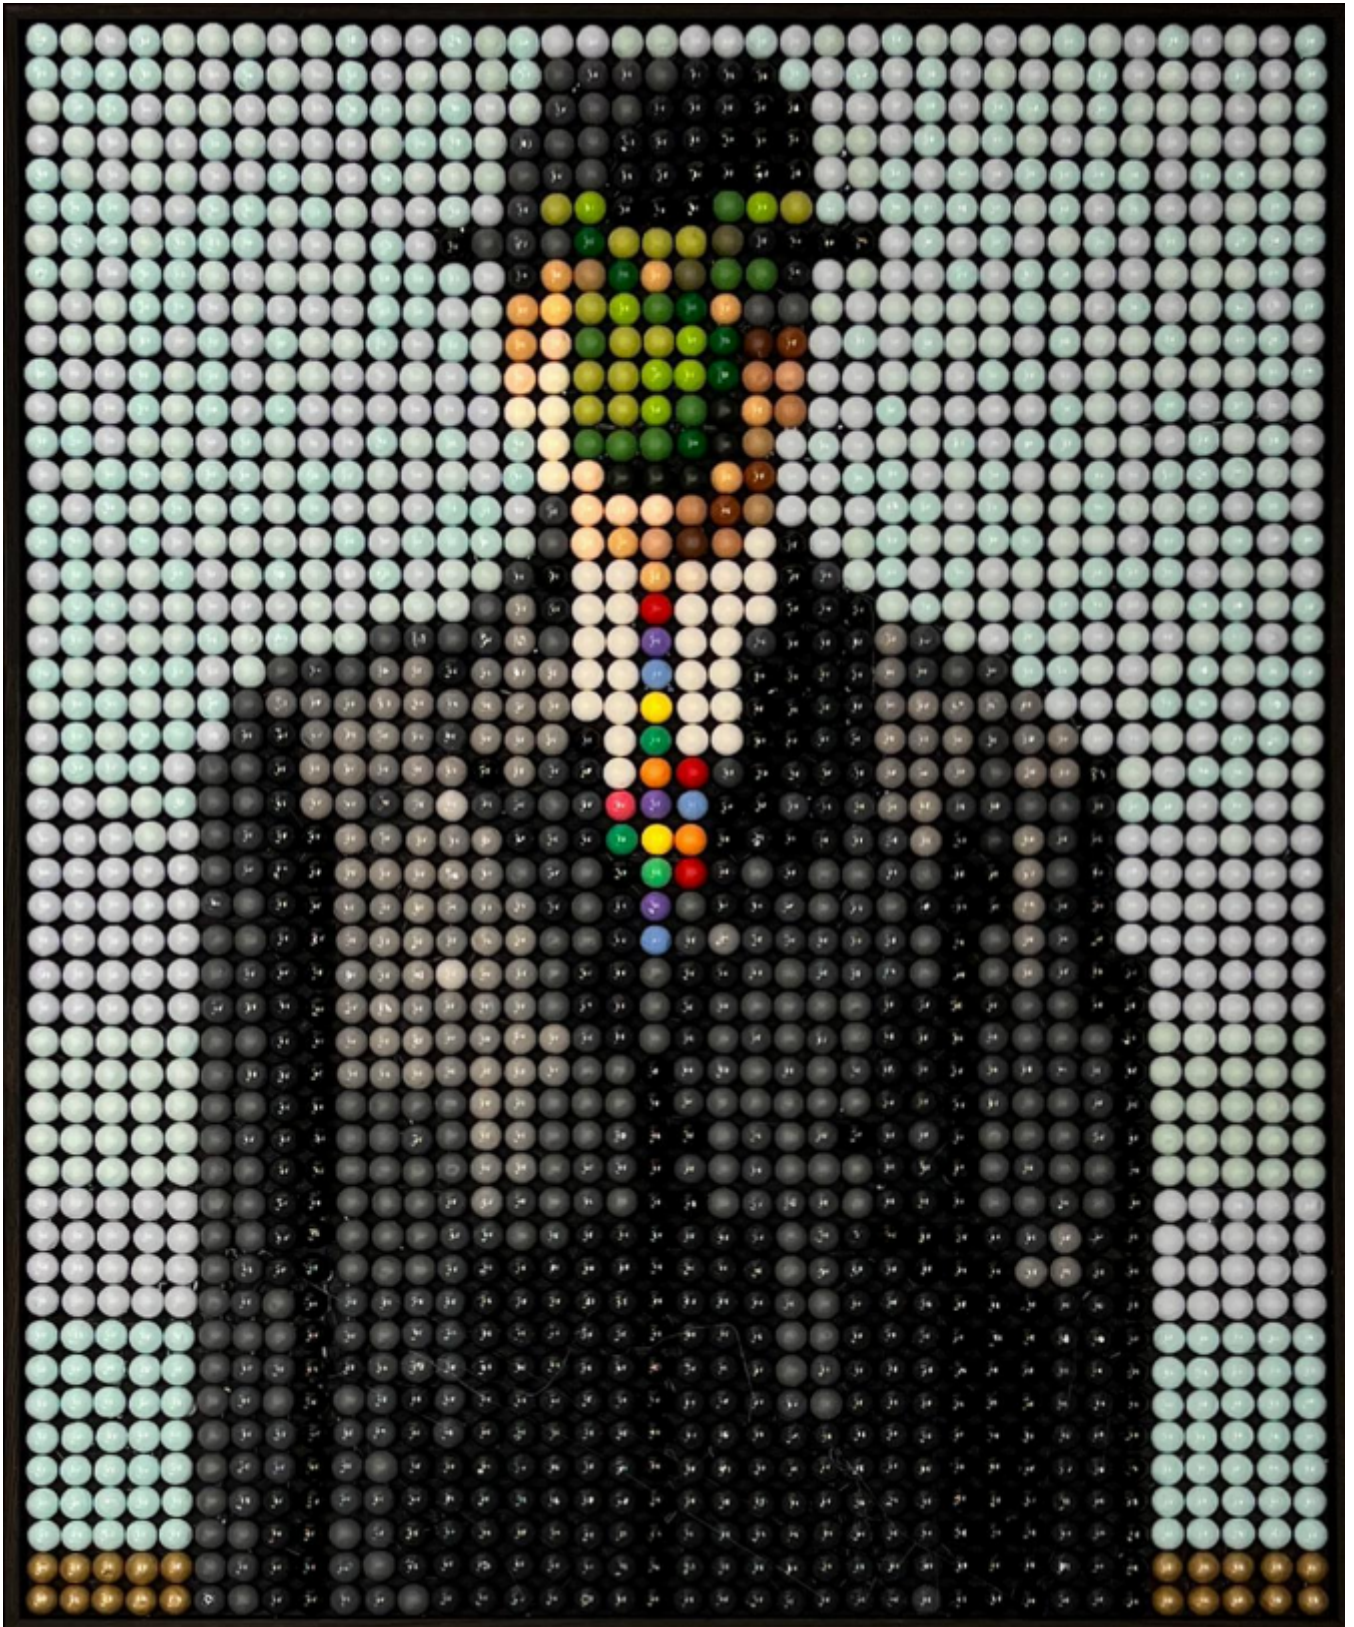

artéria

Faussaire 26

Mike Pelland

Sold

REF: 18768

Height: 76.17 cm (30")

Width: 60.94 cm (24")

## DESCRIPTION

---

2023

Inspirée de l'oeuvre de René Magritte "Le fils de l'homme"