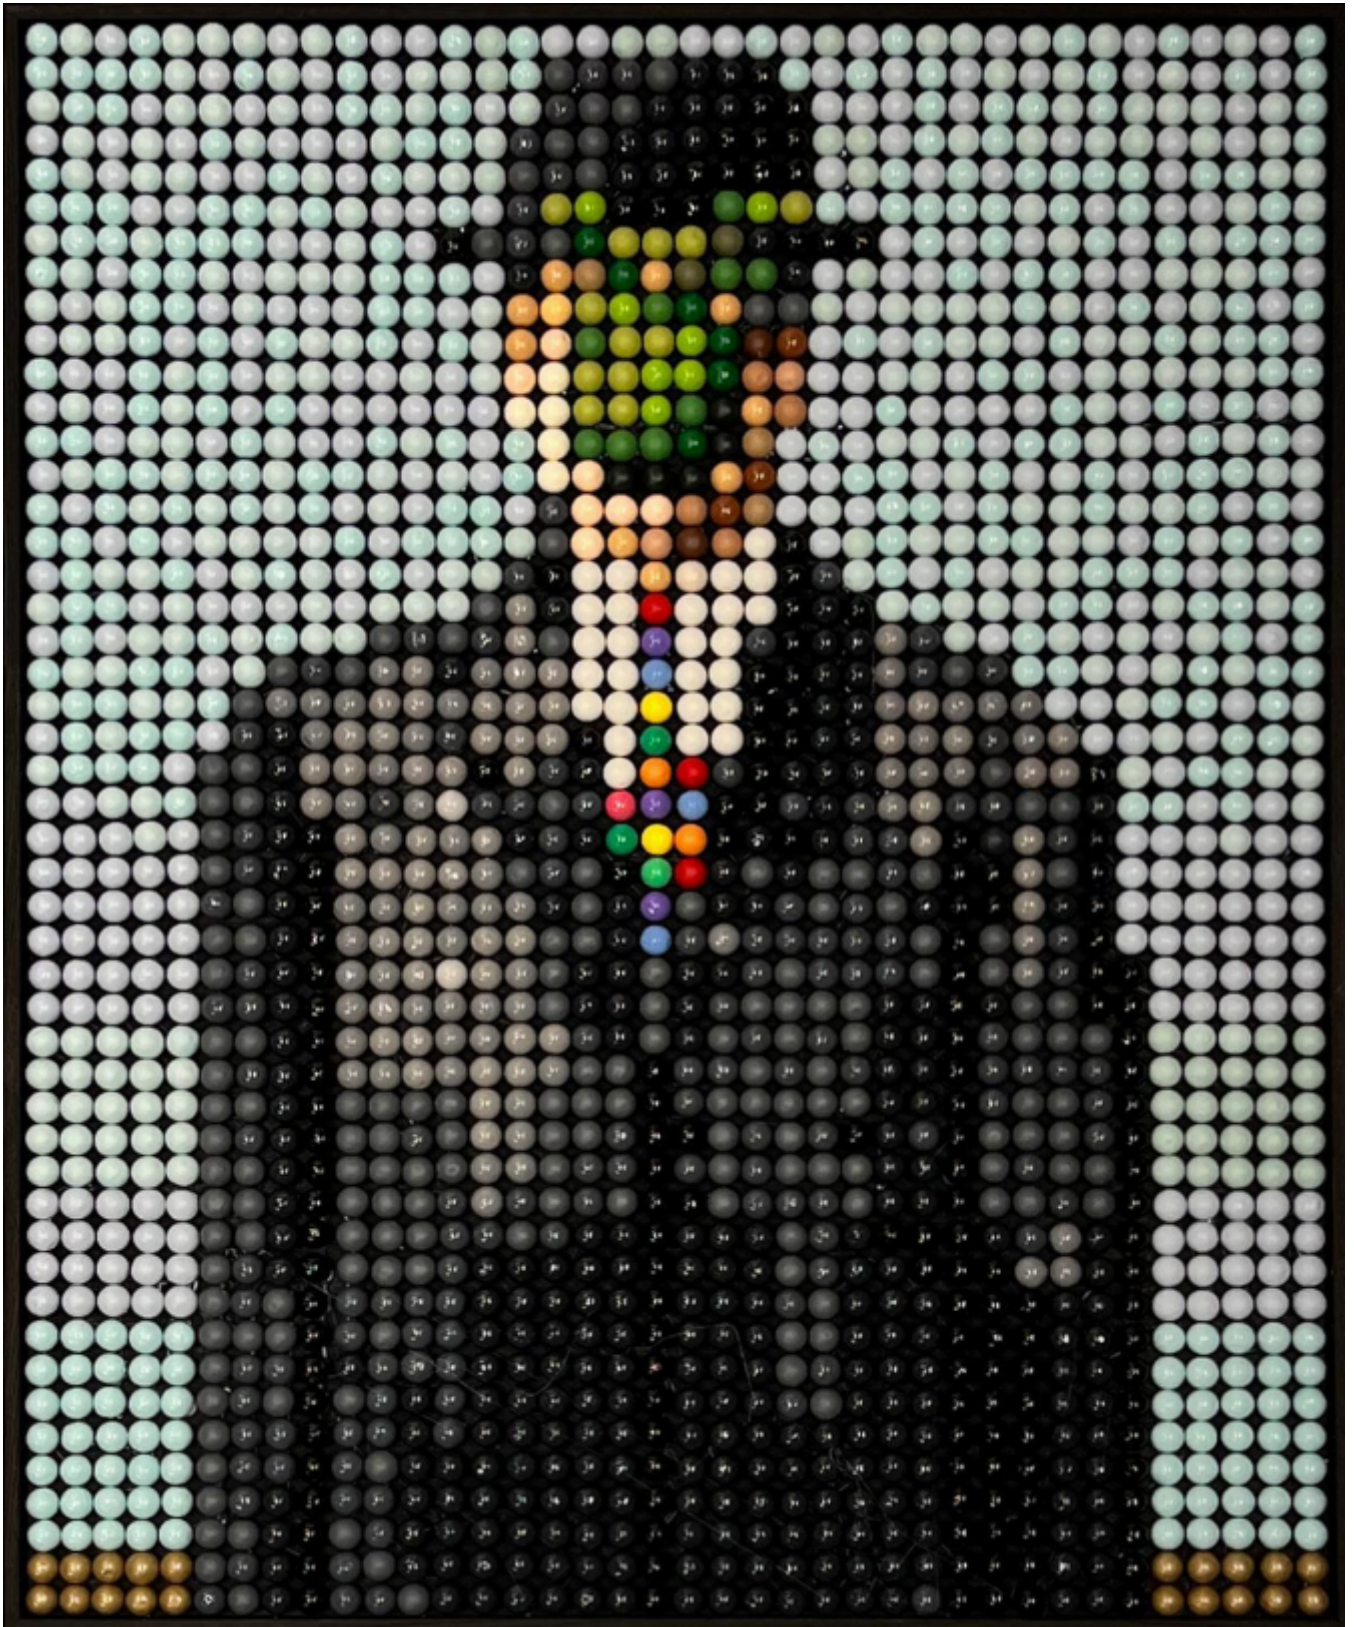

artéria

Faussaire 26

Mike Pelland

Sold

REF: 18768

Height: 76.17 cm (30")

Width: 60.94 cm (24")

## DESCRIPTION

---

2023  
Inspirée de l'oeuvre de René Magritte "Le fils de l'homme"