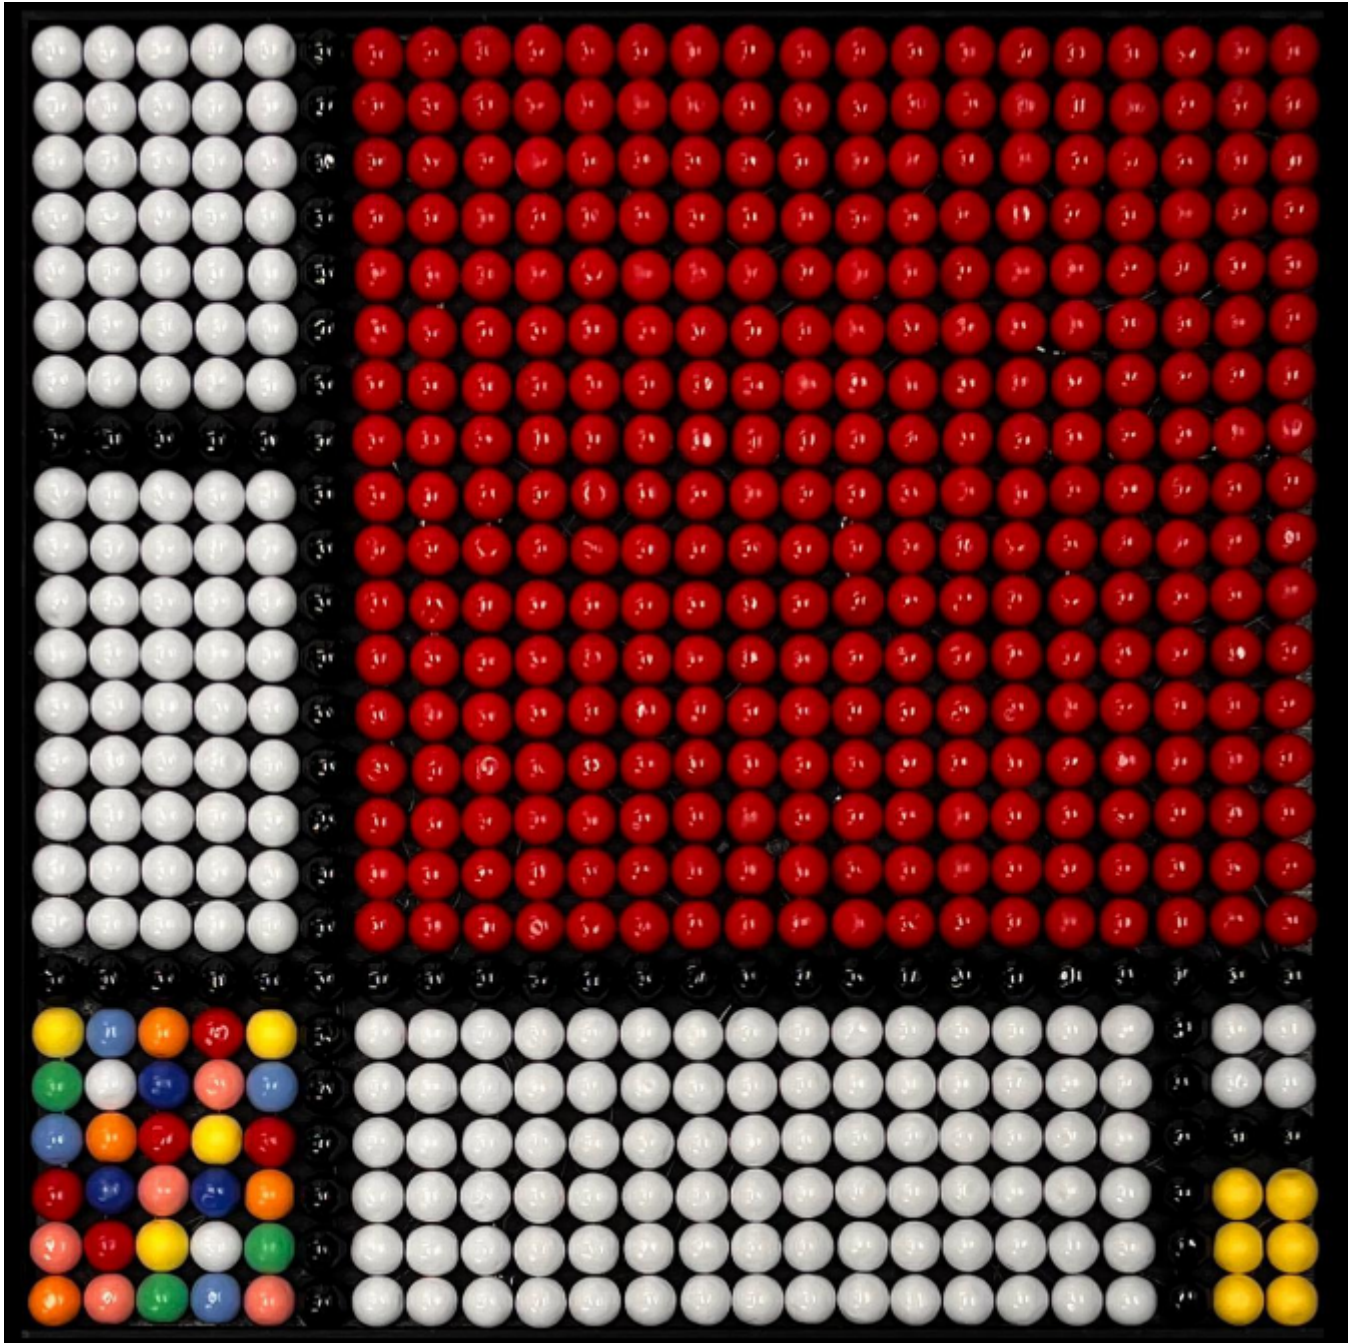

artéria

Faussaire 24

Mike Pelland

CA\$2,400 + TAX

REF: 18771

Height: 60.94 cm (24")

Width: 60.94 cm (24")

DESCRIPTION

2023

Inspiré de l'oeuvre de Mondrian