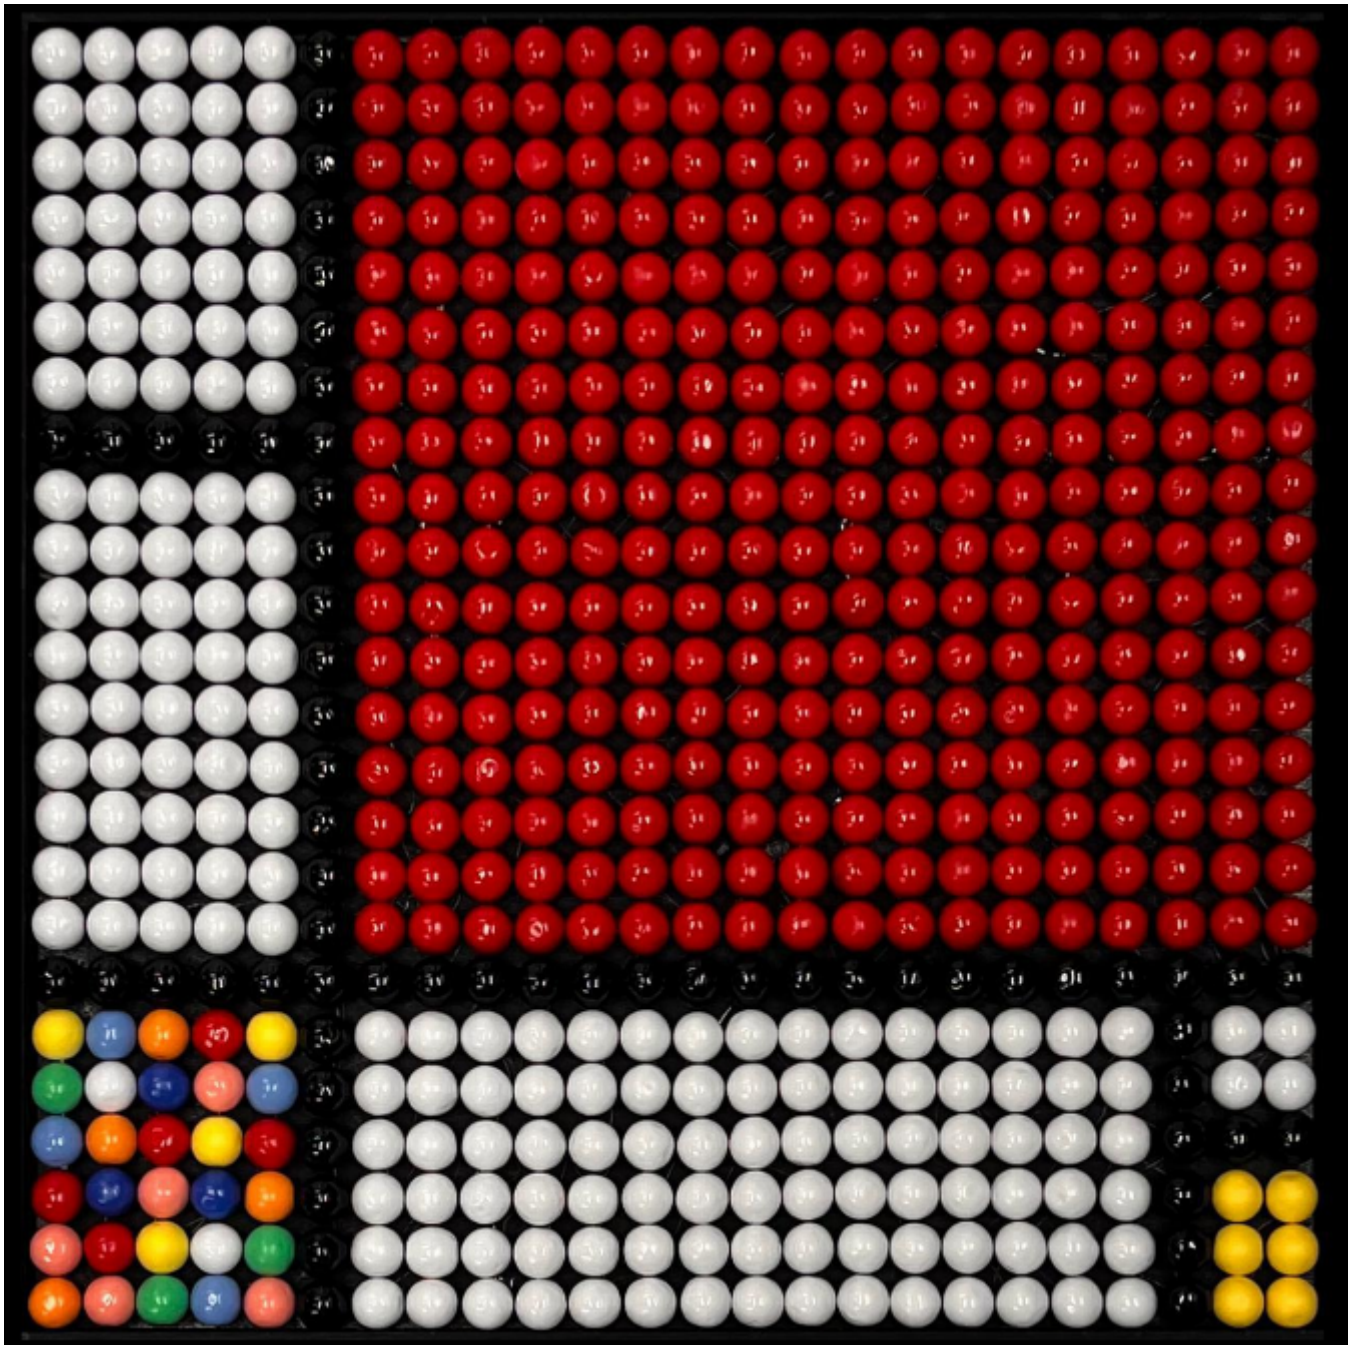

artéria

Faussaire 24

Mike Pelland

CA\$2,400 + TAX

REF: 18771

Height: 60.94 cm (24")

Width: 60.94 cm (24")

DESCRIPTION

2023

Inspiré de l'oeuvre de Mondrian