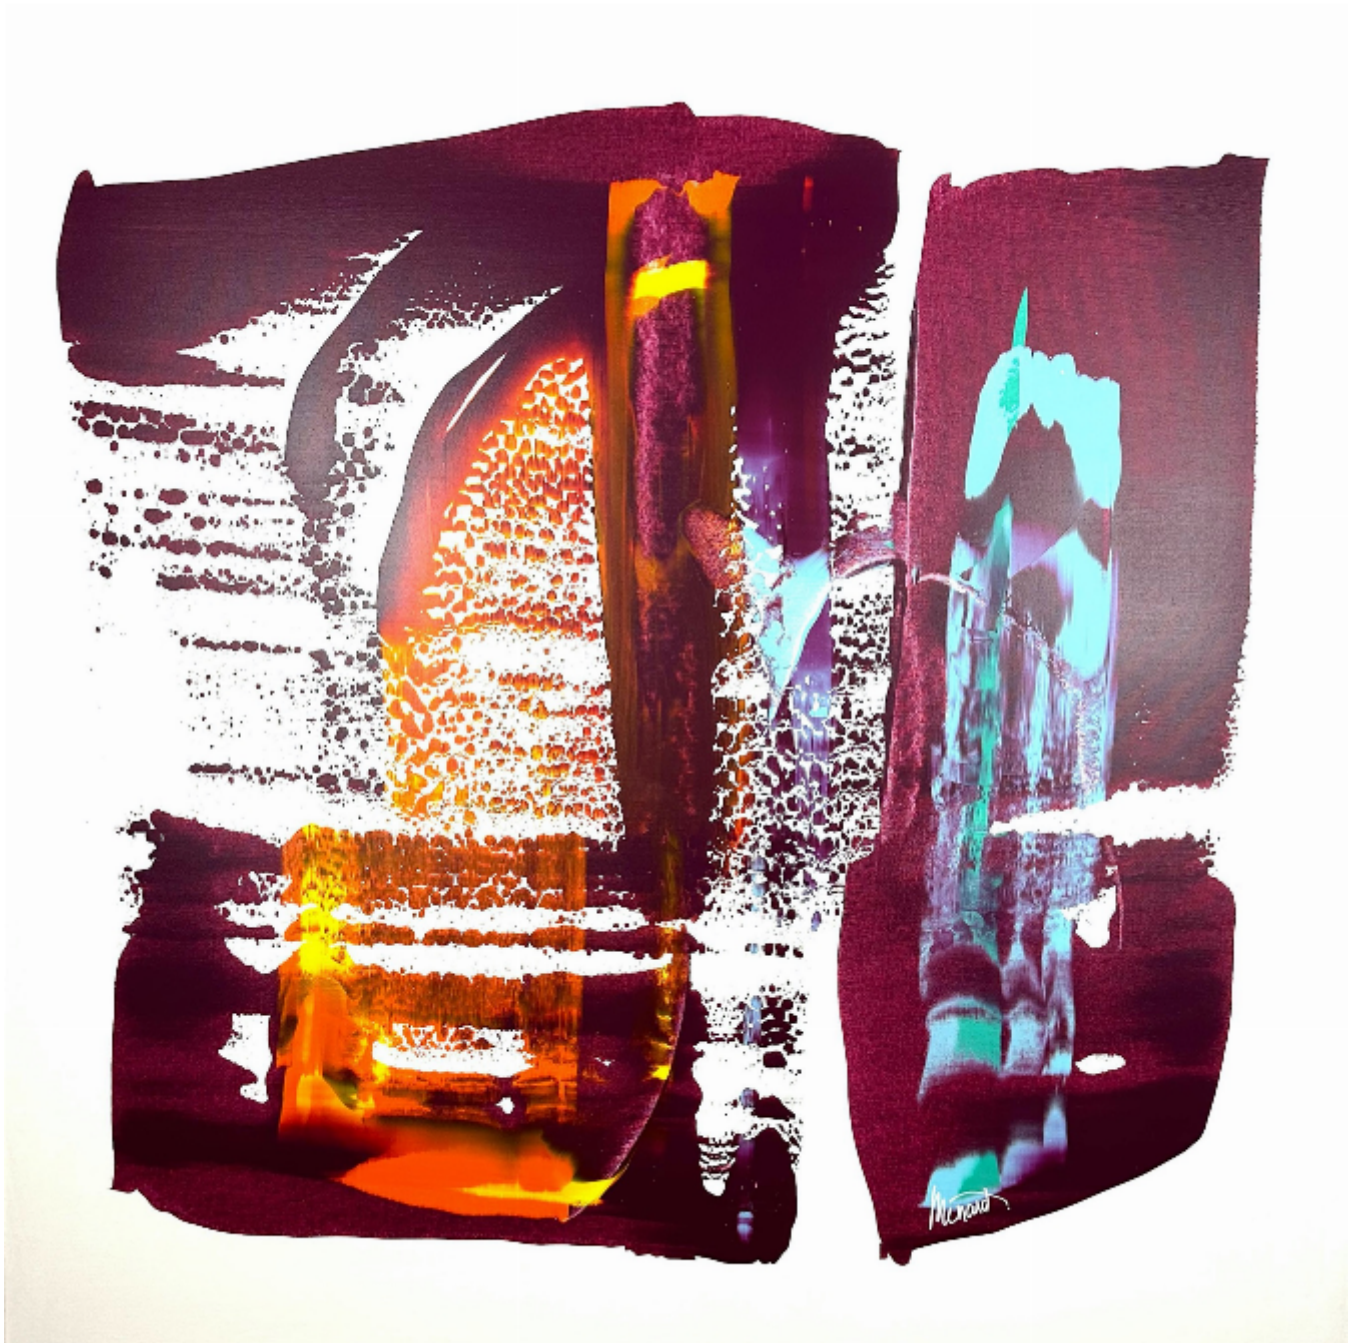

# artéria

À cet instant précis

Maryse Ménard

CA\$2,550 + TAX

REF: 19579

Height: 121.87 cm (48")

Width: 121.87 cm (48")

## DESCRIPTION

---

2024

La série Impulsion de Maryse Ménard, créée dans l'effervescence de la création, met en lumière une gestuelle volontaire et dynamique. Le processus artistique requiert à la fois intuition et concentration afin de trouver le juste équilibre entre retenue et audace.

Les palettes de couleurs sont soigneusement sélectionnées en fonction des interactions qu'elles peuvent créer entre elles. Sous l'impulsion du moment, les couleurs se révèlent et créent des alliances riches et des

textures vibrantes. L'artiste recherche constamment l'équilibre entre les formes négatives et positives, le vide et le plein, pour donner vie à ses œuvres et laisser libre court à une multitude d'interprétations. Cette série exprime des émotions intenses, la confiance et la sensibilité de l'artiste.