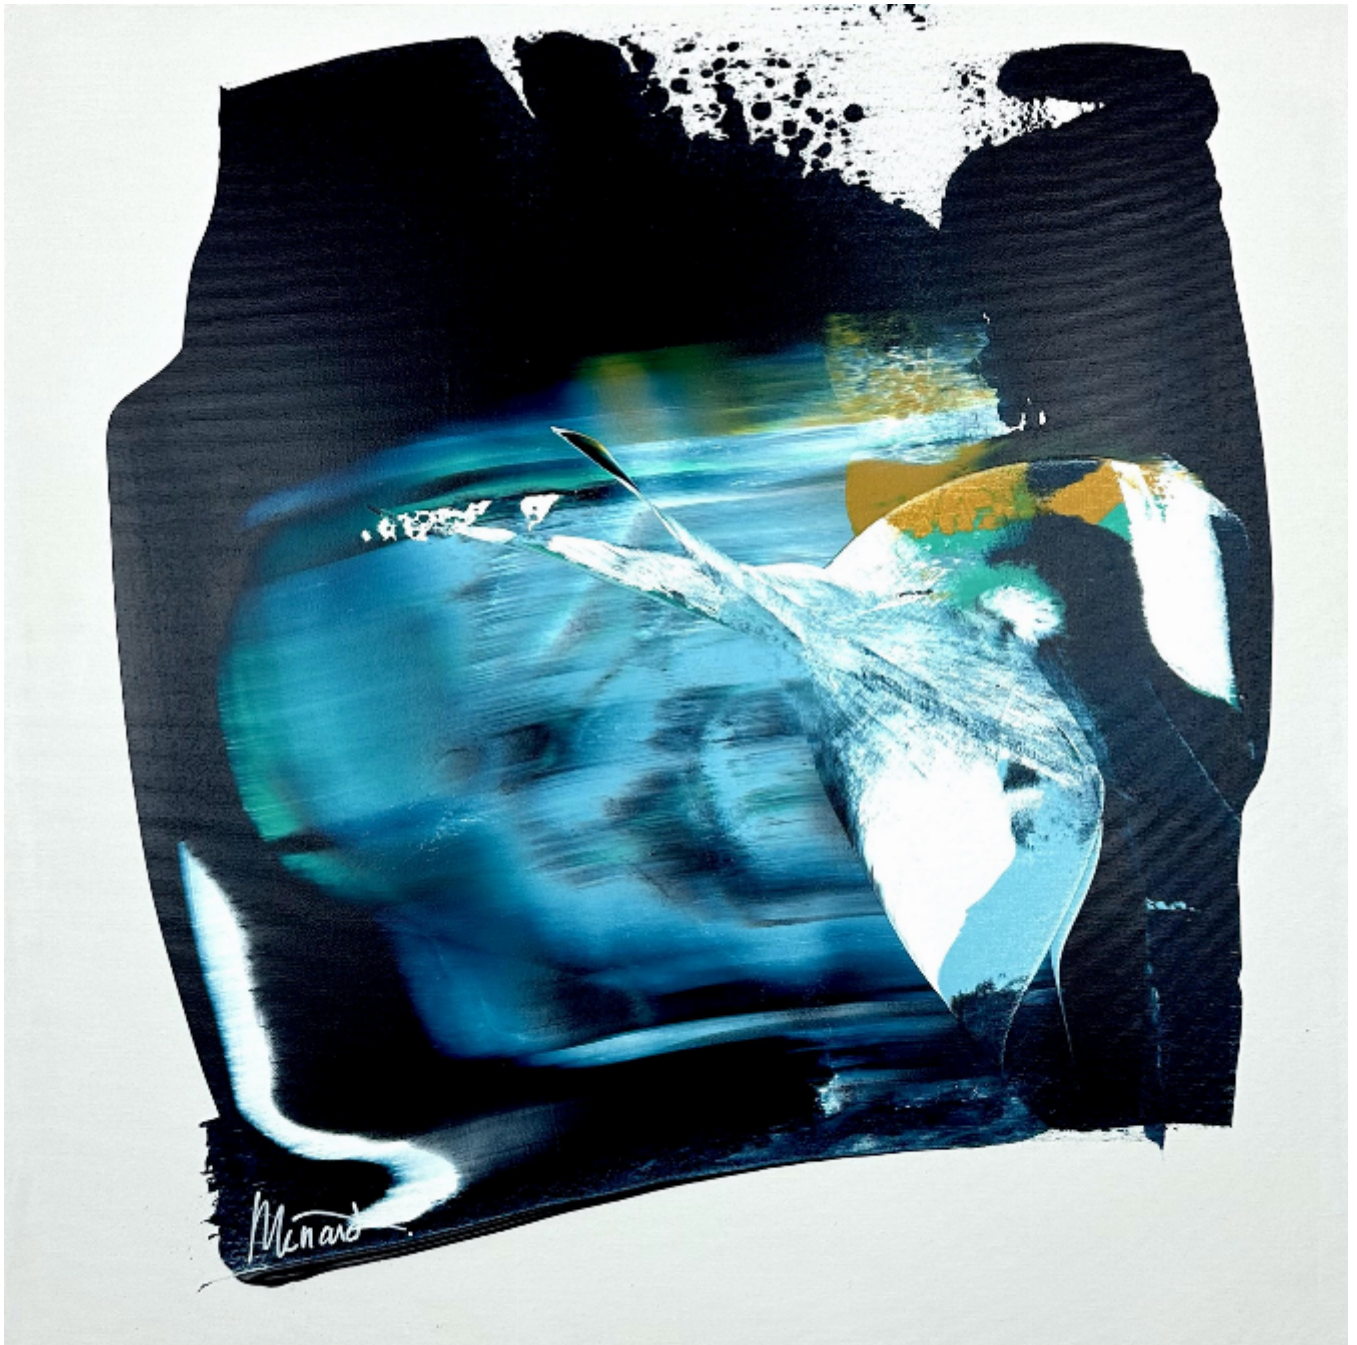

artéria

Stratosphère

Maryse Ménard

CA\$850 + TAX

REF: 19606

Height: 60.94 cm (24")

Width: 60.94 cm (24")

## DESCRIPTION

---

2024

La série Impulsion de Maryse Ménard, créée dans l'effervescence de la création, met en lumière une gestuelle volontaire et dynamique. Le processus artistique requiert à la fois intuition et concentration afin de trouver le juste équilibre entre retenue et audace.

Les palettes de couleurs sont soigneusement sélectionnées en fonction des interactions qu'elles peuvent créer entre elles. Sous l'impulsion du moment, les couleurs se révèlent et créent des alliances riches et des

textures vibrantes. L'artiste recherche constamment l'équilibre entre les formes négatives et positives, le vide et le plein, pour donner vie à ses œuvres et laisser libre court à une multitude d'interprétations. Cette série exprime des émotions intenses, la confiance et la sensibilité de l'artiste.