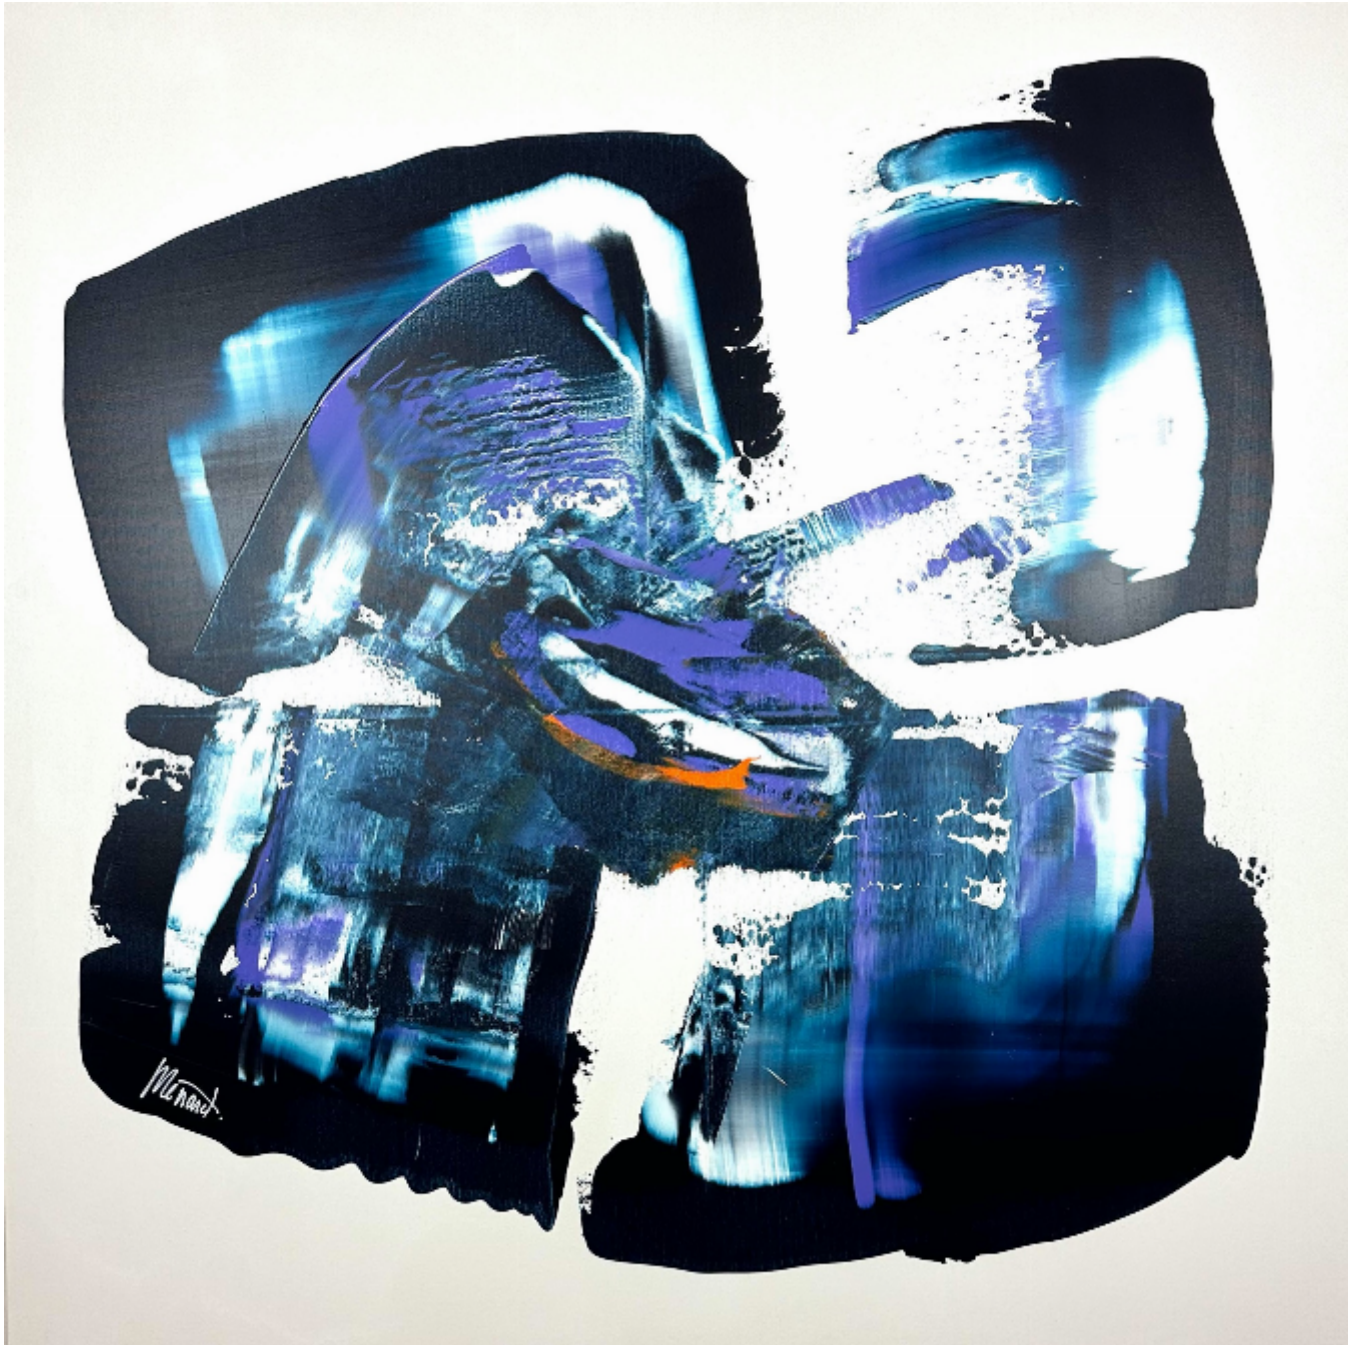

## Propulsion

Maryse Ménard

CA\$2,550 + TAX

REF: 19603

Height: 121.87 cm (48")

Width: 121.87 cm (48")

## DESCRIPTION

---

2024

La série Impulsion de Maryse Ménard, créée dans l'effervescence de la création, met en lumière une gestuelle volontaire et dynamique. Le processus artistique requiert à la fois intuition et concentration afin de trouver le juste équilibre entre retenue et audace.

textures vibrantes. L'artiste recherche constamment l'équilibre entre les formes négatives et positives, le vide et le plein, pour donner vie à ses œuvres et laisser libre court à une multitude d'interprétations. Cette série exprime des émotions intenses, la confiance et la sensibilité de l'artiste.