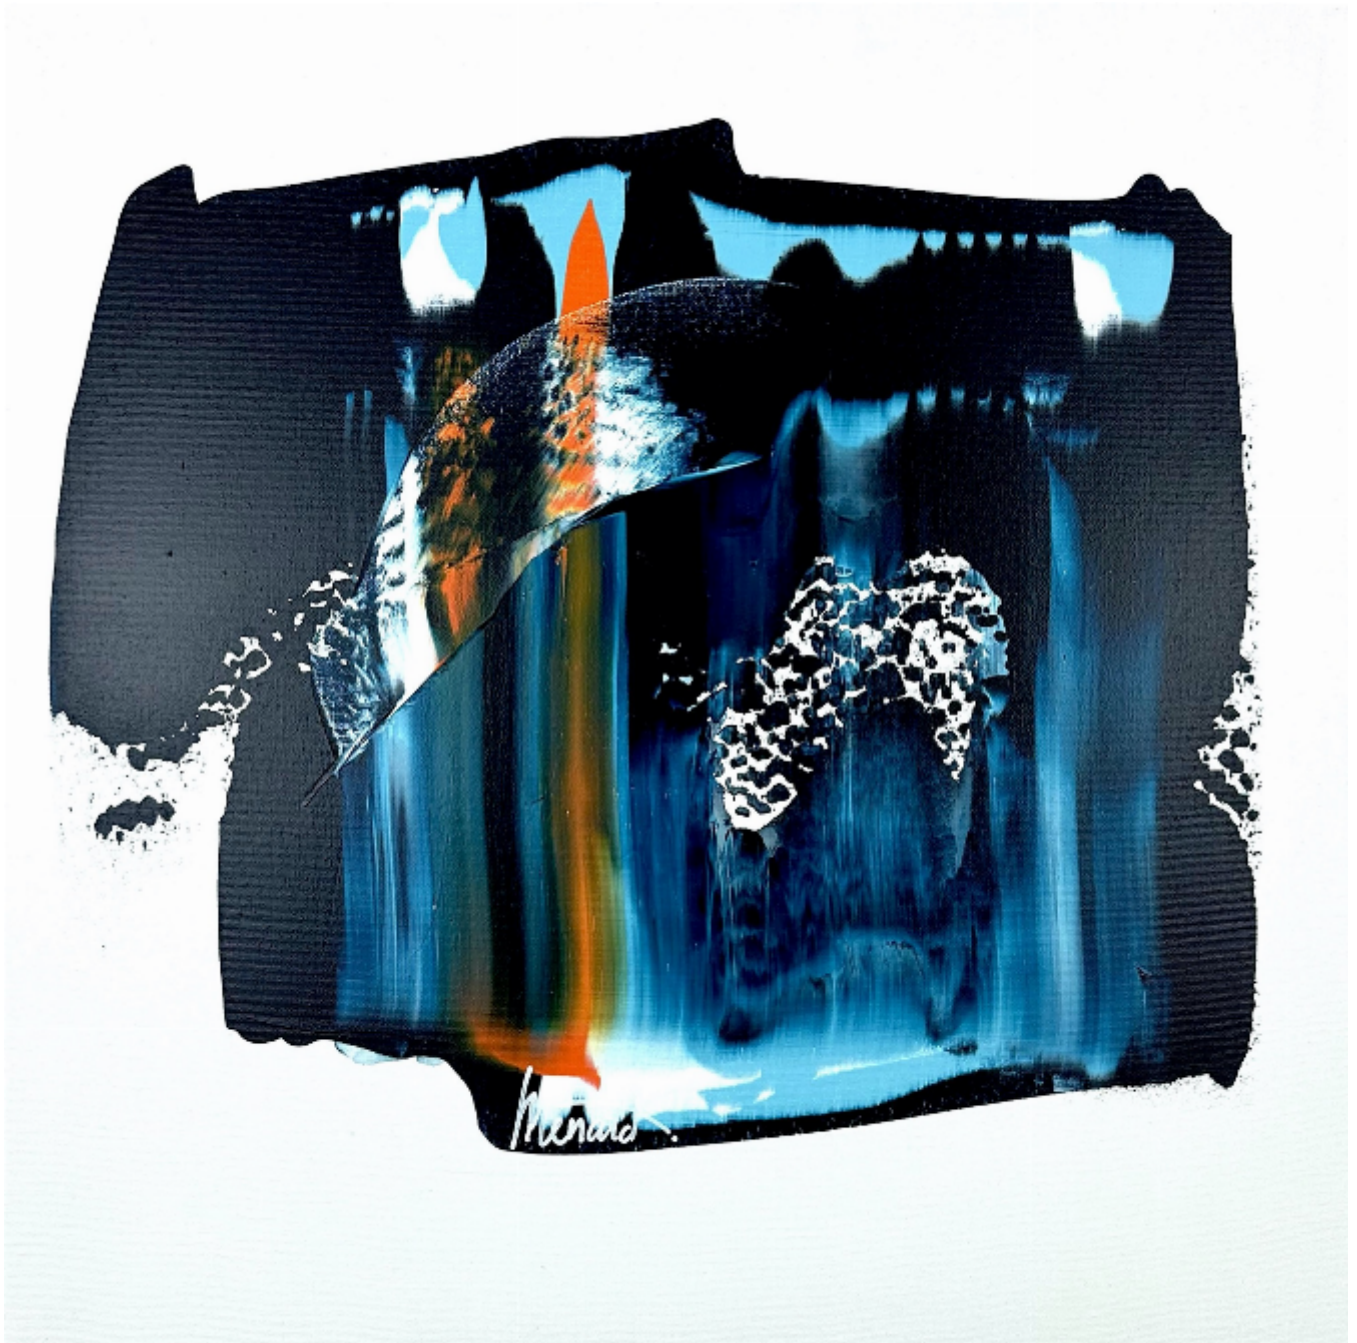

# artéria

## Microscome

Maryse Ménard

CA\$675 + TAX

REF: 19610

Height: 50.78 cm (20")

Width: 50.78 cm (20")

## DESCRIPTION

---

2024

La série Impulsion de Maryse Ménard, créée dans l'effervescence de la création, met en lumière une gestuelle volontaire et dynamique. Le processus artistique requiert à la fois intuition et concentration afin de trouver le juste équilibre entre retenue et audace.

textures vibrantes. L'artiste recherche constamment l'équilibre entre les formes négatives et positives, le vide et le plein, pour donner vie à ses œuvres et laisser libre court à une multitude d'interprétations. Cette série exprime des émotions intenses, la confiance et la sensibilité de l'artiste.