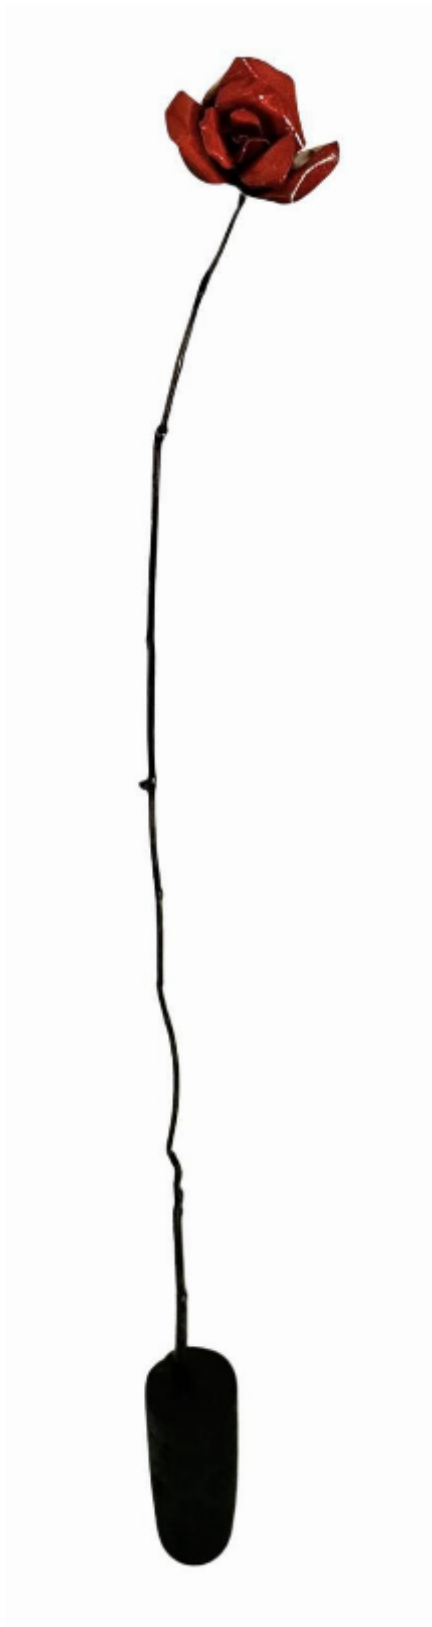

artéria

Les bois dormants XII

Jeff Alarie

Sold

REF: 19839

Height: 144.72 cm (57")

Width: 15.23 cm (6")

Depth: 22.85 cm (9")

DESCRIPTION

Acier régulier, acier inoxydable, acrylique, huile et béton
2024