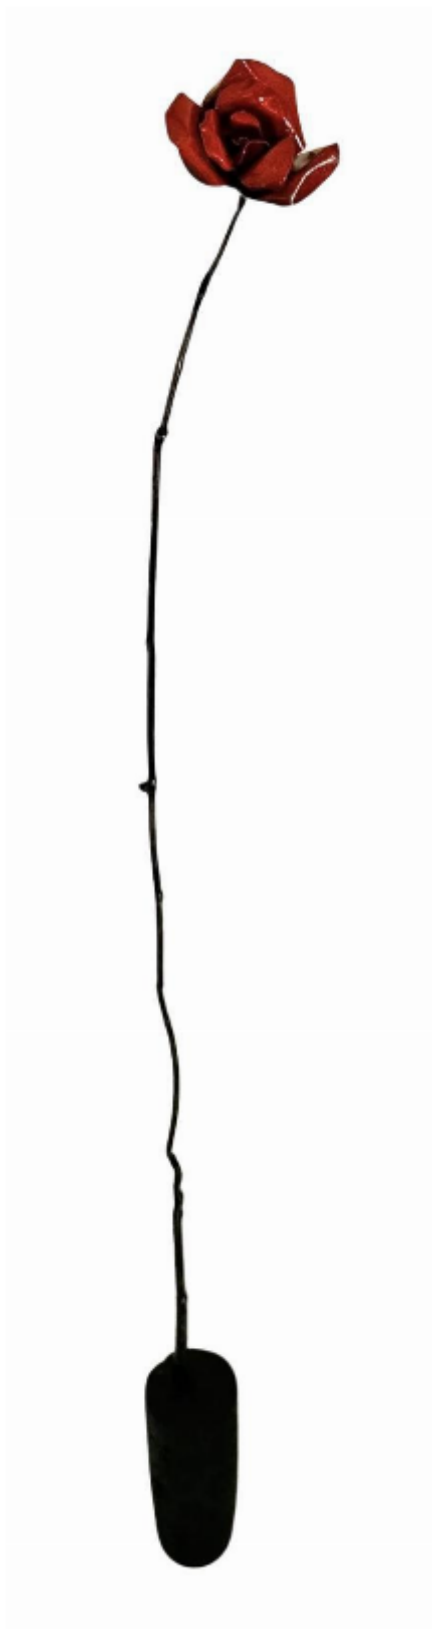

artéria

Les bois dormants XII

Jeff Alarie

CA\$800 + TAX

REF: 19839

Height: 144.72 cm (57")

Width: 15.23 cm (6")

Depth: 22.85 cm (9")

DESCRIPTION

Acier régulier, acier inoxydable, acrylique, huile et béton
2024