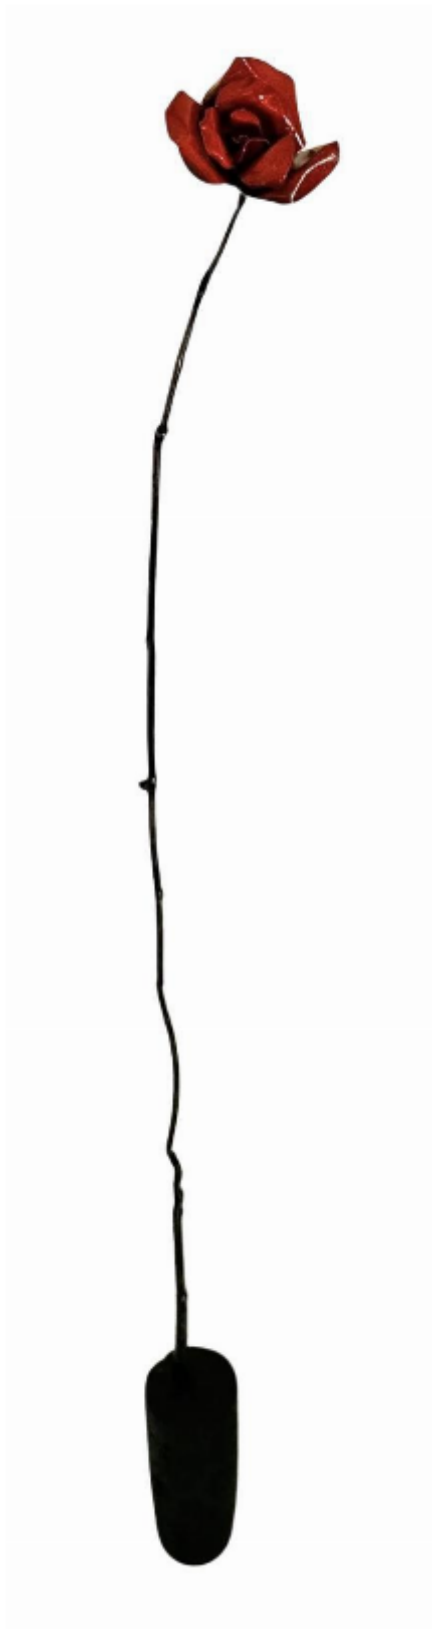

artéria

Les bois dormants XII

Jeff Alarie

Sold

REF: 19839

Height: 144.72 cm (57")

Width: 15.23 cm (6")

Depth: 22.85 cm (9")

DESCRIPTION

Acier régulier, acier inoxydable, acrylique, huile et béton
2024