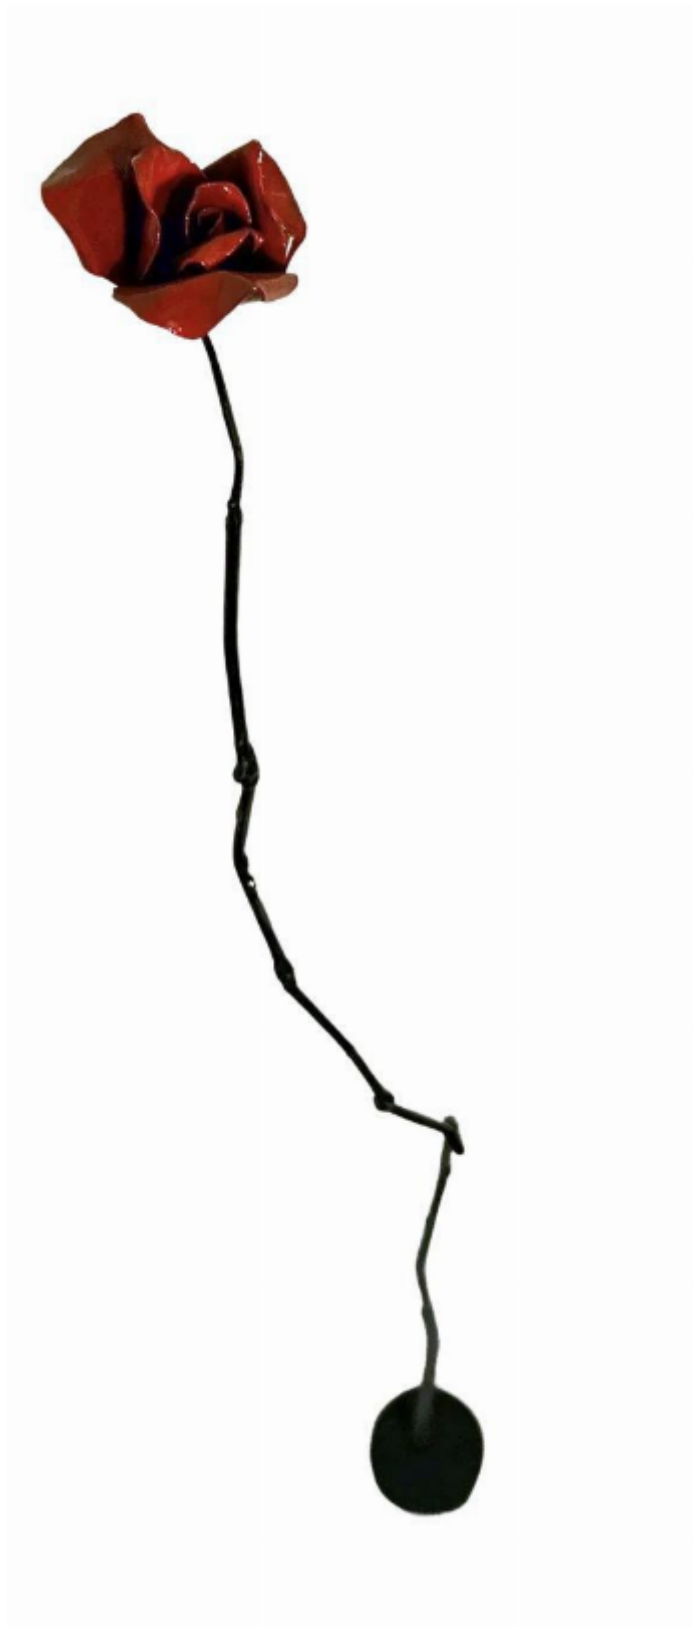

artéria

Les bois dormants XI

Jeff Alarie

Sold

REF: 19838

Height: 126.95 cm (50")

Width: 15.23 cm (6")

Depth: 20.31 cm (8")

DESCRIPTION

Acier régulier, acier inoxydable, acrylique, huile et béton
2024