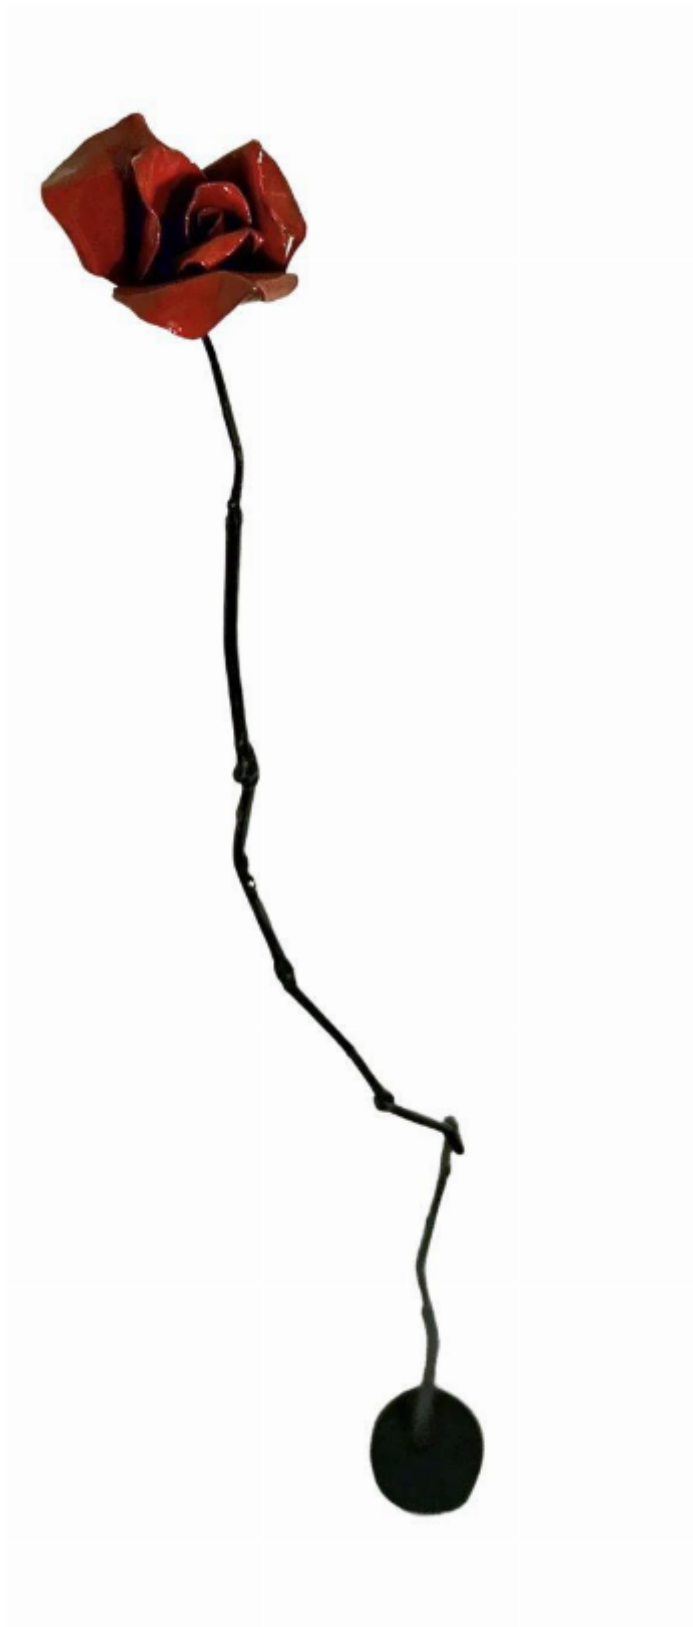

## Les bois dormants XI

Jeff Alarie

Sold

REF: 19838

Height: 126.95 cm (50")

Width: 15.23 cm (6")

Depth: 20.31 cm (8")

## DESCRIPTION

---

Acier régulier, acier inoxydable, acrylique, huile et béton  
2024