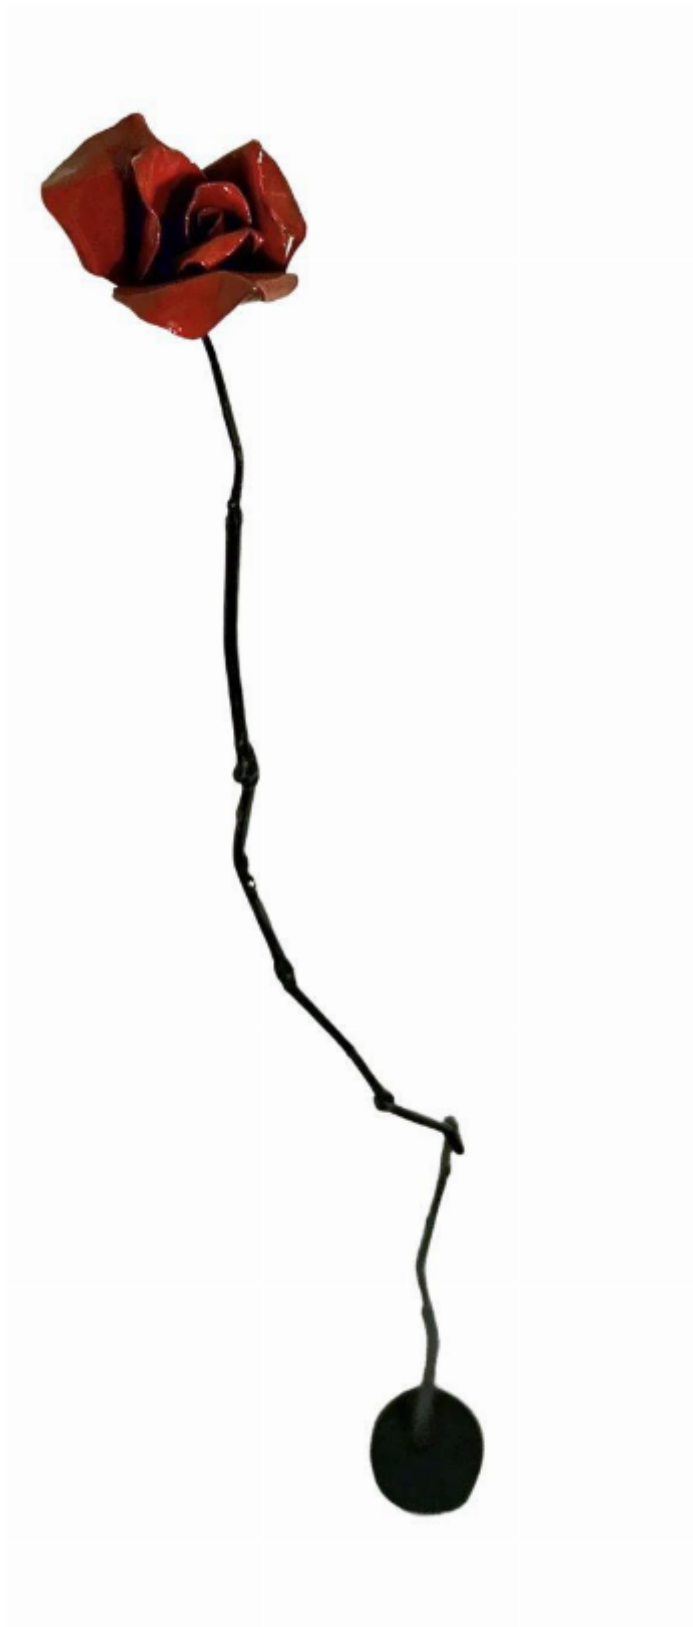

artéria

Les bois dormants XI

Jeff Alarie

CA\$800 + TAX

REF: 19838

Height: 126.95 cm (50")

Width: 15.23 cm (6")

Depth: 20.31 cm (8")

DESCRIPTION

Acier régulier, acier inoxydable, acrylique, huile et béton
2024