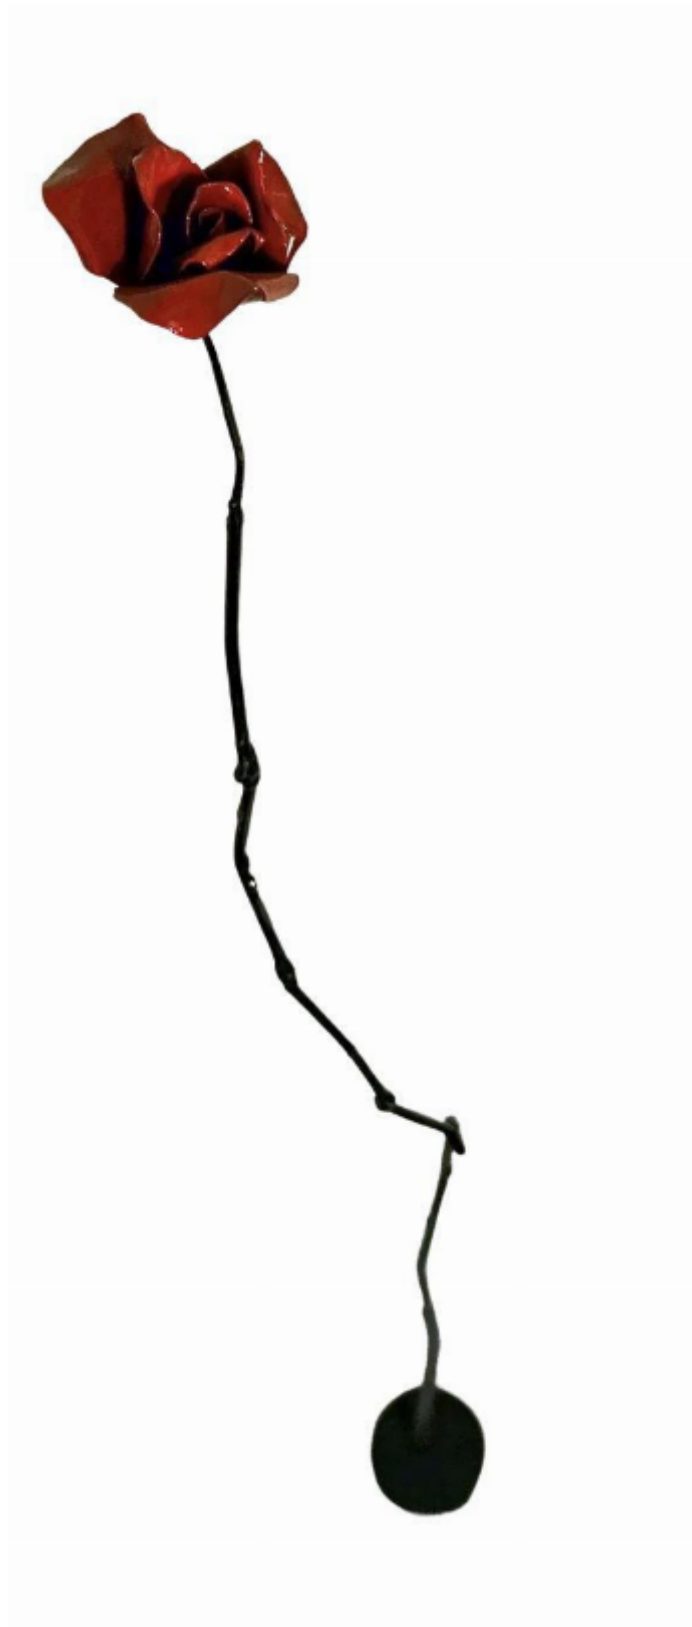

artéria

Les bois dormants XI

Jeff Alarie

Sold

REF: 19838

Height: 126.95 cm (50")

Width: 15.23 cm (6")

Depth: 20.31 cm (8")

DESCRIPTION

Acier régulier, acier inoxydable, acrylique, huile et béton
2024