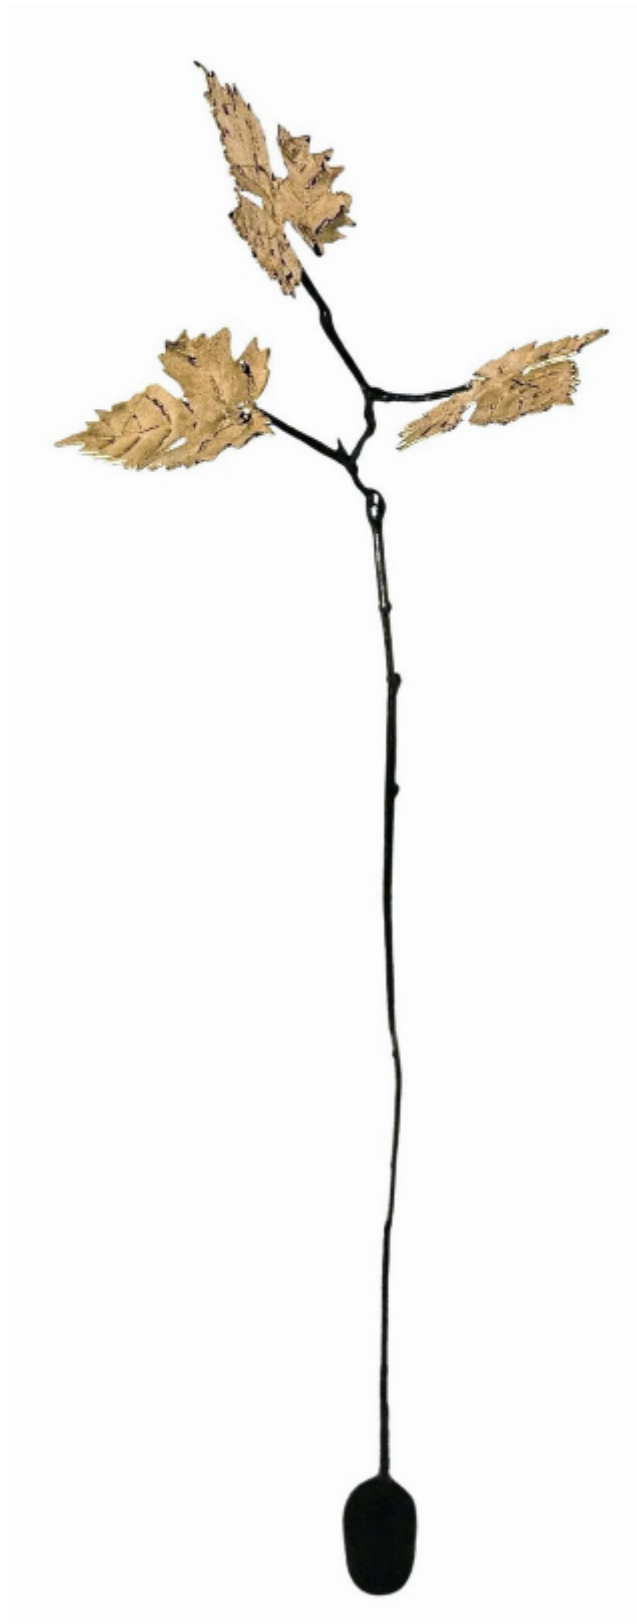

artéria

Les bois dormants VII

Jeff Alarie

Sold

REF: 19842

Height: 175.19 cm (69")

Width: 30.47 cm (12")

Depth: 22.85 cm (9")

## DESCRIPTION

---

Acier régulier, acier inoxydable, acrylique, feuille d'or 24 k, huile et béton  
2024