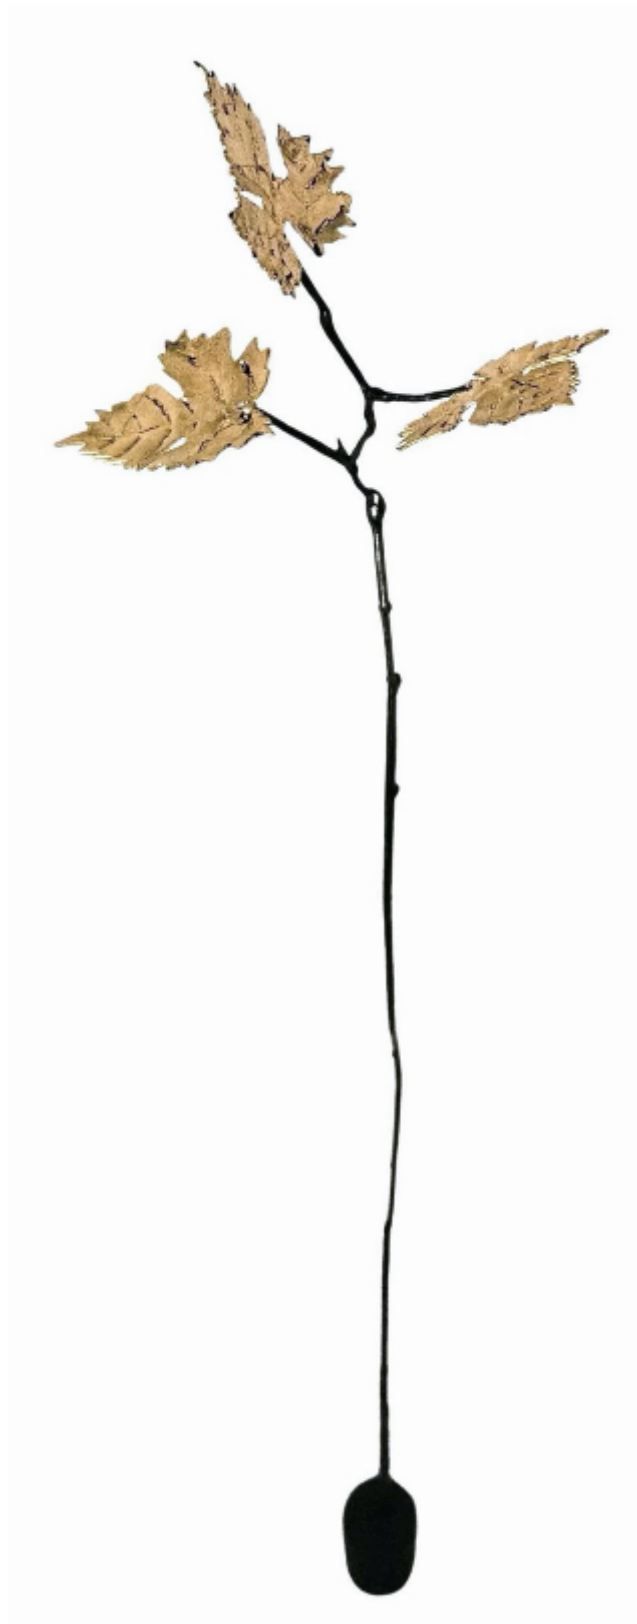

artéria

Les bois dormants VII

Jeff Alarie

CA\$1,100 + TAX

REF: 19842

Height: 175.19 cm (69")

Width: 30.47 cm (12")

Depth: 22.85 cm (9")

DESCRIPTION

Acier régulier, acier inoxydable, acrylique, feuille d'or 24 k, huile et béton
2024