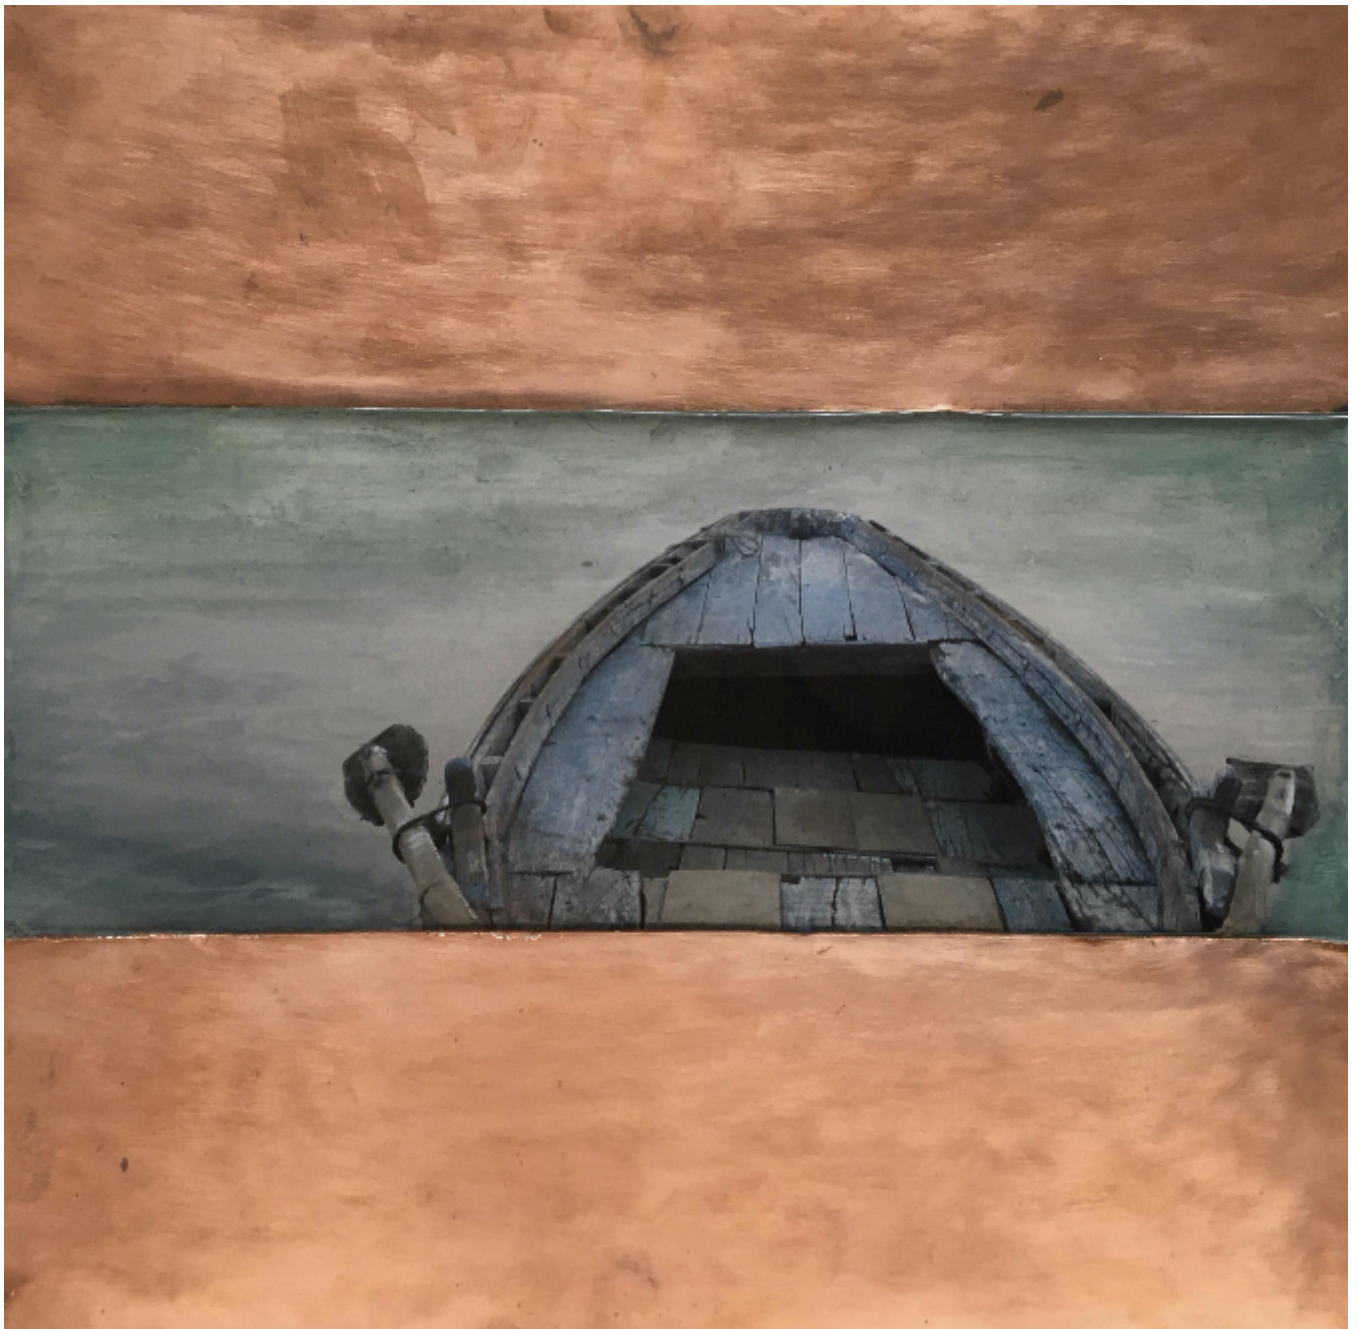

artéria

L'apesenmer

Amélie Desjardins

Sold

REF: 16224

Height: 40.5 cm (15.9")

Width: 40.5 cm (15.9")