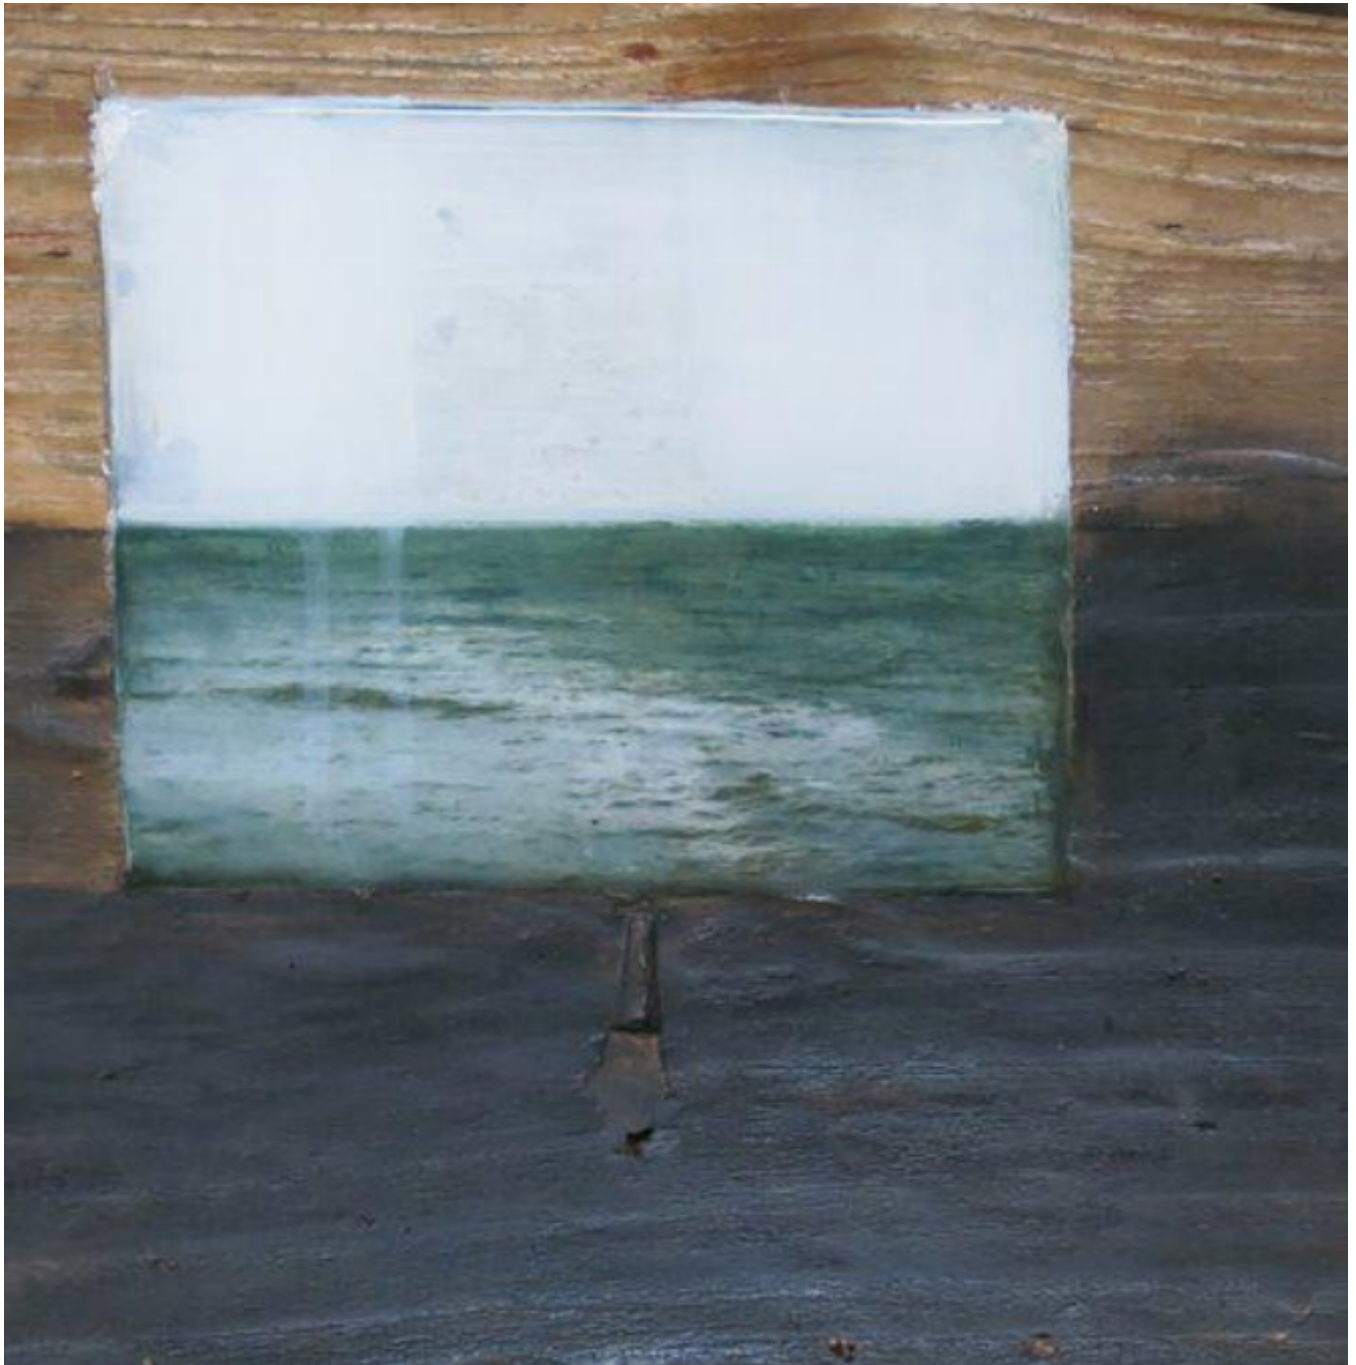

artéria

Sian

Amélie Desjardins

Sold

REF: 6070

DESCRIPTION

2014

SOLD

Dimensions: 10x10 inches / 25x25 cm