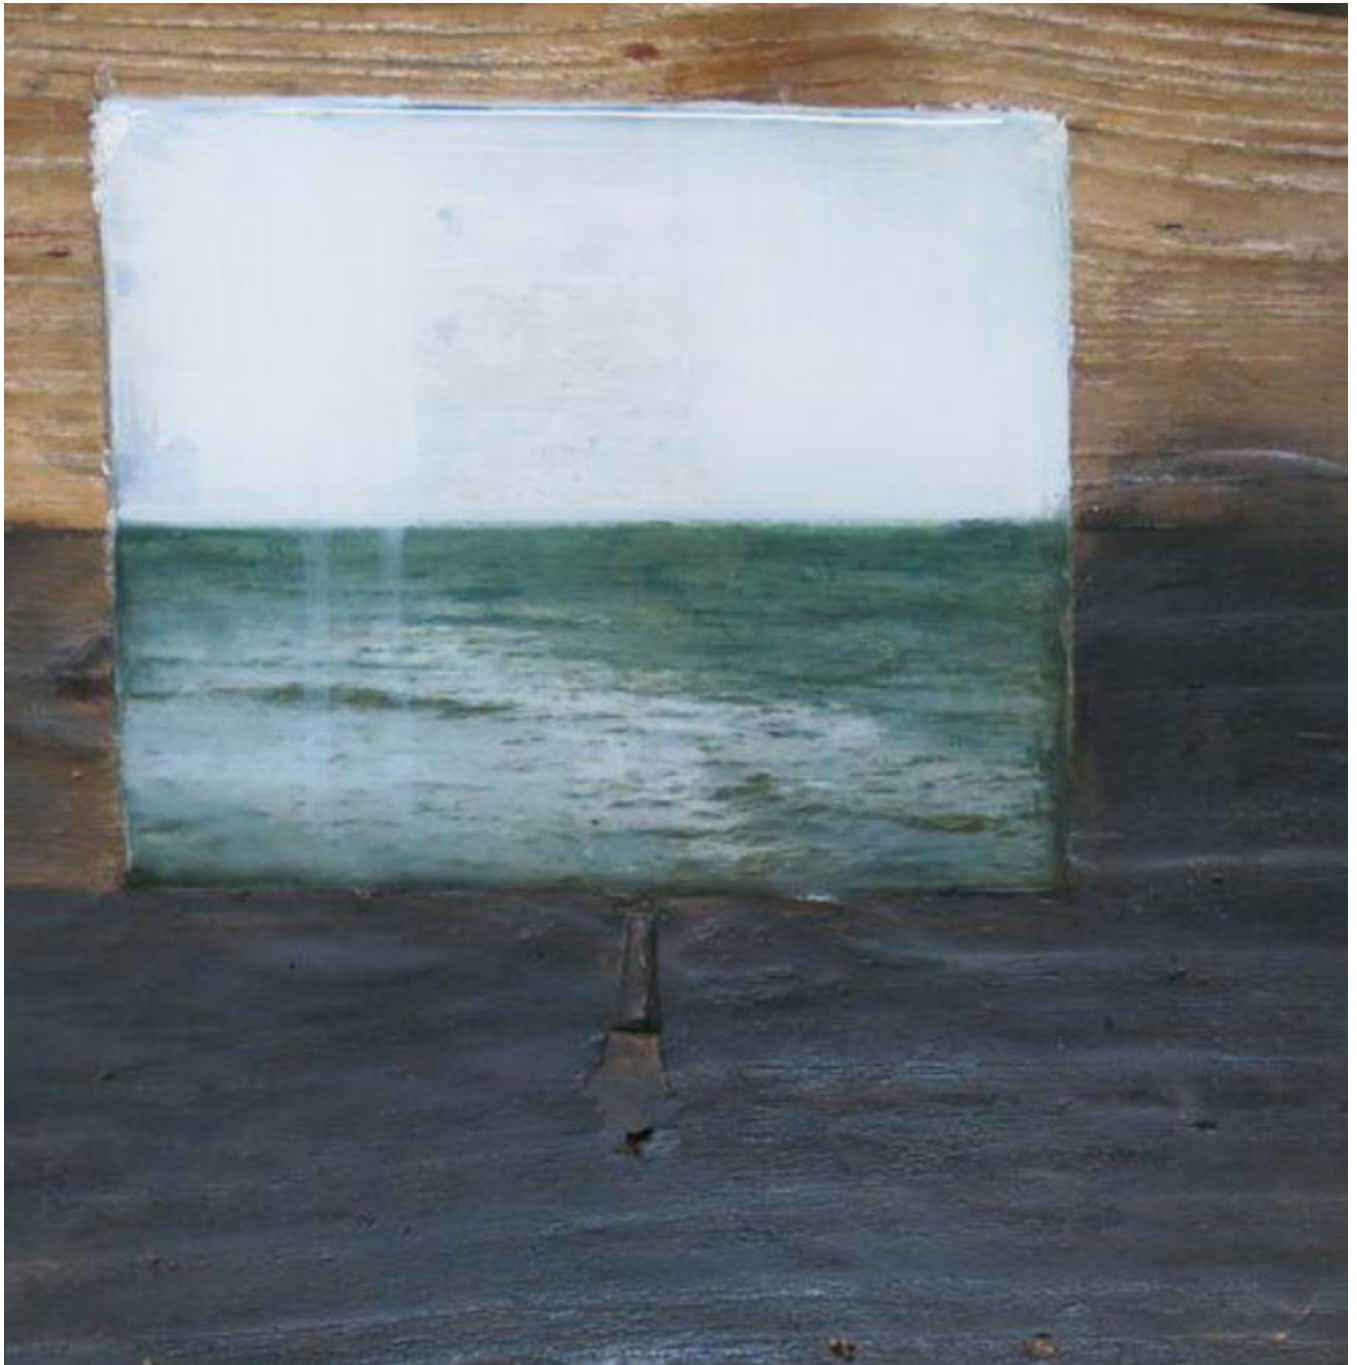

artéria

Sian

Amélie Desjardins

Sold

REF: 6070

DESCRIPTION

2014

SOLD

Dimensions: 10x10 inches / 25x25 cm