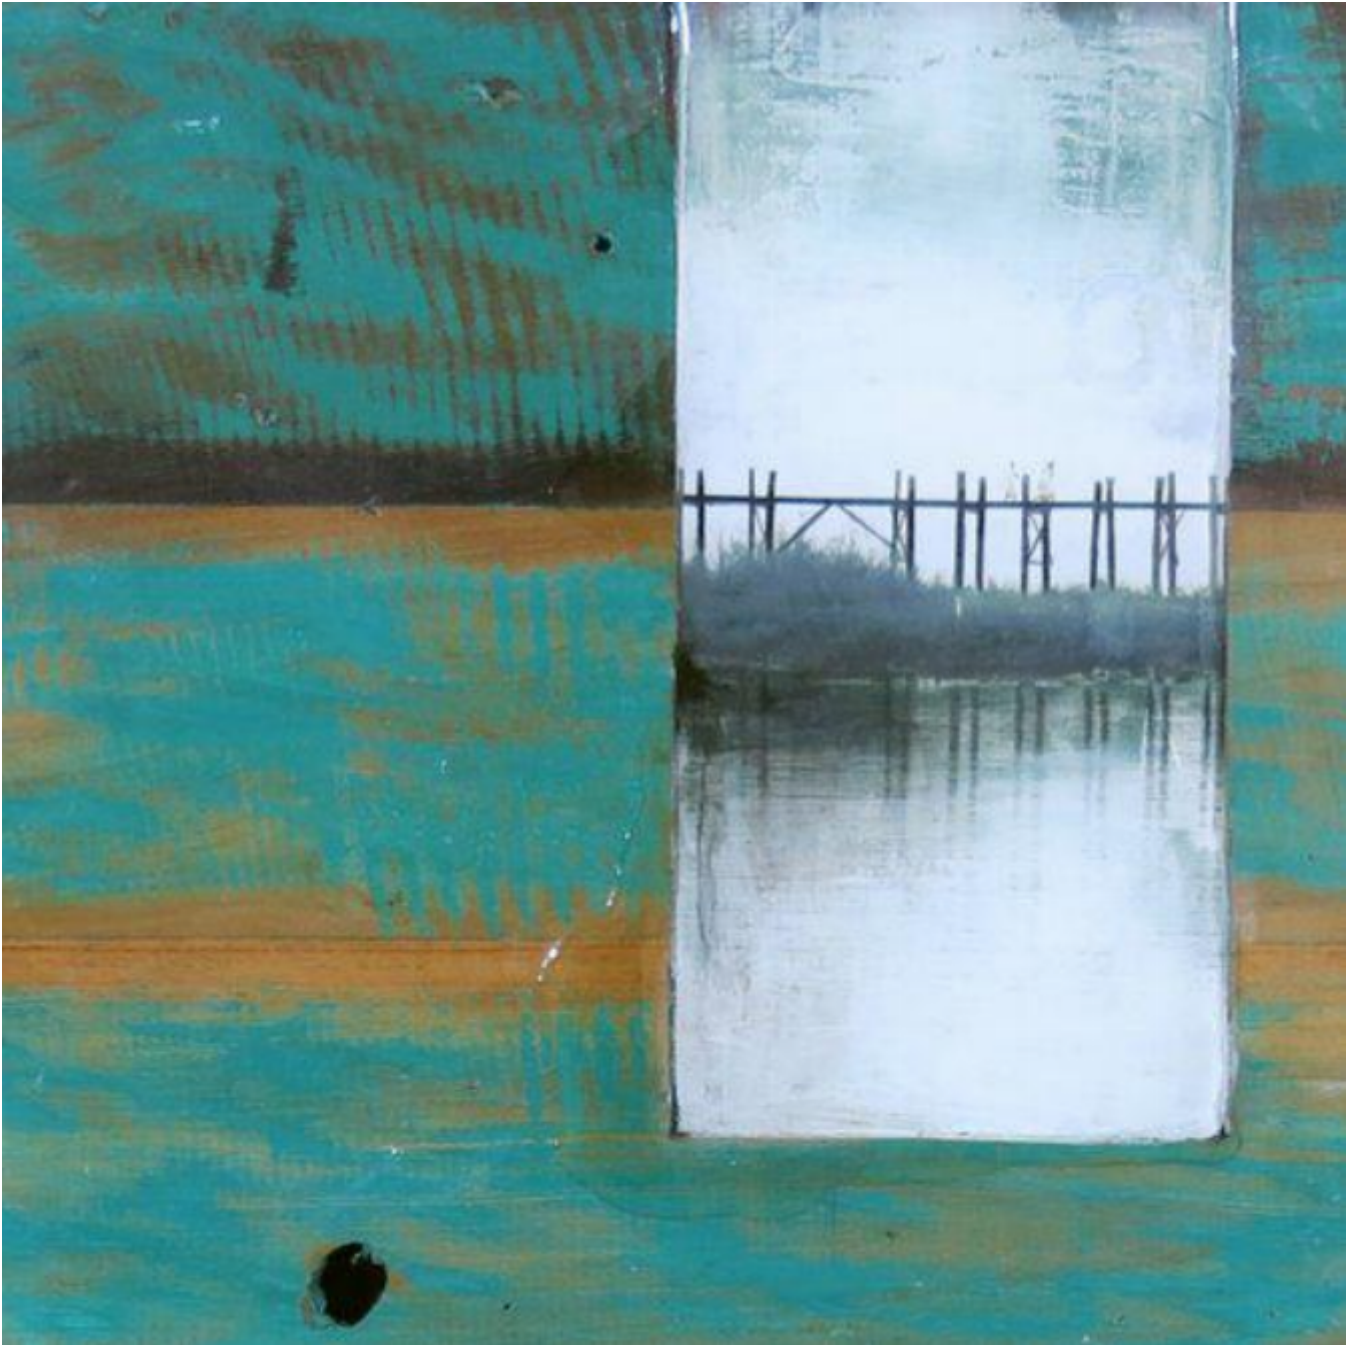

artéria

Pèlerinage

Amélie Desjardins

Sold

REF: 5478

DESCRIPTION

2013

SOLD

Dimensions: 12x12 inches / 30x30 cm