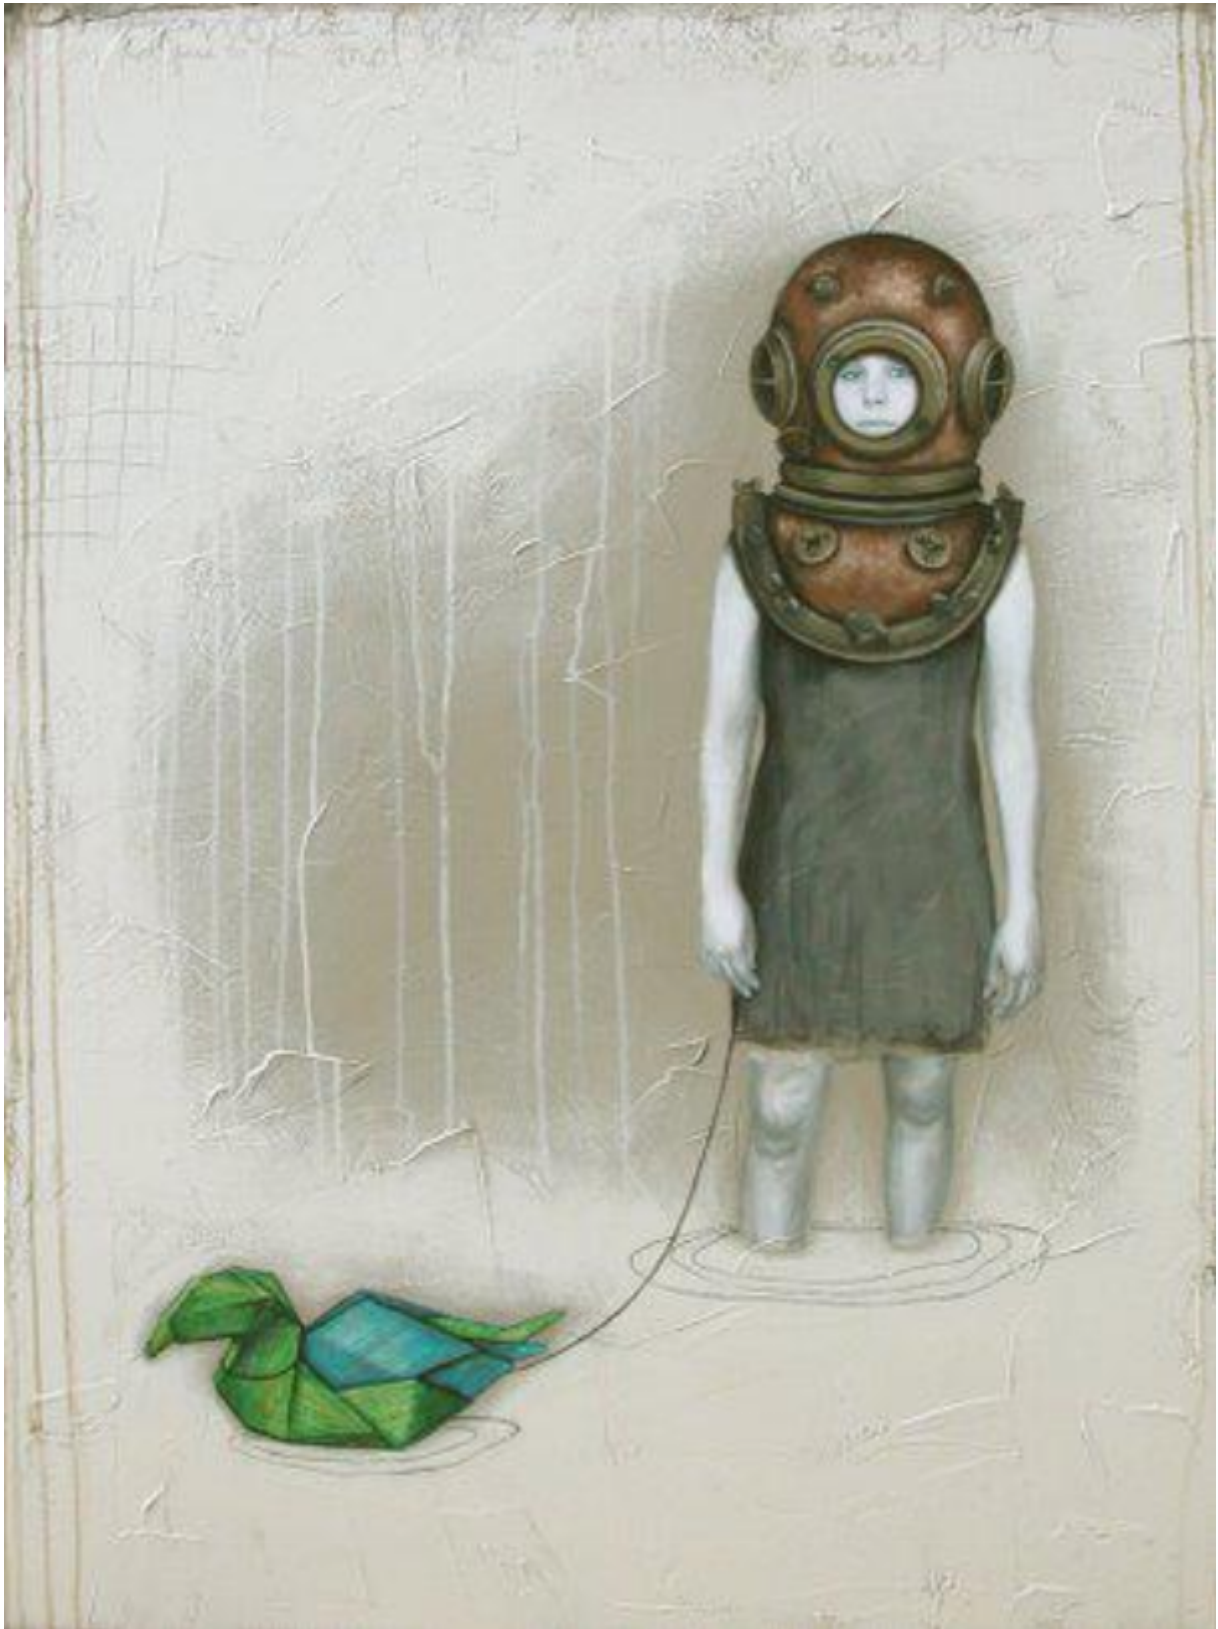

artéria

Nous irons de port en port

Nathalie Boissonnault

Sold

REF: 6998

Height: 122 cm (48")

Width: 91.5 cm (36")

## DESCRIPTION

---

2014