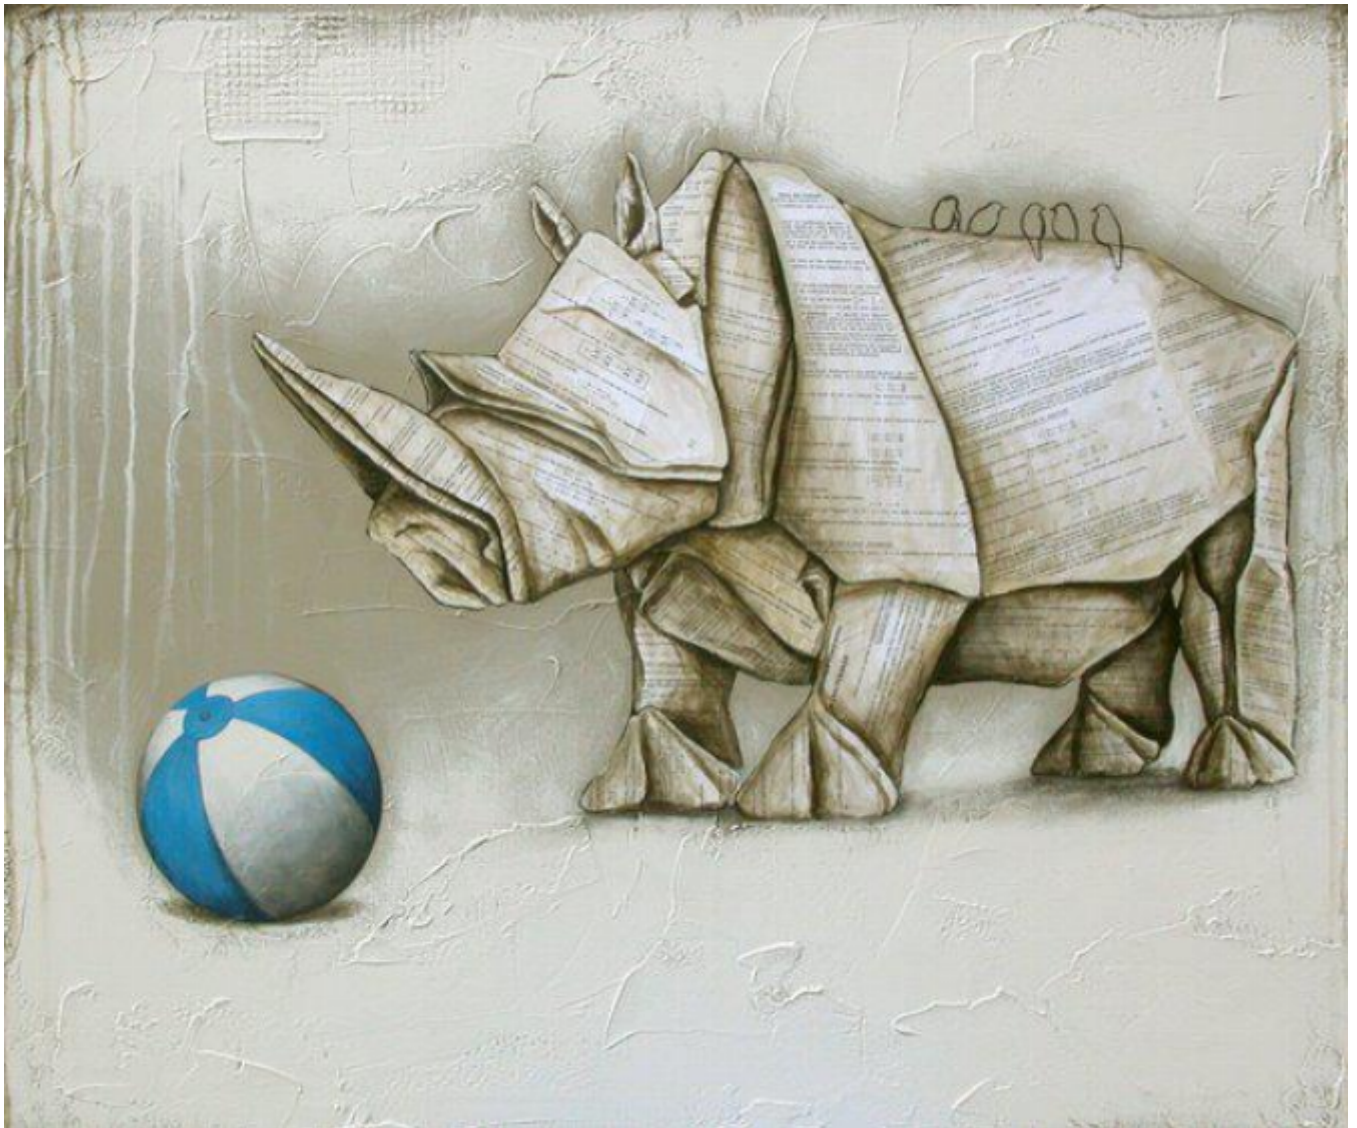

artéria

Les règles de base

Nathalie Boissonnault

Sold

REF: 7722

DESCRIPTION

2014

SOLD

Dimensions: 30x36 inches / 76x91 cm