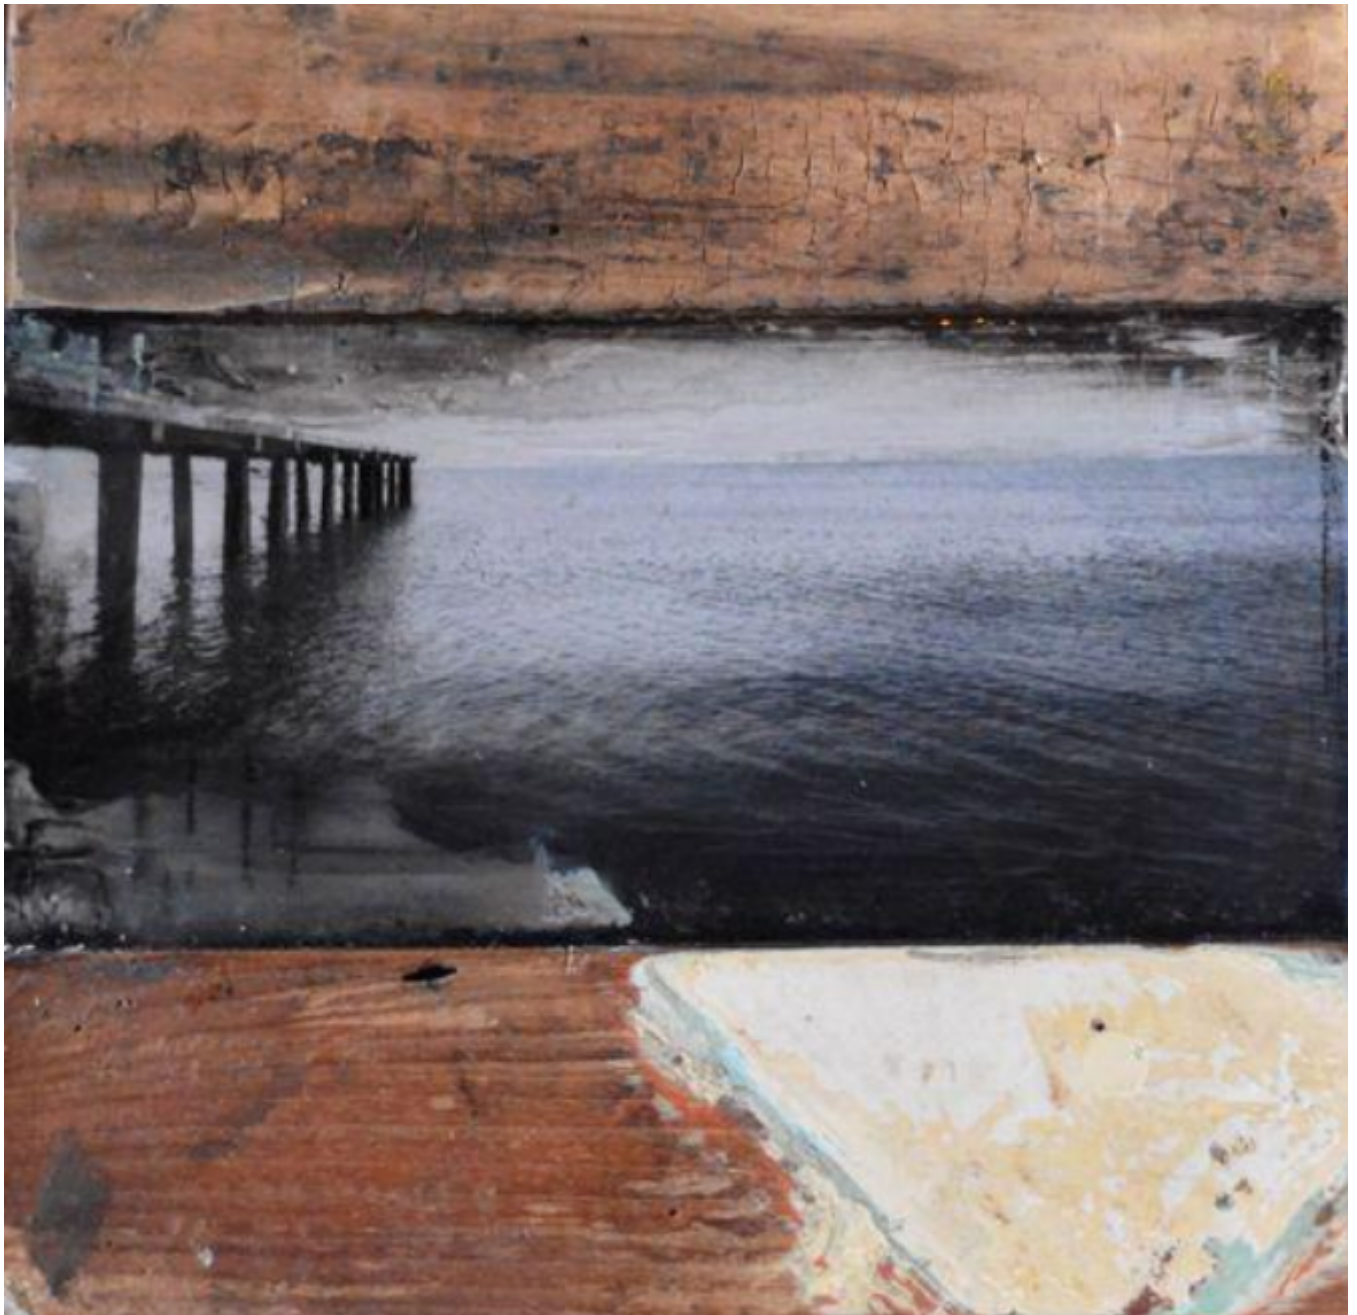

artéria

Le temps s'efface

Amélie Desjardins

Sold

REF: 8624

## DESCRIPTION

---

2015

SOLD

Dimensions: 10x10 inches / 25x25 cm