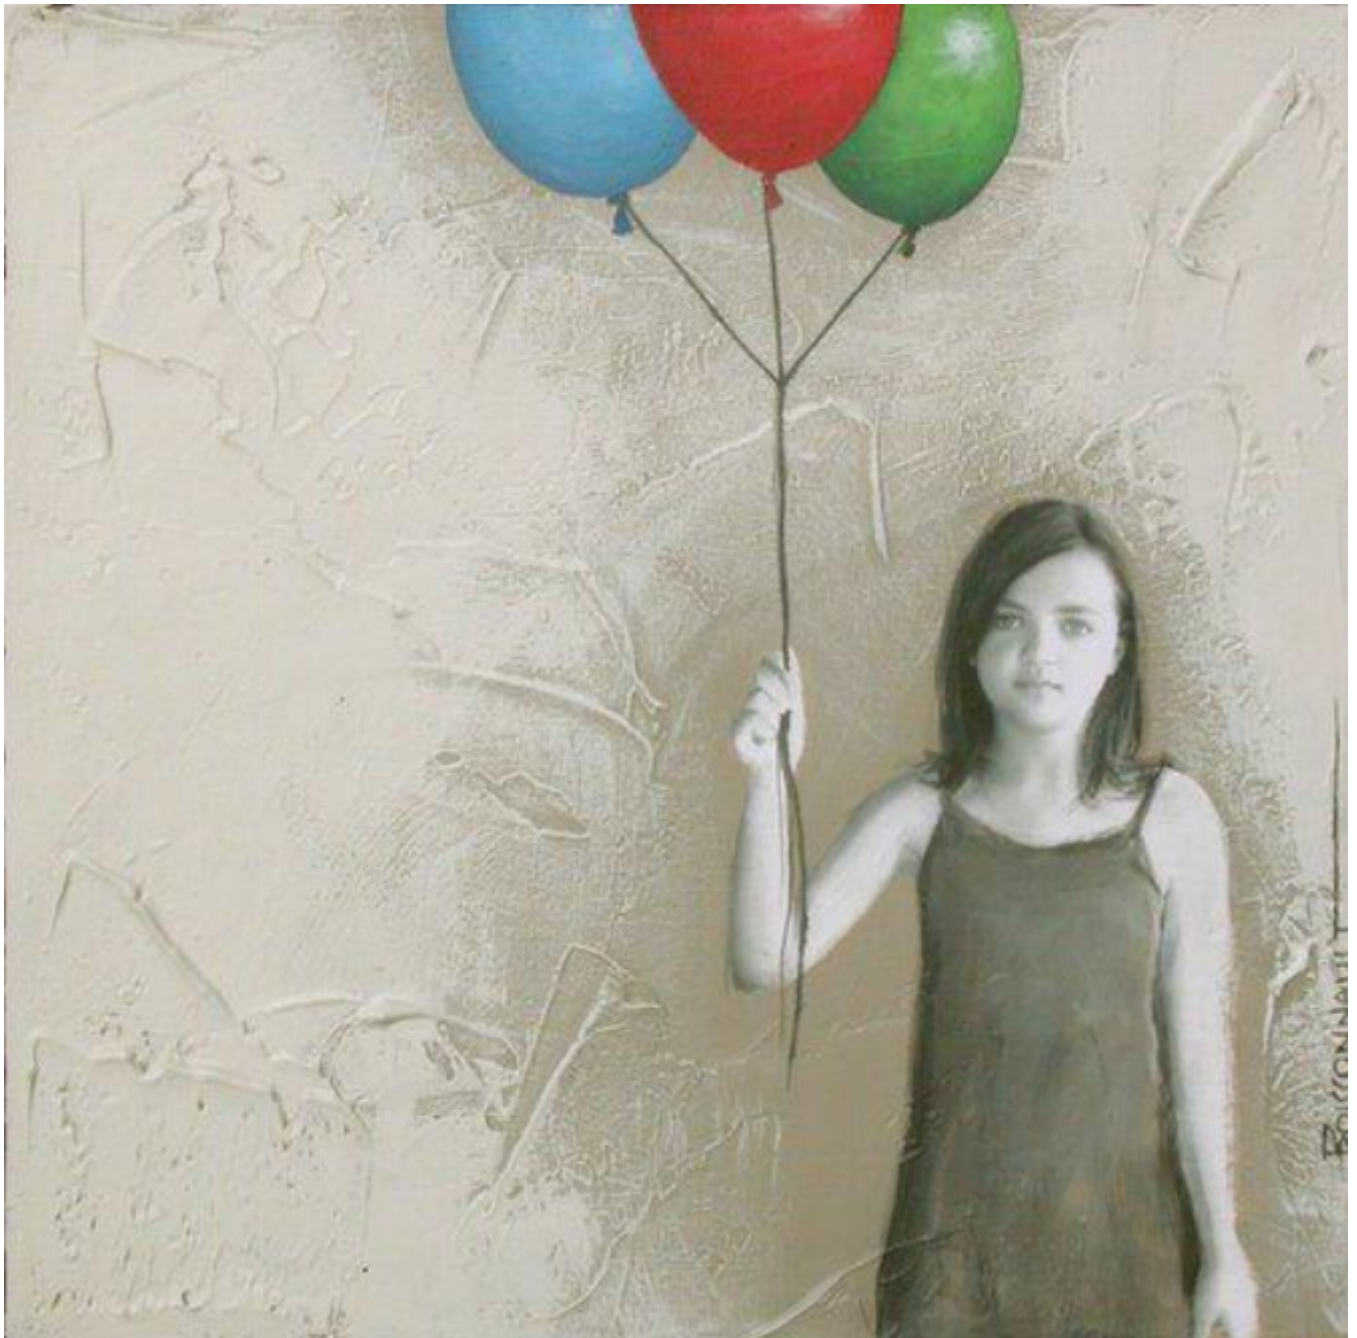

artéria

Je t'attend

Nathalie Boissonnault

Sold

REF: 5939

DESCRIPTION

2014

SOLD

Dimensions: 12x12 inches / 30x30 cm