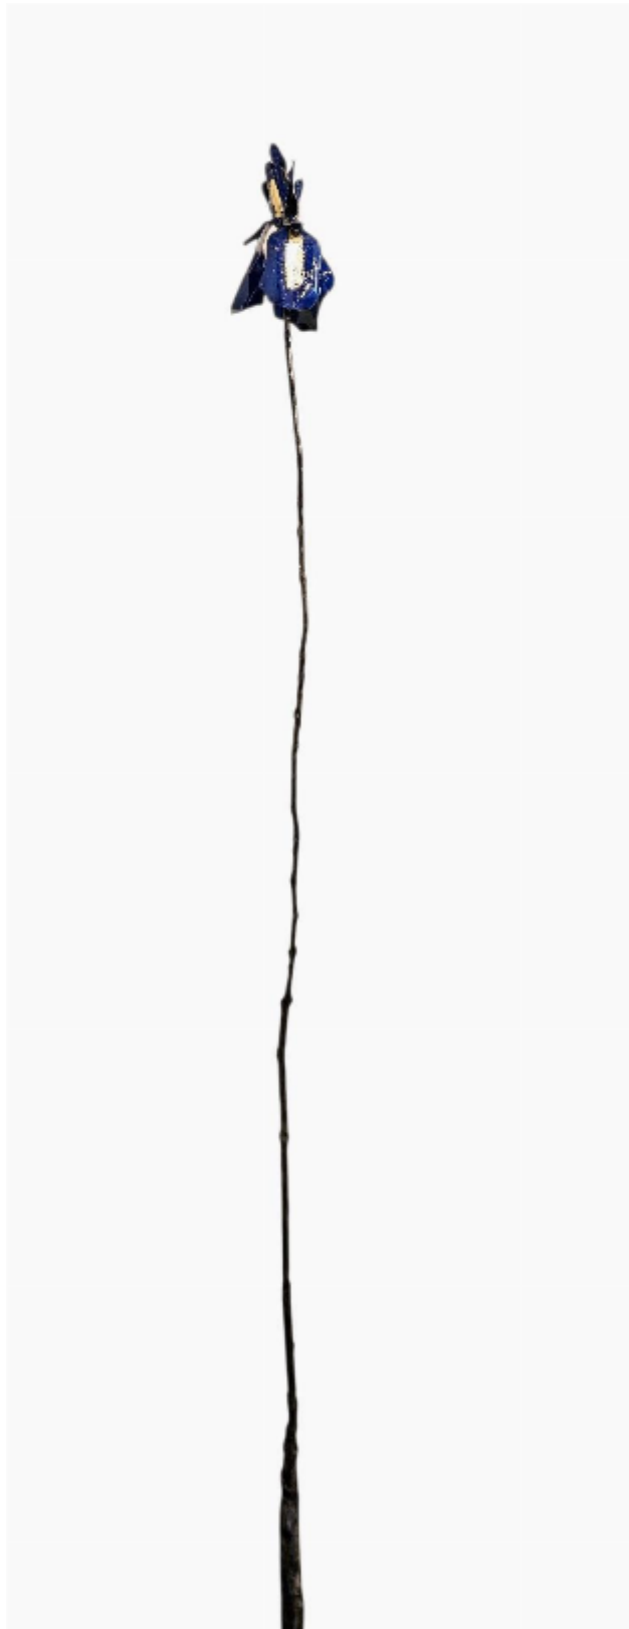

artéria

Les bois dormants 69

Jeff Alarie

Sold

REF: 20418

Height: 157.42 cm (62")

Width: 10.16 cm (4")

Depth: 10.16 cm (4")

DESCRIPTION

2025

Acier régulier, acier inoxydable, acrylique, feuille d'argent et feuille d'or