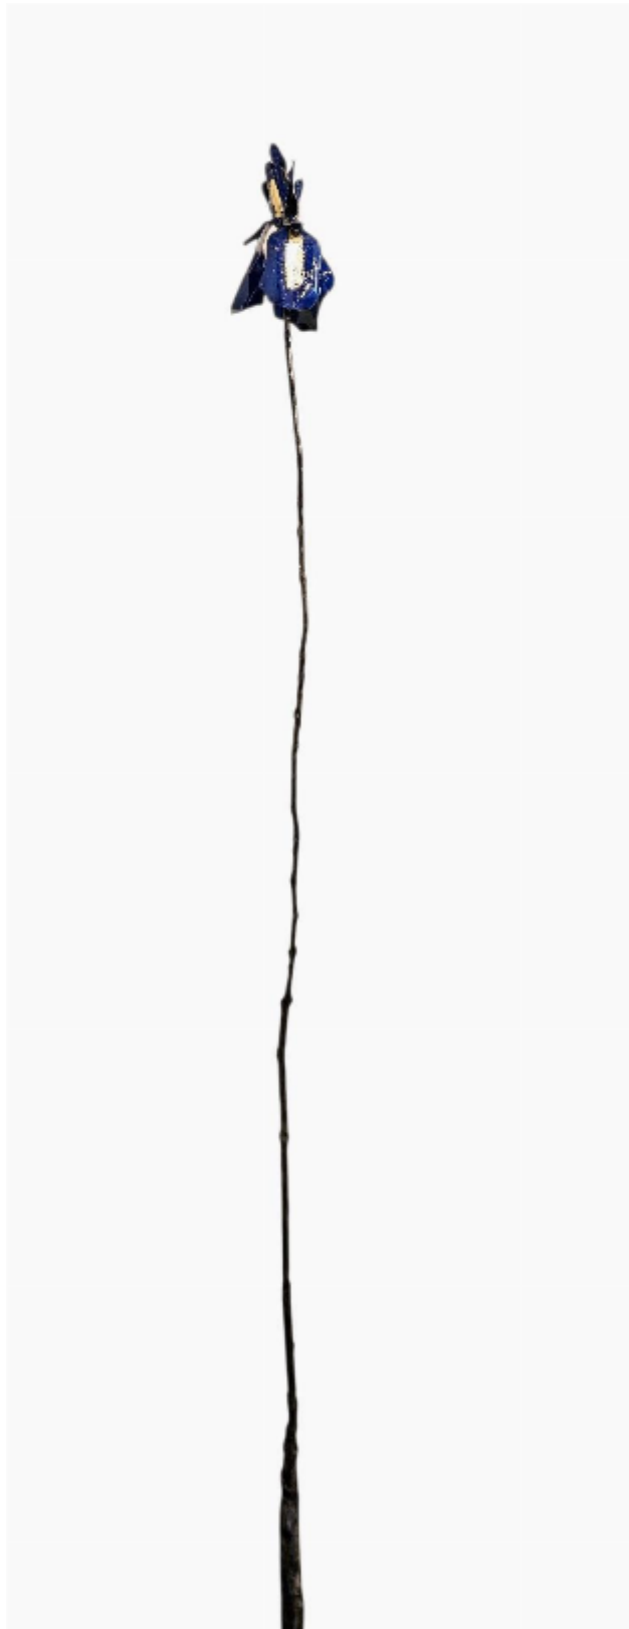

artéria

Les bois dormants 69

Jeff Alarie

CA\$1,100 + TAX

REF: 20418

Height: 157.42 cm (62")

Width: 10.16 cm (4")

Depth: 10.16 cm (4")

DESCRIPTION

2025

Acier régulier, acier inoxydable, acrylique, feuille d'argent et feuille d'or