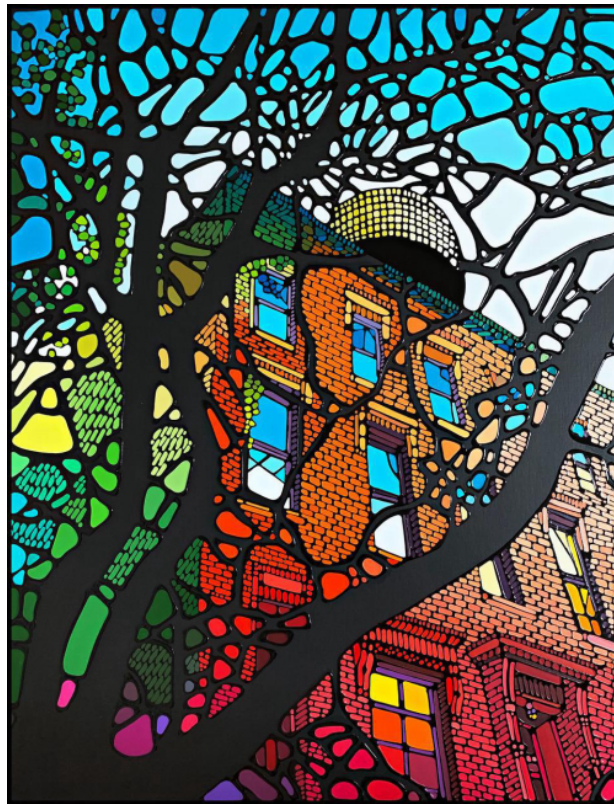

artêria

Sundown Rainbow

Denitza

REF: 16703

Height: 45.5 cm (17.9") Width: 35.5 cm (14")

**Sold**

2020