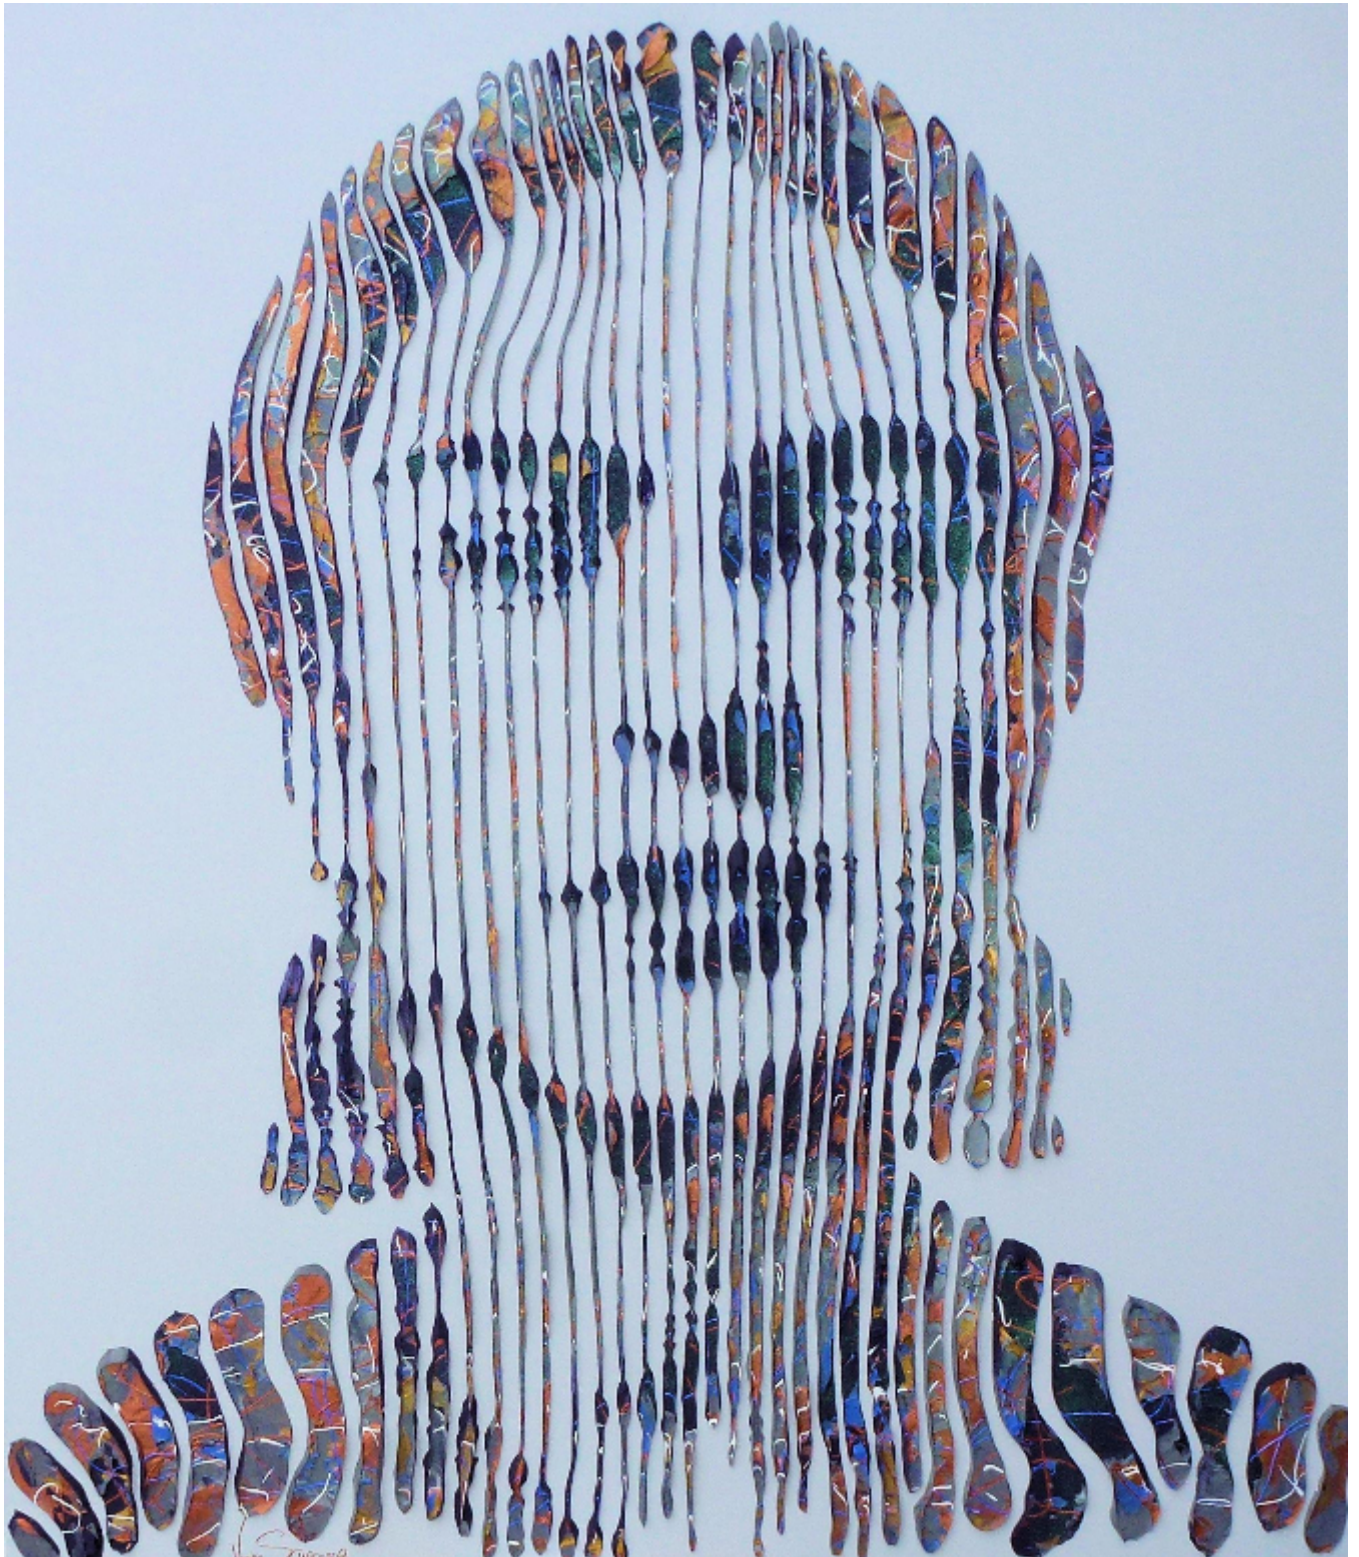

# artéria

## La personnalité Charismatique de Frida Khalo

Virginie Schroeder

Sold

REF: 14719

Height: 122 cm (48")

Width: 137.5 cm (54.1")