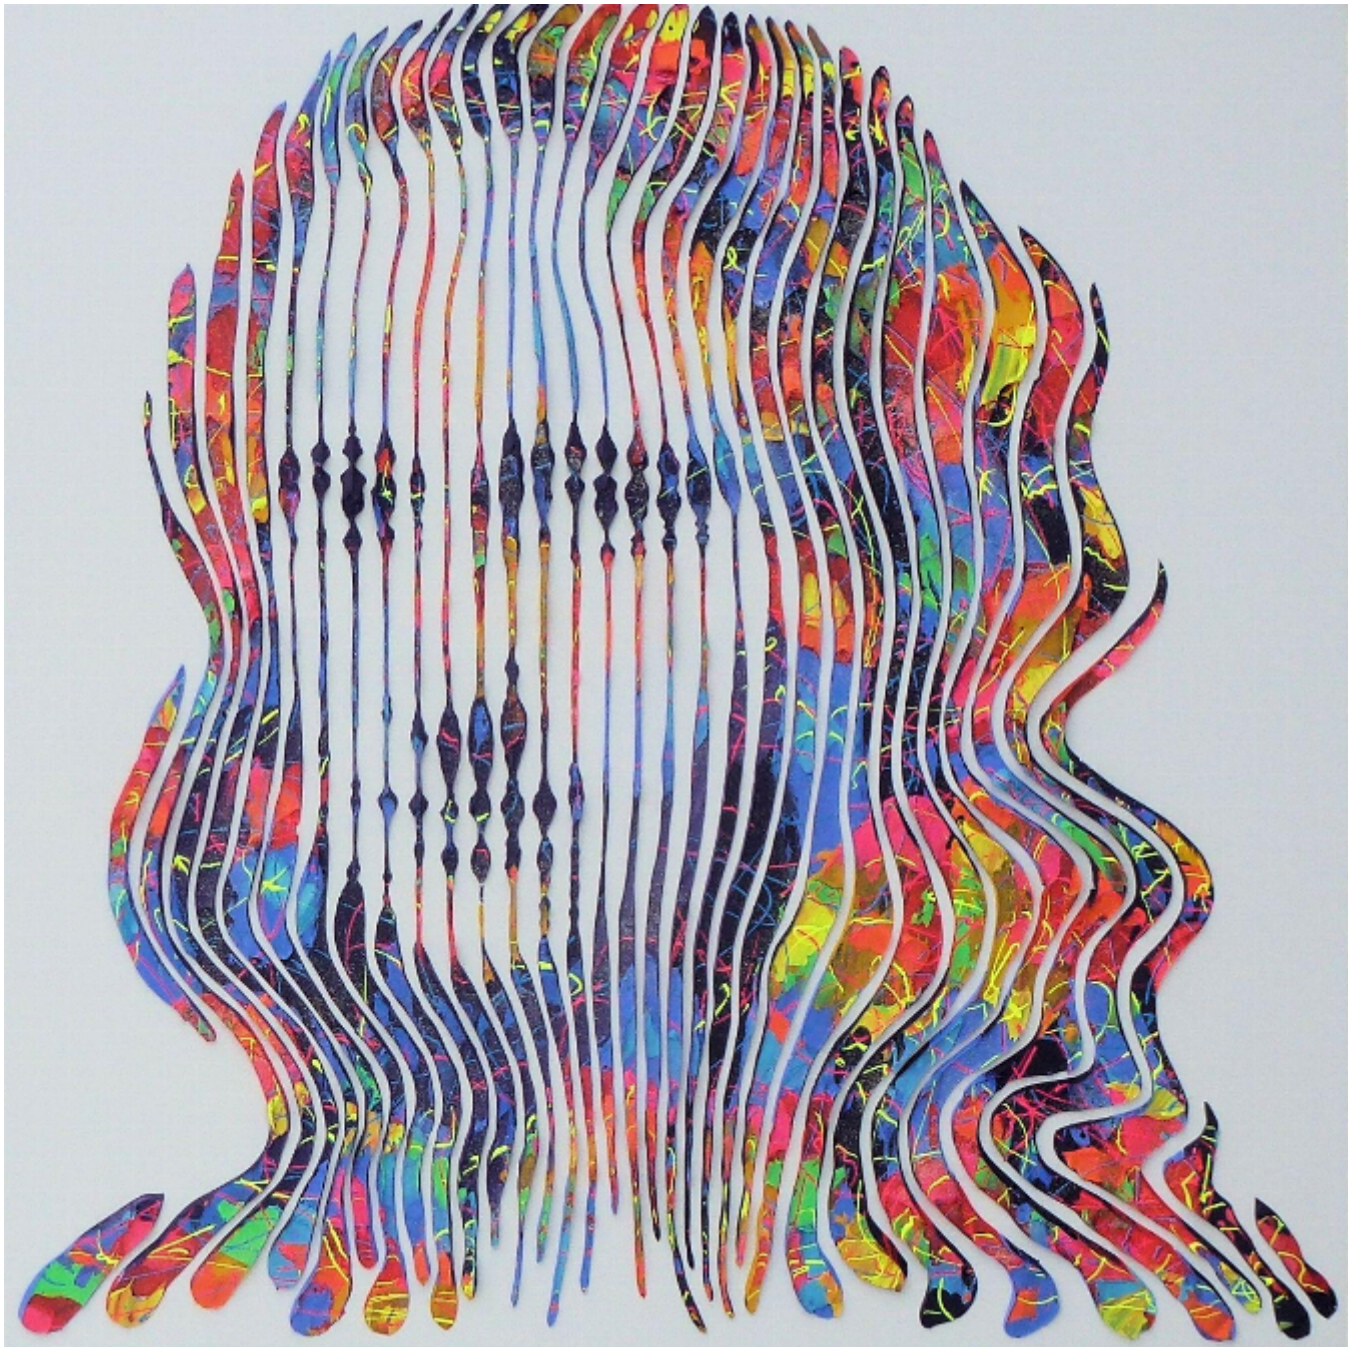

artéria

La Joconde d'aujourd'hui

Virginie Schroeder

Sold

REF: 14461

Height: 122 cm (48")

Width: 122 cm (48")

DESCRIPTION