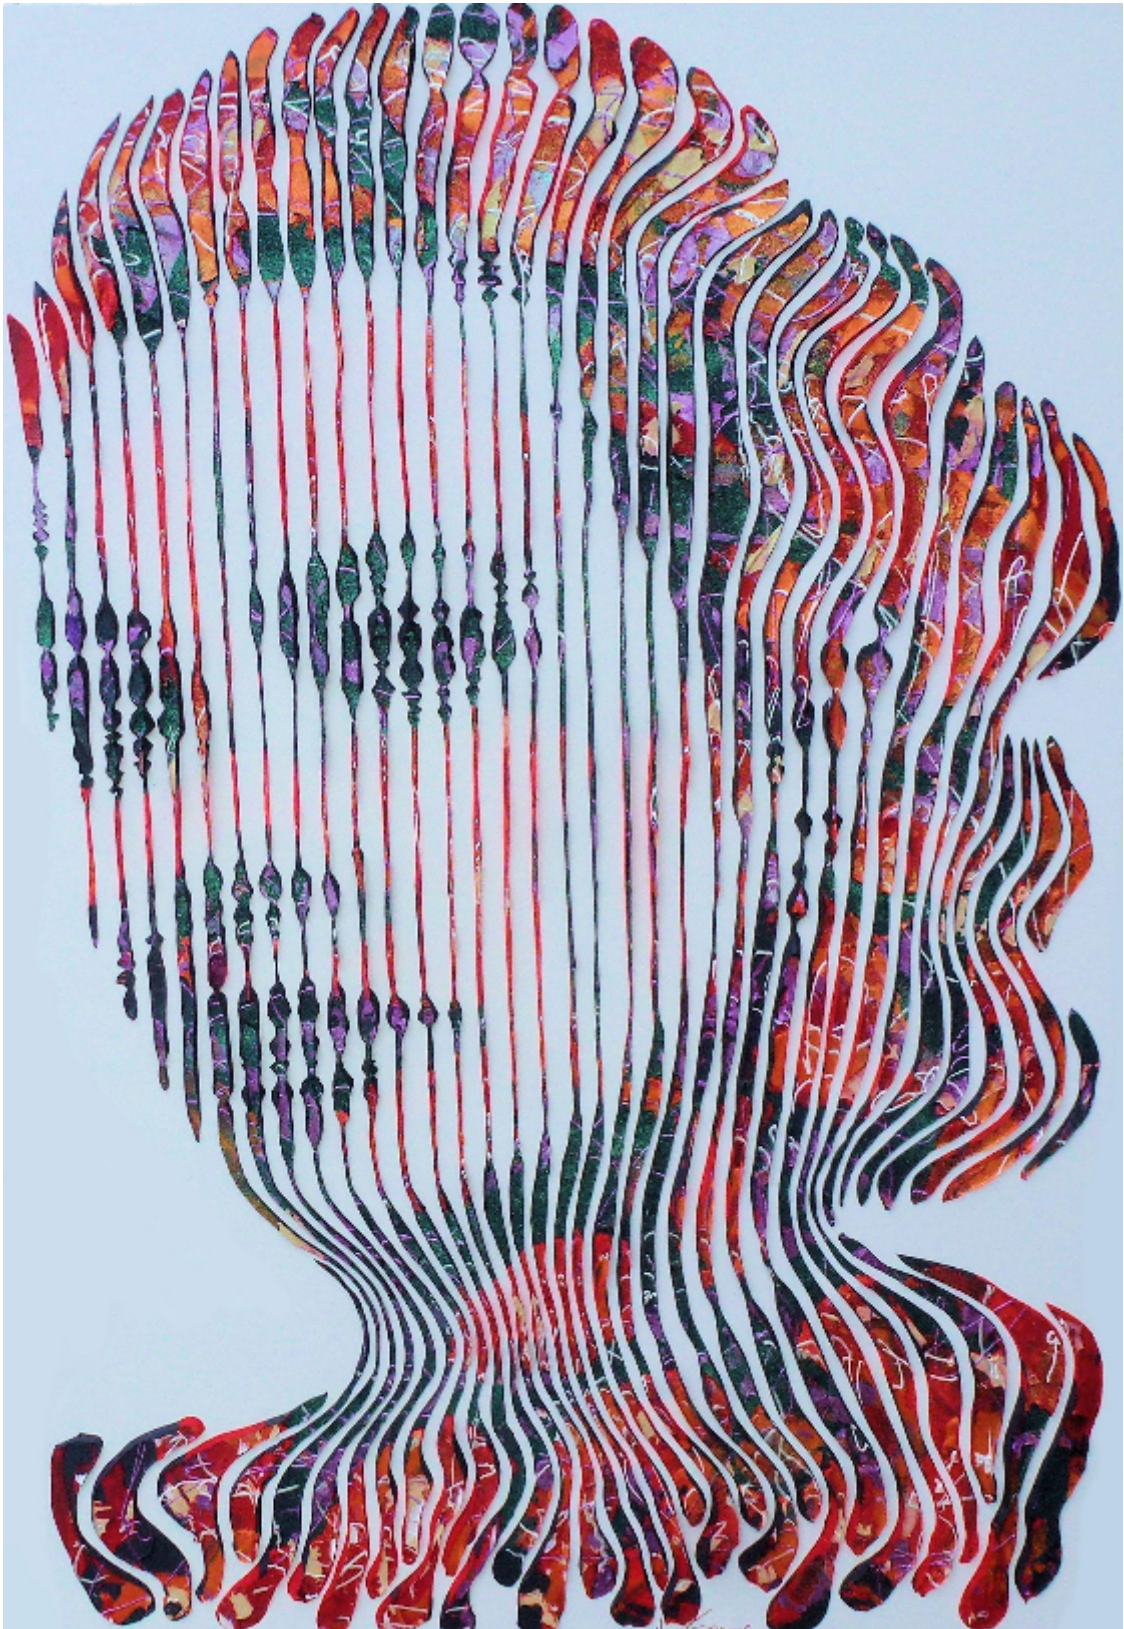

artéria

Grace Kelly - Une élégance intemporelle

Virginie Schroeder

Sold

REF: 14839

Height: 102 cm (40.2")

Width: 152.5 cm (60")