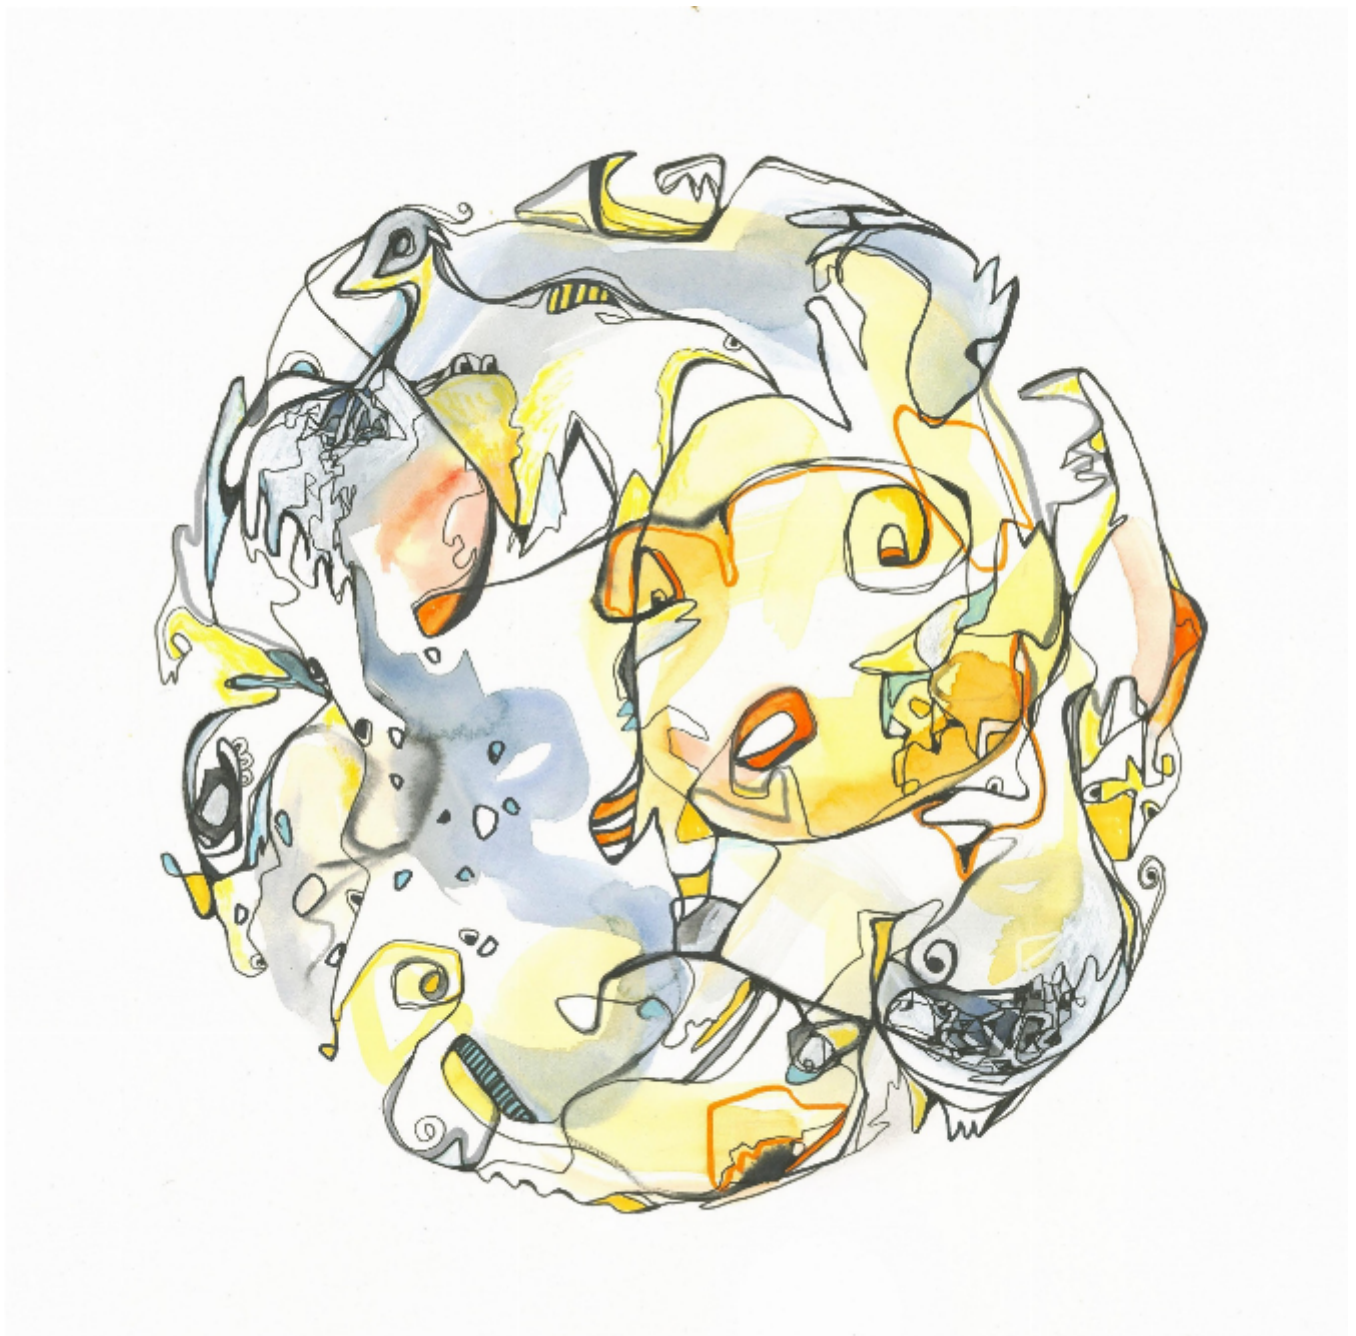

# artéria

## Les météores 10

Carole Arbic

CA\$400 + TAX

REF: 16905

Height: 55.86 cm (22")

Width: 58.4 cm (23")