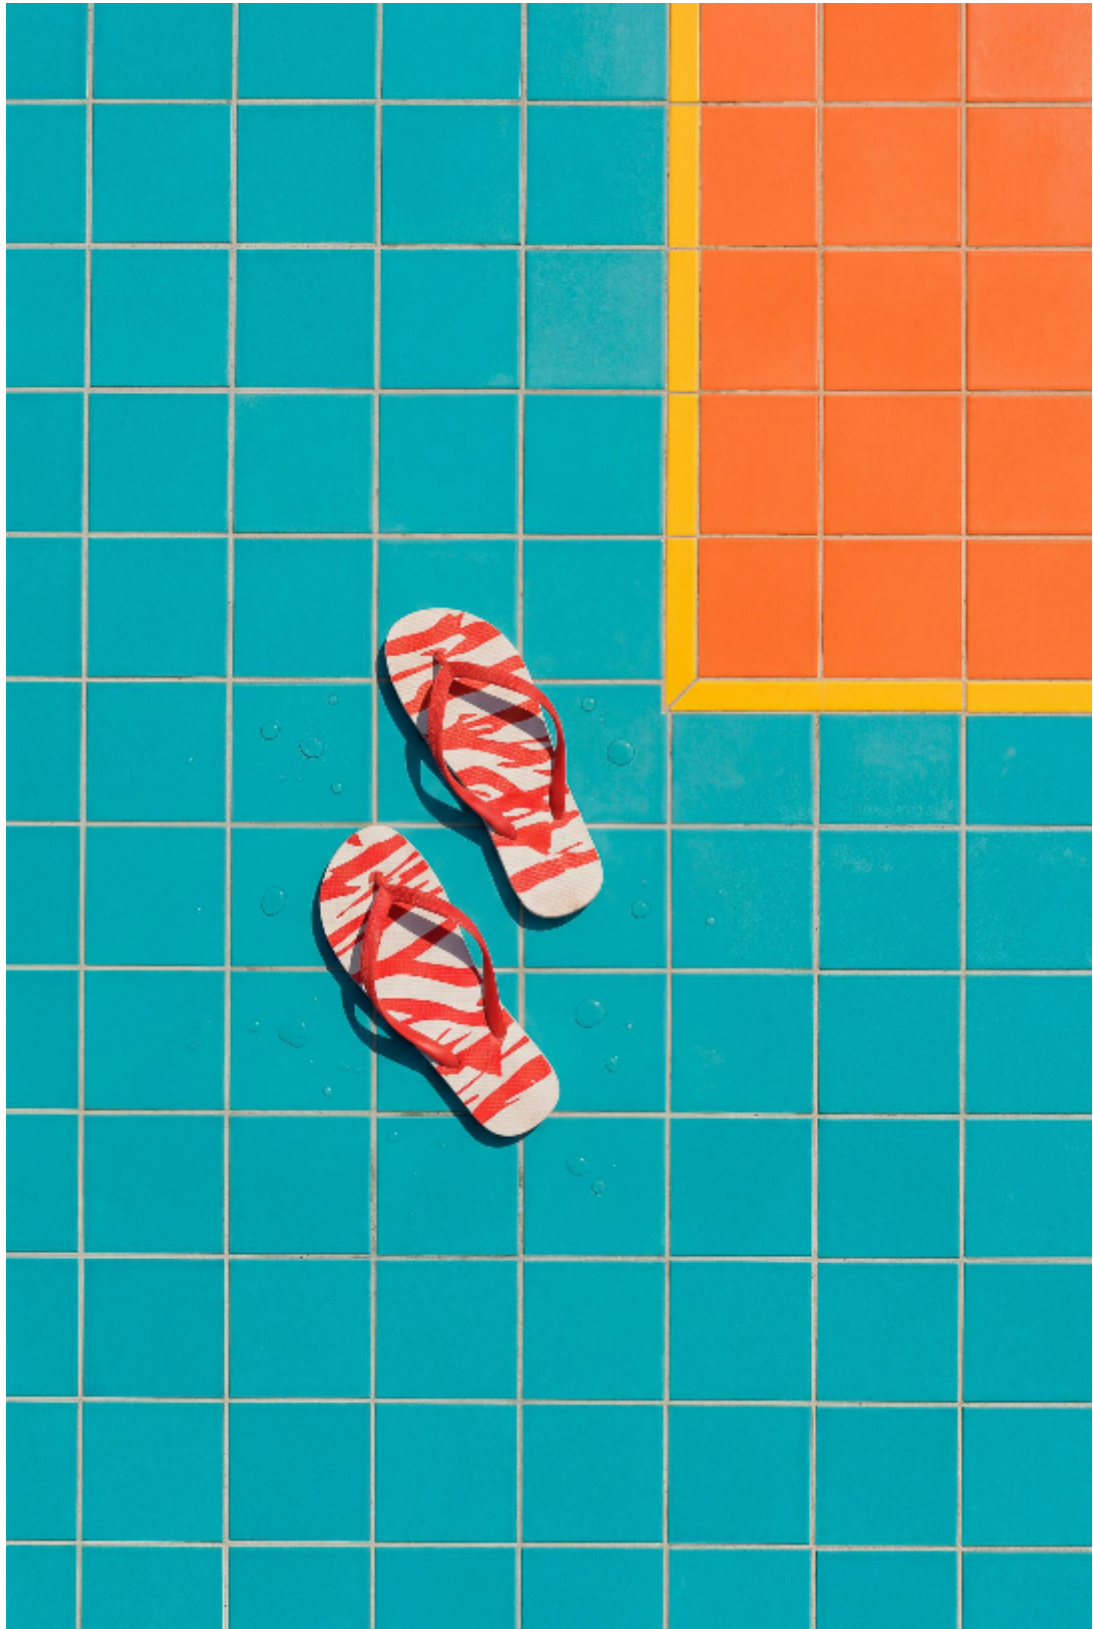

artéria

Présence effacée

Sara Fraysse

CA\$4,500 + TAX

REF: 20807

Height: 152.34 cm (60")

Width: 101.56 cm (40")

DESCRIPTION
