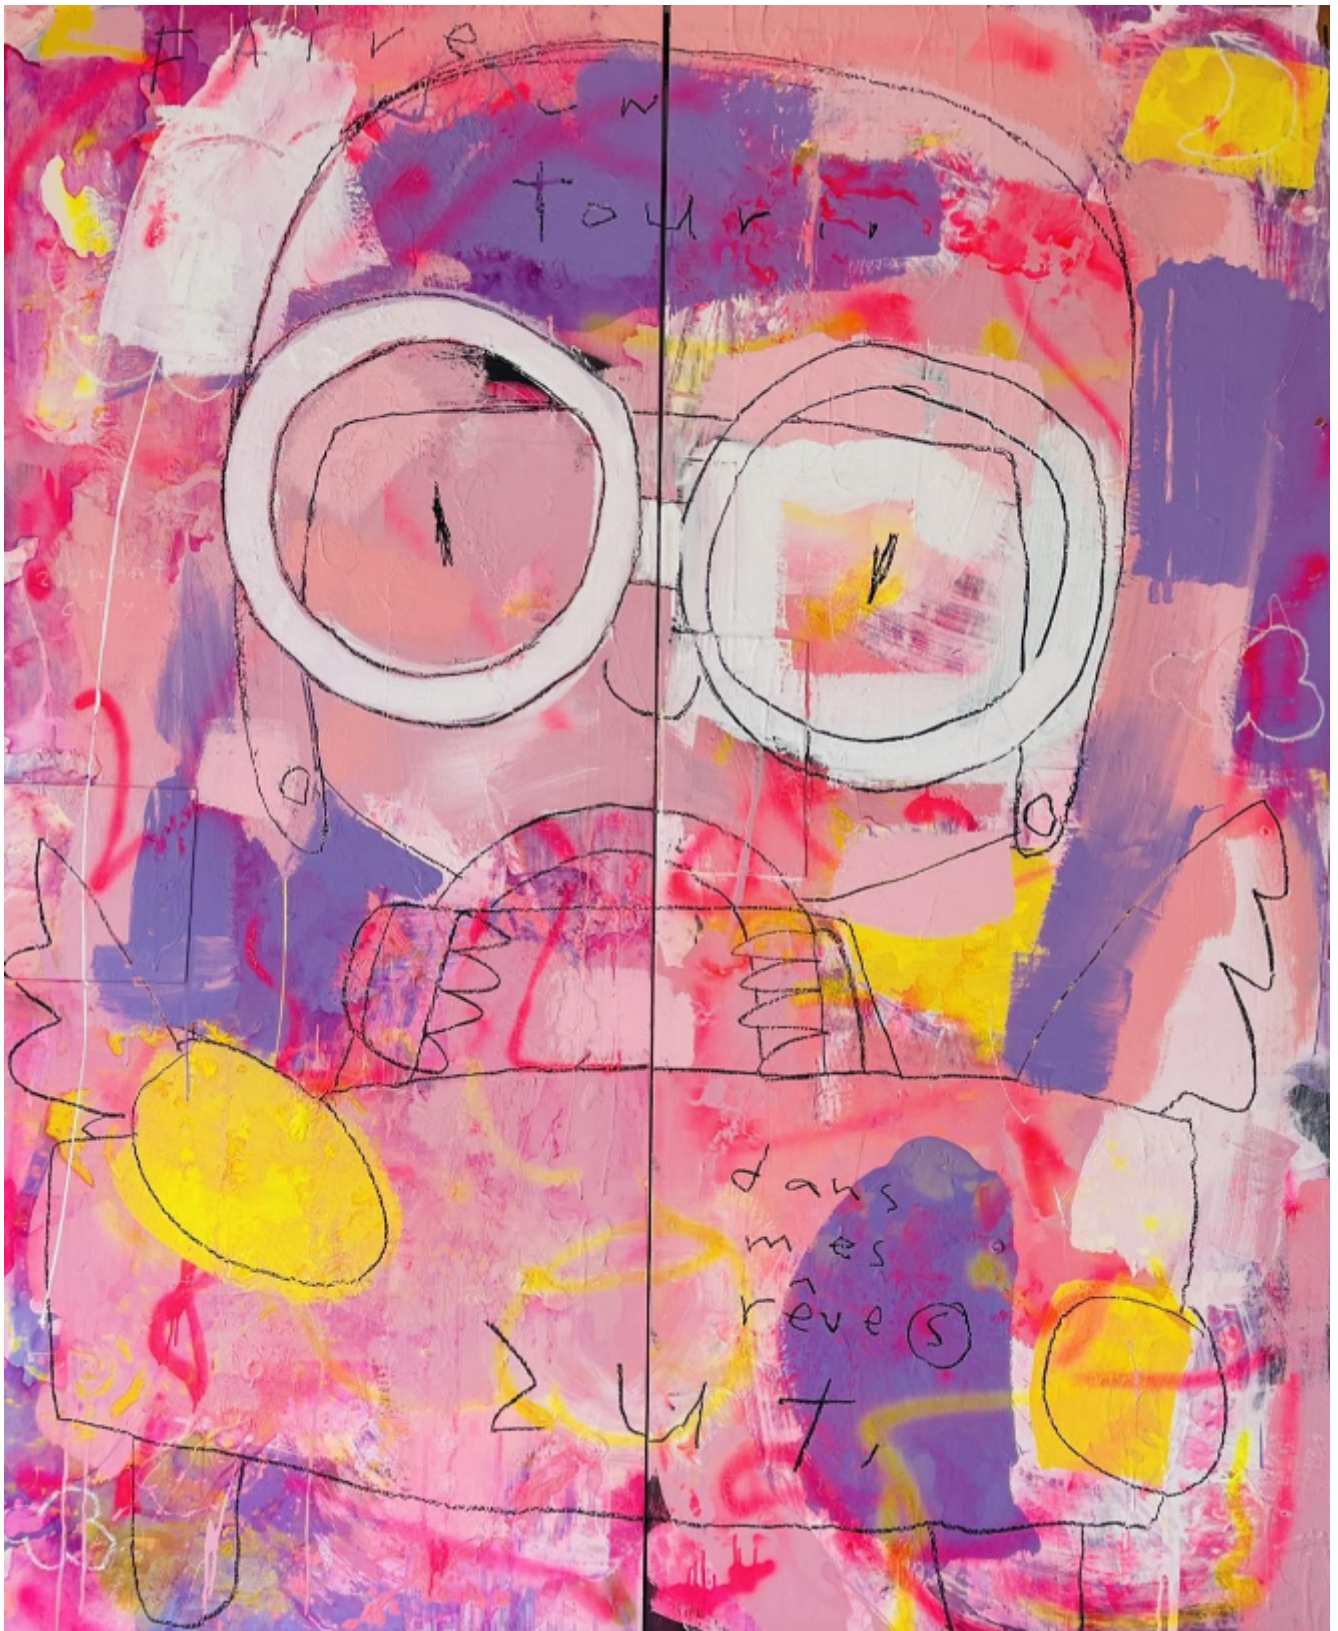

artéria

Faire un tour... dans mes rêves.

Zut

Sold

REF: 19494

Height: 201.85 cm (79.5")

Width: 162.5 cm (64")

## DESCRIPTION

Collection mai 2024 - Solo