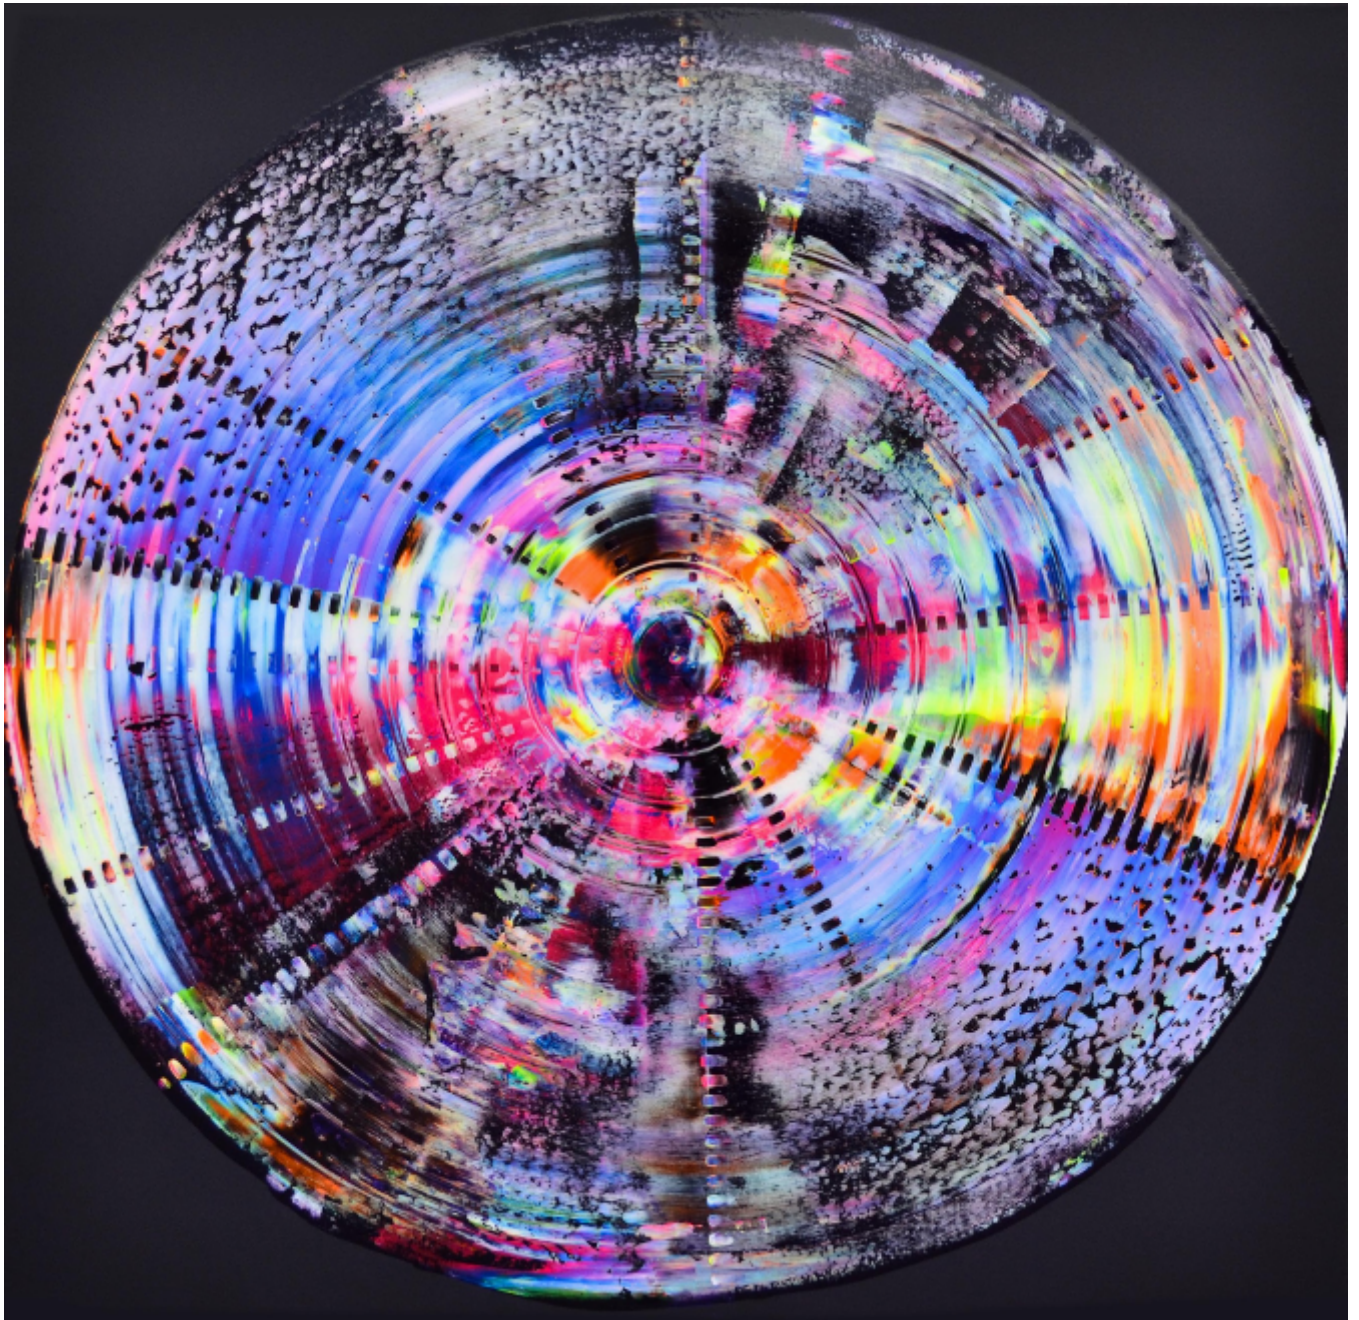

artéria

Move on

Isabelle Beaubien

Sold

REF: 18454

Height: 106.64 cm (42")

Width: 106.64 cm (42")

## DESCRIPTION

---

Acrylic & resin on canvas

Le coucher de soleil montre que la vie est trop belle pour rester dans le passé. Alors bouge vers le présent.

Sunset shows that life is too beautiful to hold on to the past. So move on to the present.