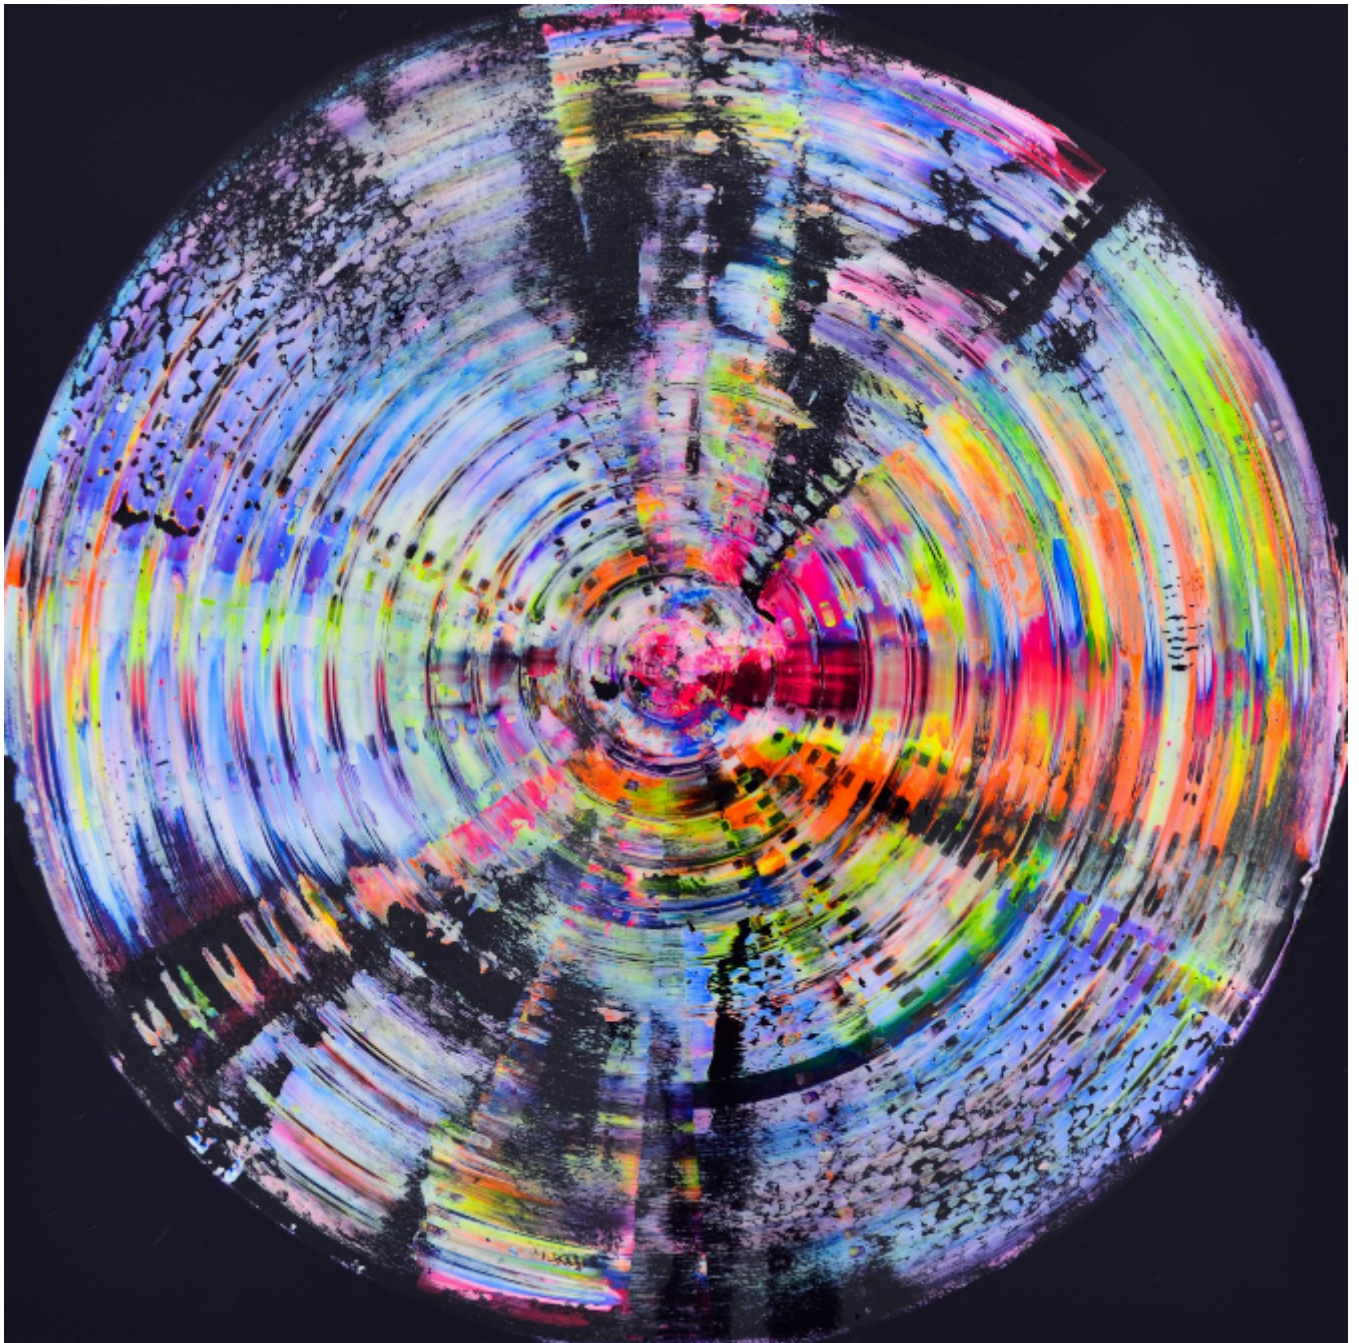

artéria

Dolly

Isabelle Beaubien

Sold

REF: 17272

Height: 106.64 cm (42")

Width: 106.64 cm (42")

Depth: 2.54 cm (1")

## DESCRIPTION

---

The way I see it, if you want the rainbow, you gotta put up with the rain.

-

La façon dont je vois ceci, si tu veux l'arc en ciel, tu dois affronter la pluie.

Dolly Parton

Acrylic & resin on canvas - 2022