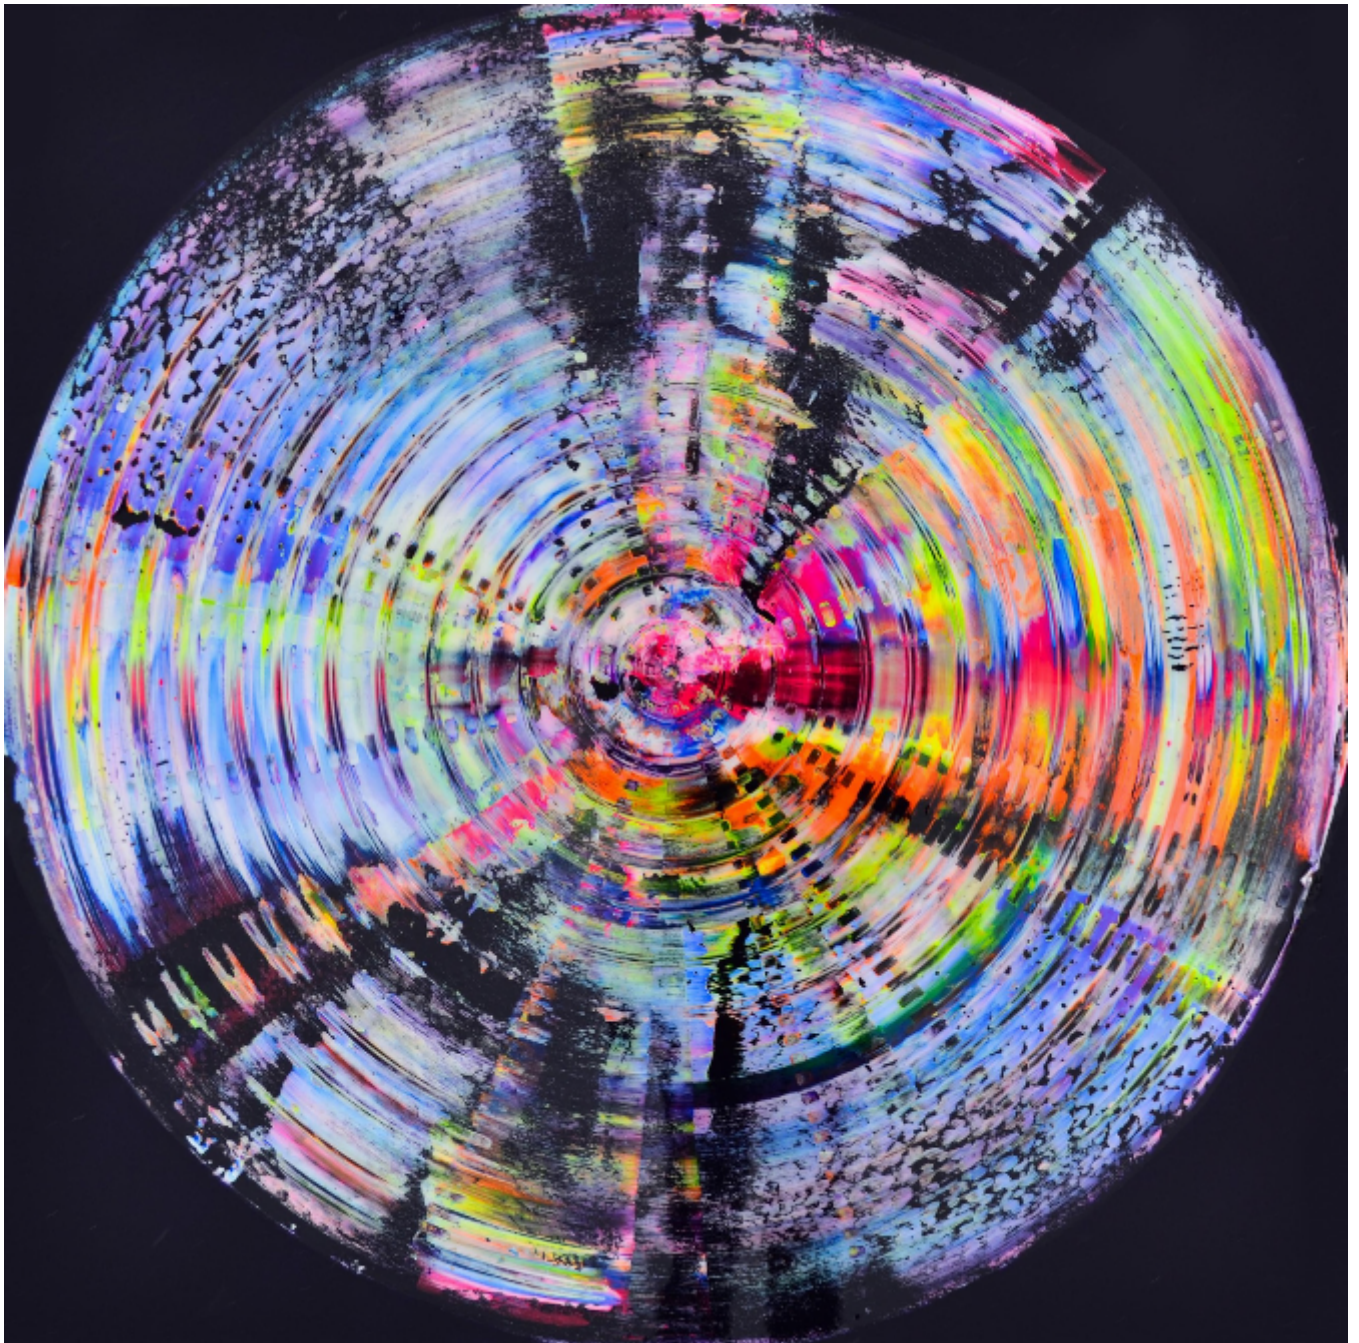

artéria

Dolly

Isabelle Beaubien

Sold

REF: 17272

Height: 106.64 cm (42")

Width: 106.64 cm (42")

Depth: 2.54 cm (1")

DESCRIPTION

The way I see it, if you want the rainbow, you gotta put up with the rain.

-

La façon dont je vois ceci, si tu veux l'arc en ciel, tu dois affronter la pluie.

Dolly Parton

Acrylic & resin on canvas - 2022