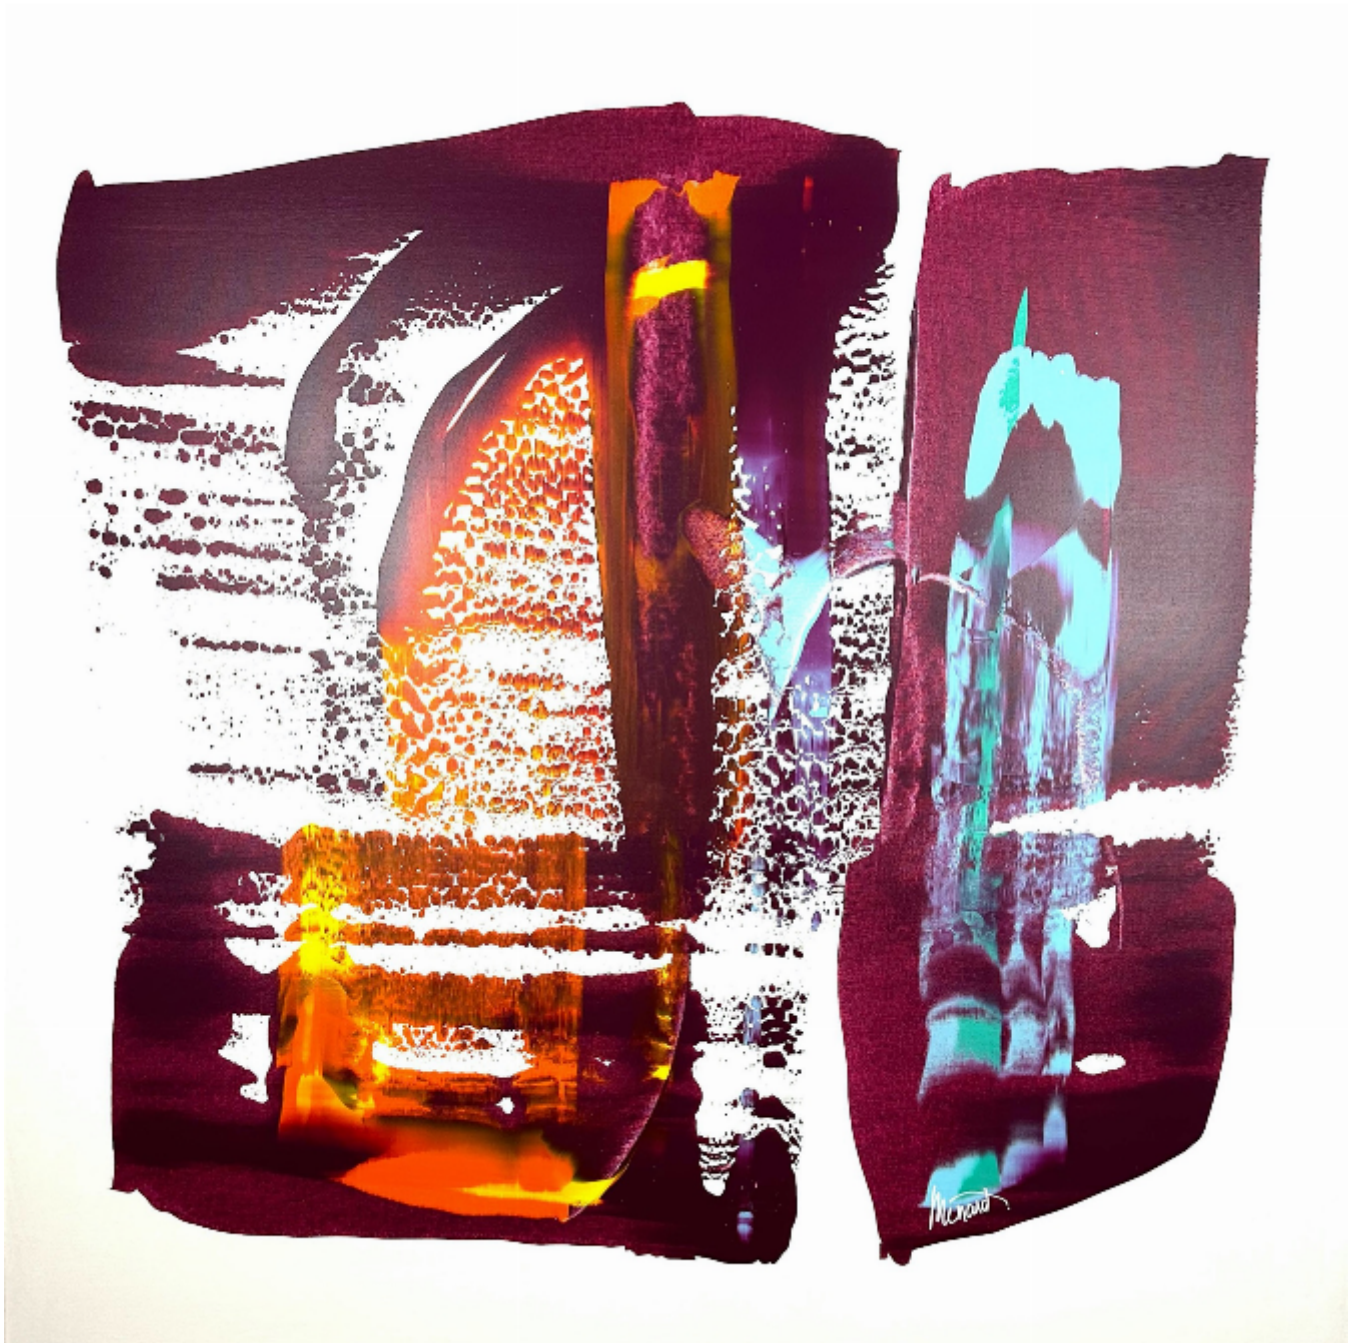

artéria

À cet instant précis

Maryse Ménard

CA\$2,550 + TAX

REF: 19579

Height: 121.87 cm (48")

Width: 121.87 cm (48")

DESCRIPTION

2024

La série Impulsion de Maryse Ménard, créée dans l'effervescence de la création, met en lumière une gestuelle volontaire et dynamique. Le processus artistique requiert à la fois intuition et concentration afin de trouver le juste équilibre entre retenue et audace.

Les palettes de couleurs sont soigneusement sélectionnées en fonction des interactions qu'elles peuvent créer entre elles. Sous l'impulsion du moment, les couleurs se révèlent et créent des alliances riches et des

textures vibrantes. L'artiste recherche constamment l'équilibre entre les formes négatives et positives, le vide et le plein, pour donner vie à ses œuvres et laisser libre court à une multitude d'interprétations. Cette série exprime des émotions intenses, la confiance et la sensibilité de l'artiste.