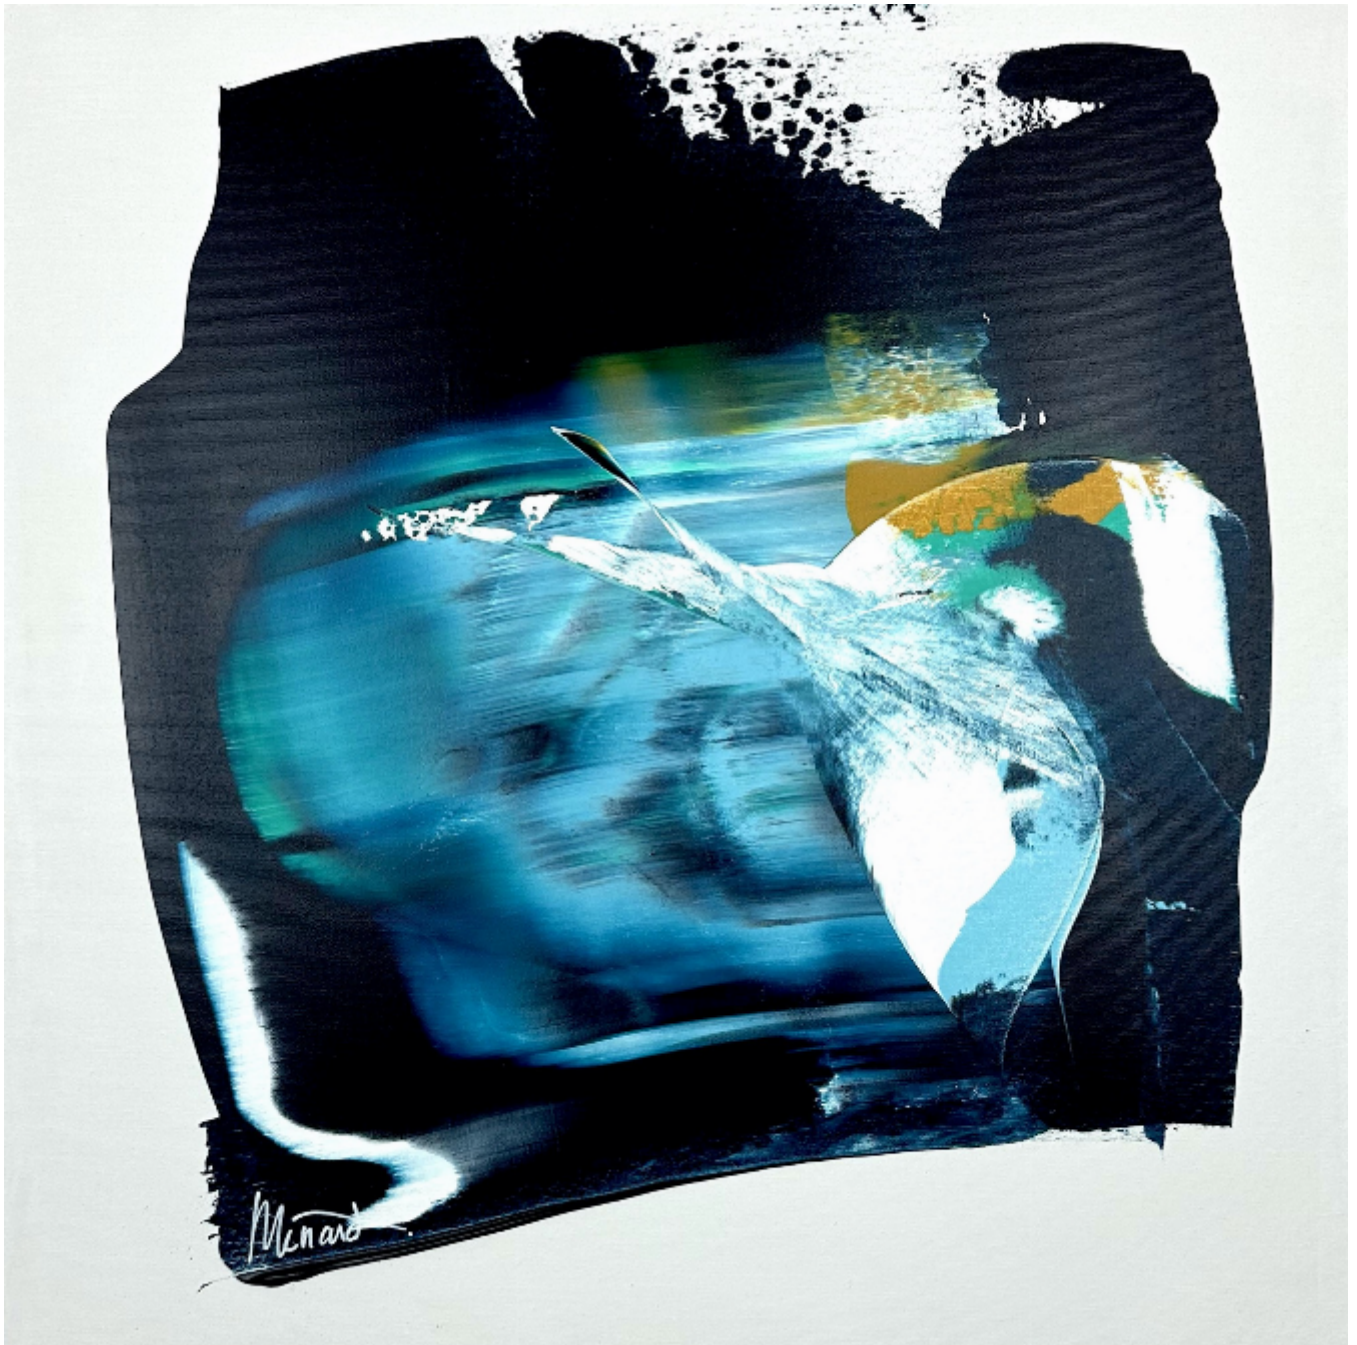

artéria

Stratosphère

Maryse Ménard

CA\$850 + TAX

REF: 19606

Height: 60.94 cm (24")

Width: 60.94 cm (24")

DESCRIPTION

2024

La série Impulsion de Maryse Ménard, créée dans l'effervescence de la création, met en lumière une gestuelle volontaire et dynamique. Le processus artistique requiert à la fois intuition et concentration afin de trouver le juste équilibre entre retenue et audace.

Les palettes de couleurs sont soigneusement sélectionnées en fonction des interactions qu'elles peuvent créer entre elles. Sous l'impulsion du moment, les couleurs se révèlent et créent des alliances riches et des

textures vibrantes. L'artiste recherche constamment l'équilibre entre les formes négatives et positives, le vide et le plein, pour donner vie à ses œuvres et laisser libre court à une multitude d'interprétations. Cette série exprime des émotions intenses, la confiance et la sensibilité de l'artiste.