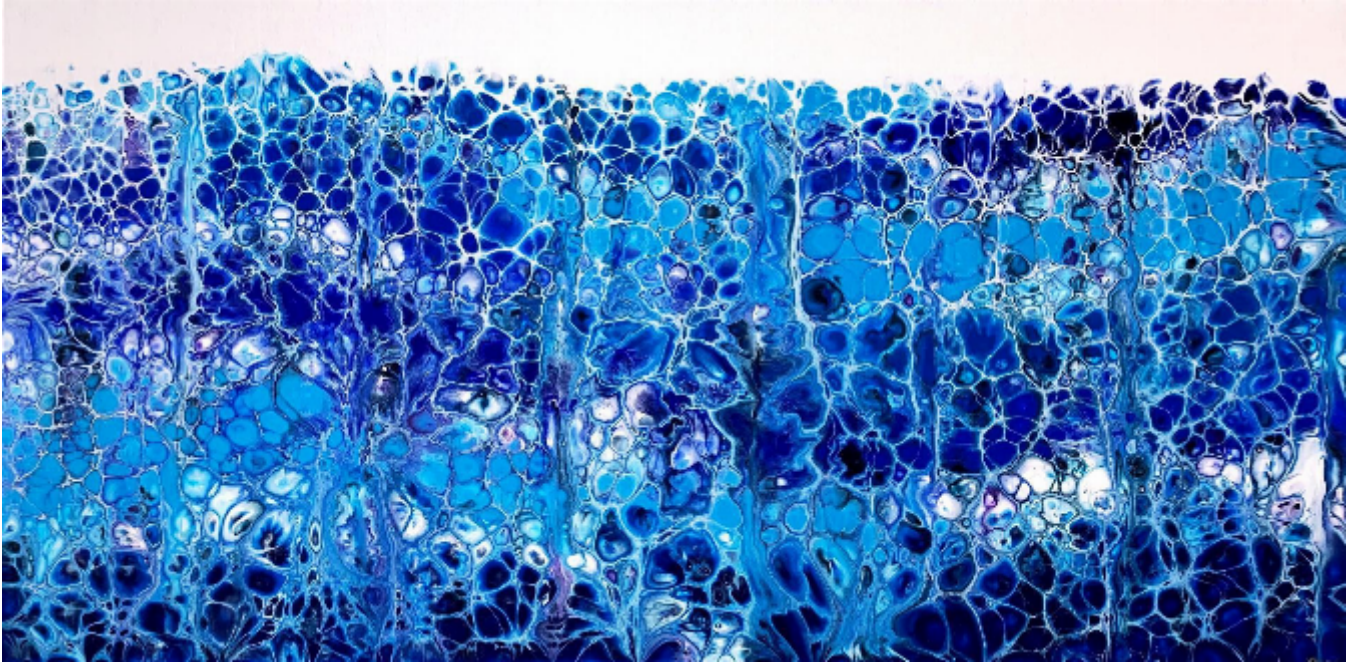

artéria

Déferlante

Ghislaine Chapuis

CA\$2,175 + TAX

REF: 18317

Height: 50 cm (19.7")

Width: 100 cm (39.4")

DESCRIPTION
