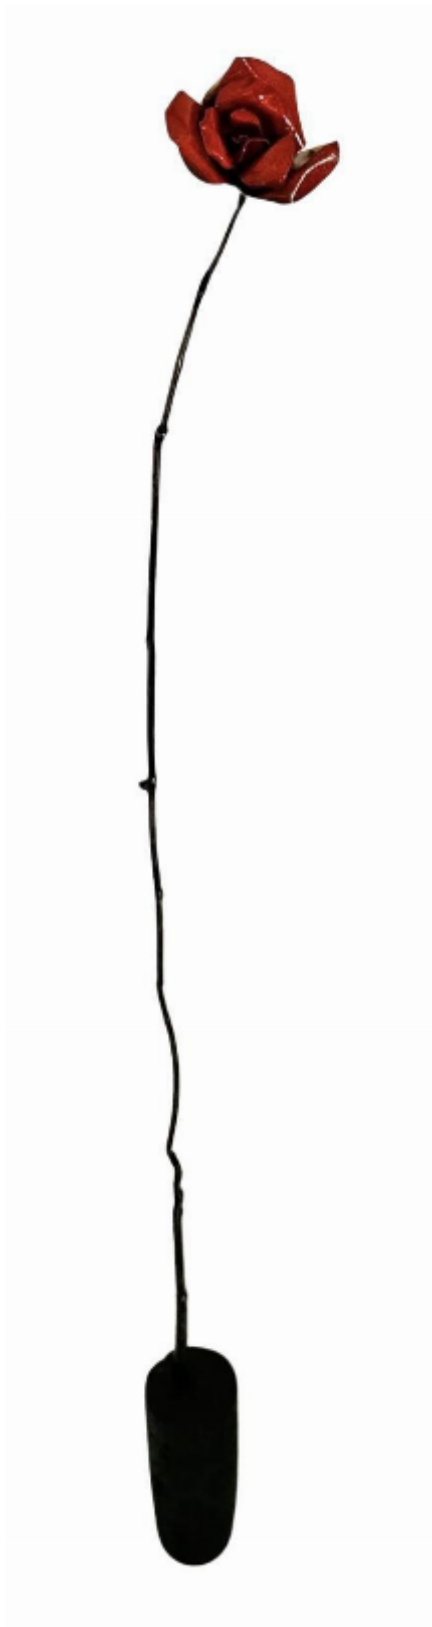

artéria

Les bois dormants XII

Jeff Alarie

Sold

REF: 19839

Height: 144.72 cm (57")

Width: 15.23 cm (6")

Depth: 22.85 cm (9")

## DESCRIPTION

---

Acier régulier, acier inoxydable, acrylique, huile et béton  
2024