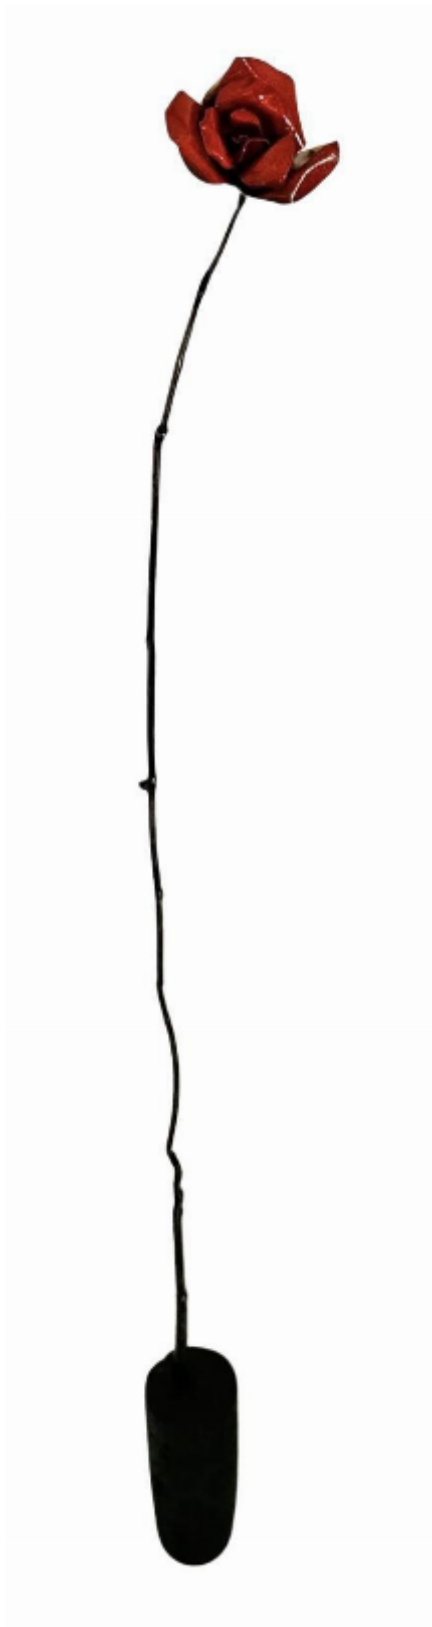

artéria

Les bois dormants XII

Jeff Alarie

CA\$800 + TAX

REF: 19839

Height: 144.72 cm (57")

Width: 15.23 cm (6")

Depth: 22.85 cm (9")

DESCRIPTION

Acier régulier, acier inoxydable, acrylique, huile et béton
2024