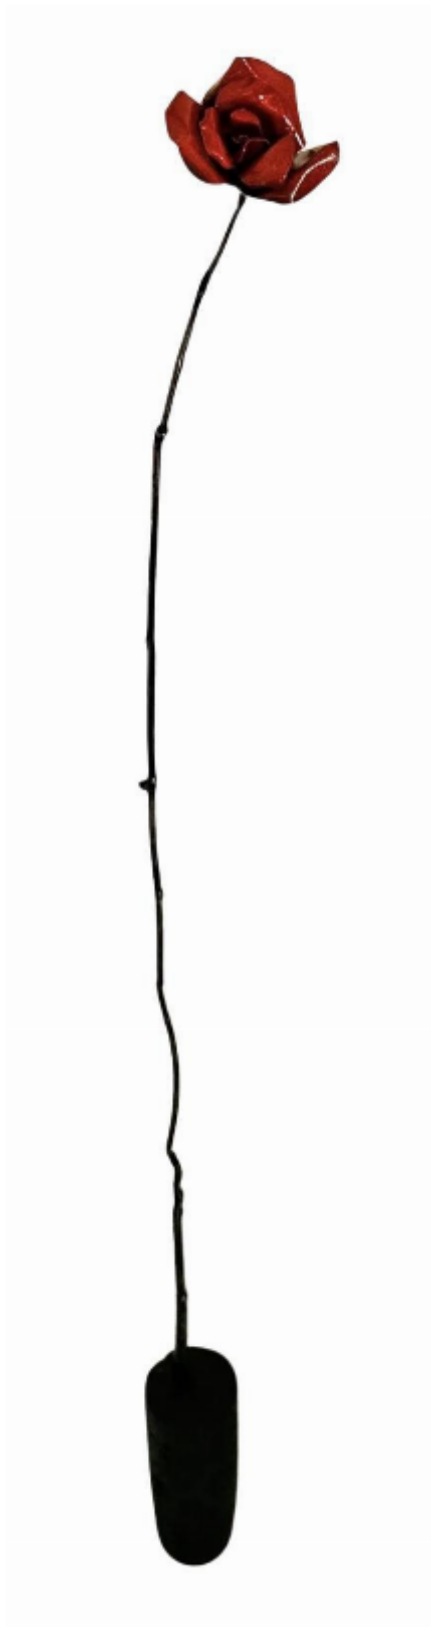

artéria

Les bois dormants XII

Jeff Alarie

Sold

REF: 19839

Height: 144.72 cm (57")

Width: 15.23 cm (6")

Depth: 22.85 cm (9")

## DESCRIPTION

---

Acier régulier, acier inoxydable, acrylique, huile et béton  
2024