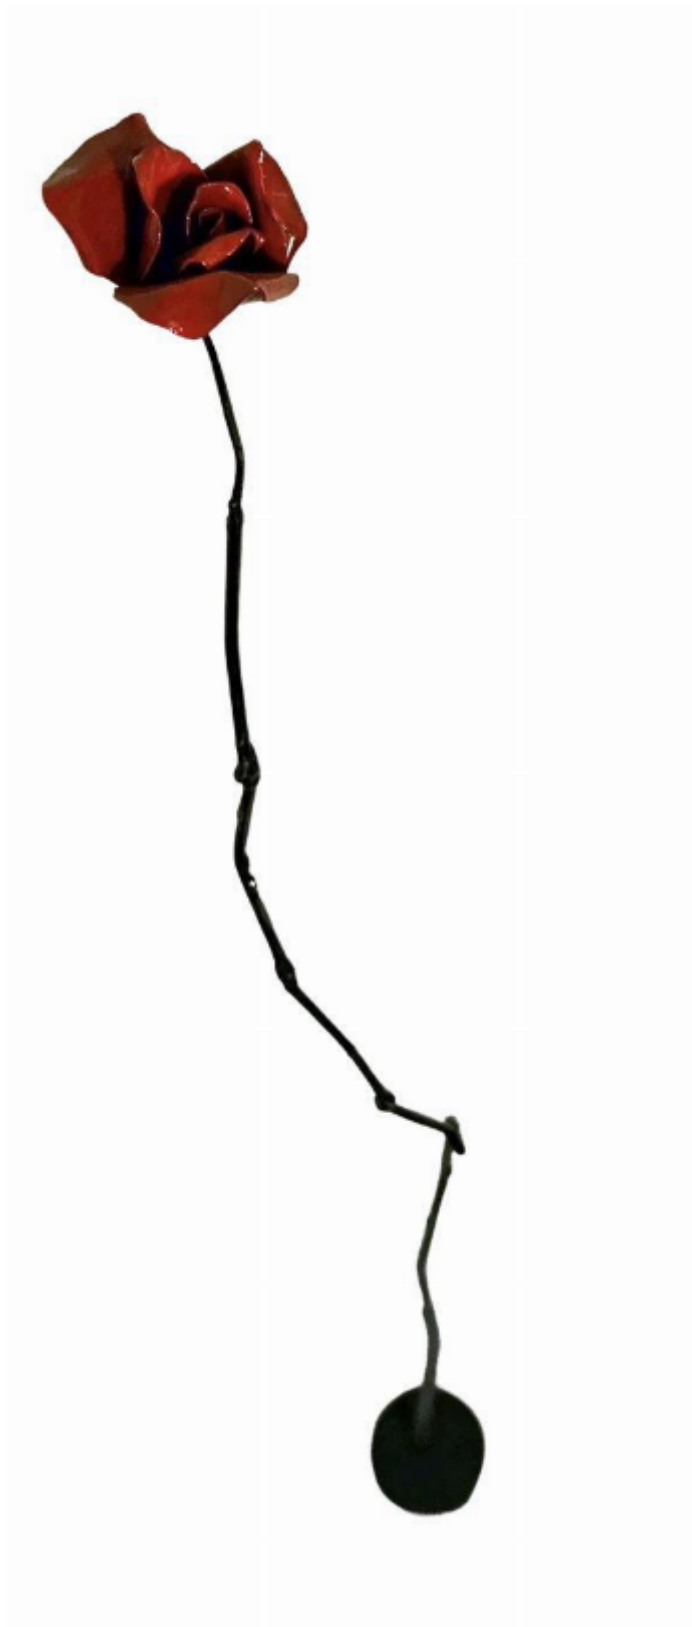

artéria

Les bois dormants XI

Jeff Alarie

CA\$800 + TAX

REF: 19838

Height: 126.95 cm (50")

Width: 15.23 cm (6")

Depth: 20.31 cm (8")

DESCRIPTION

Acier régulier, acier inoxydable, acrylique, huile et béton
2024