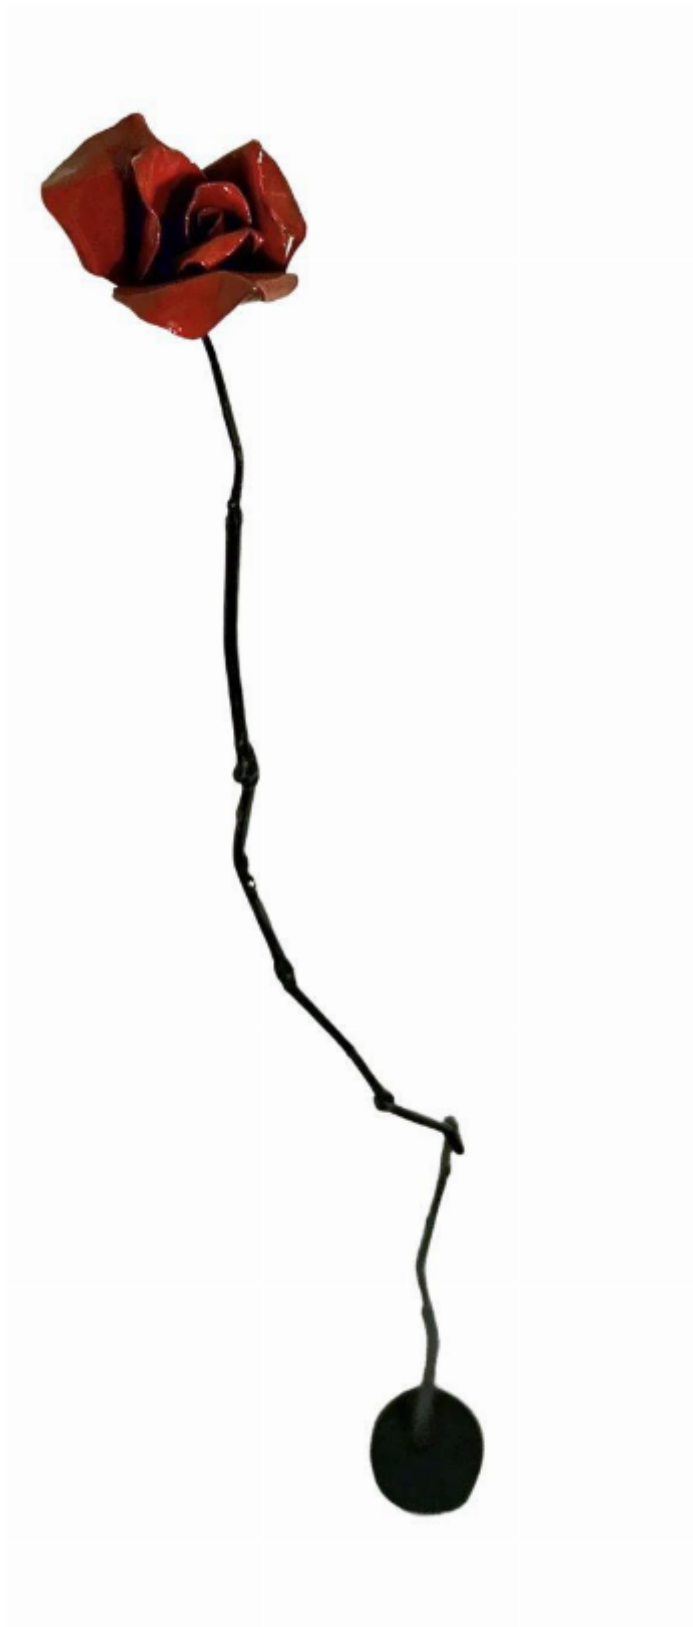

artéria

Les bois dormants XI

Jeff Alarie

Sold

REF: 19838

Height: 126.95 cm (50")

Width: 15.23 cm (6")

Depth: 20.31 cm (8")

## DESCRIPTION

---

Acier régulier, acier inoxydable, acrylique, huile et béton  
2024