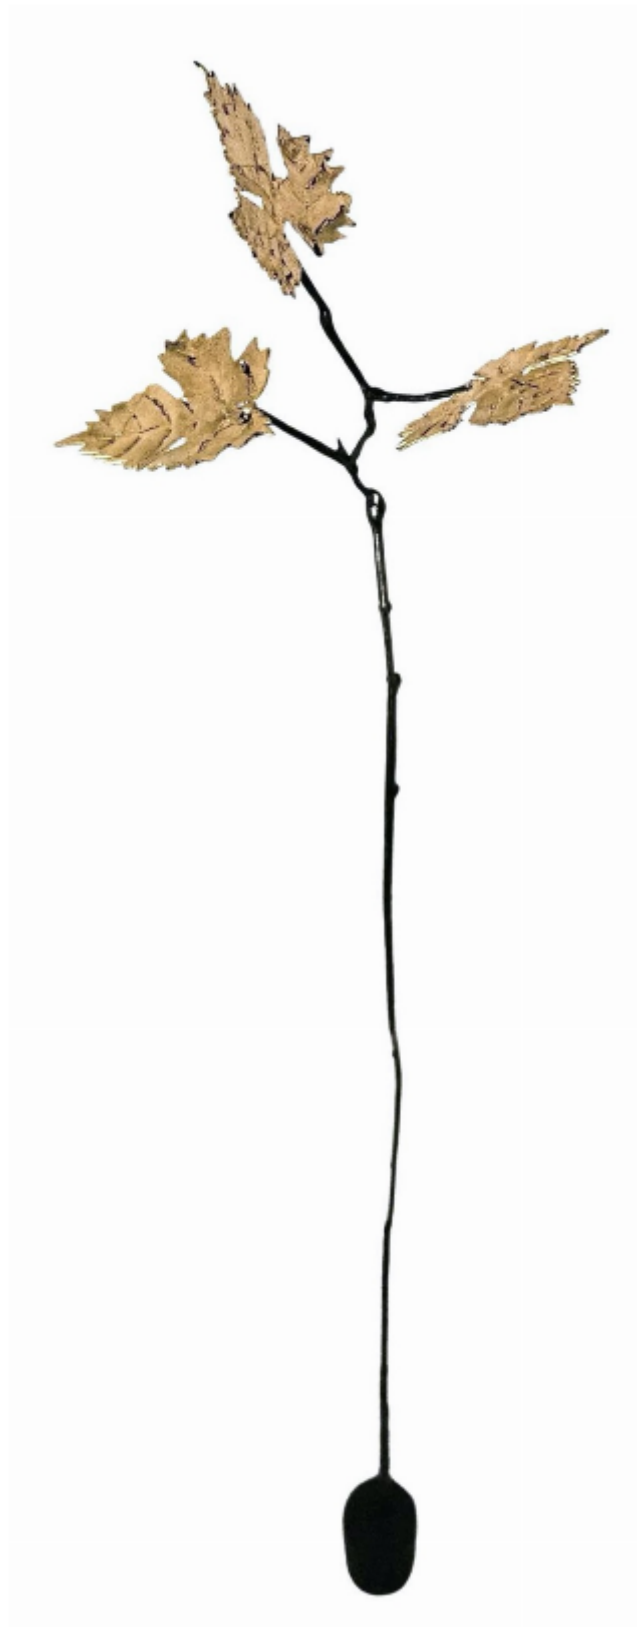

artéria

Les bois dormants VII

Jeff Alarie

Sold

REF: 19842

Height: 175.19 cm (69")

Width: 30.47 cm (12")

Depth: 22.85 cm (9")

## DESCRIPTION

---

Acier régulier, acier inoxydable, acrylique, feuille d'or 24 k, huile et béton  
2024