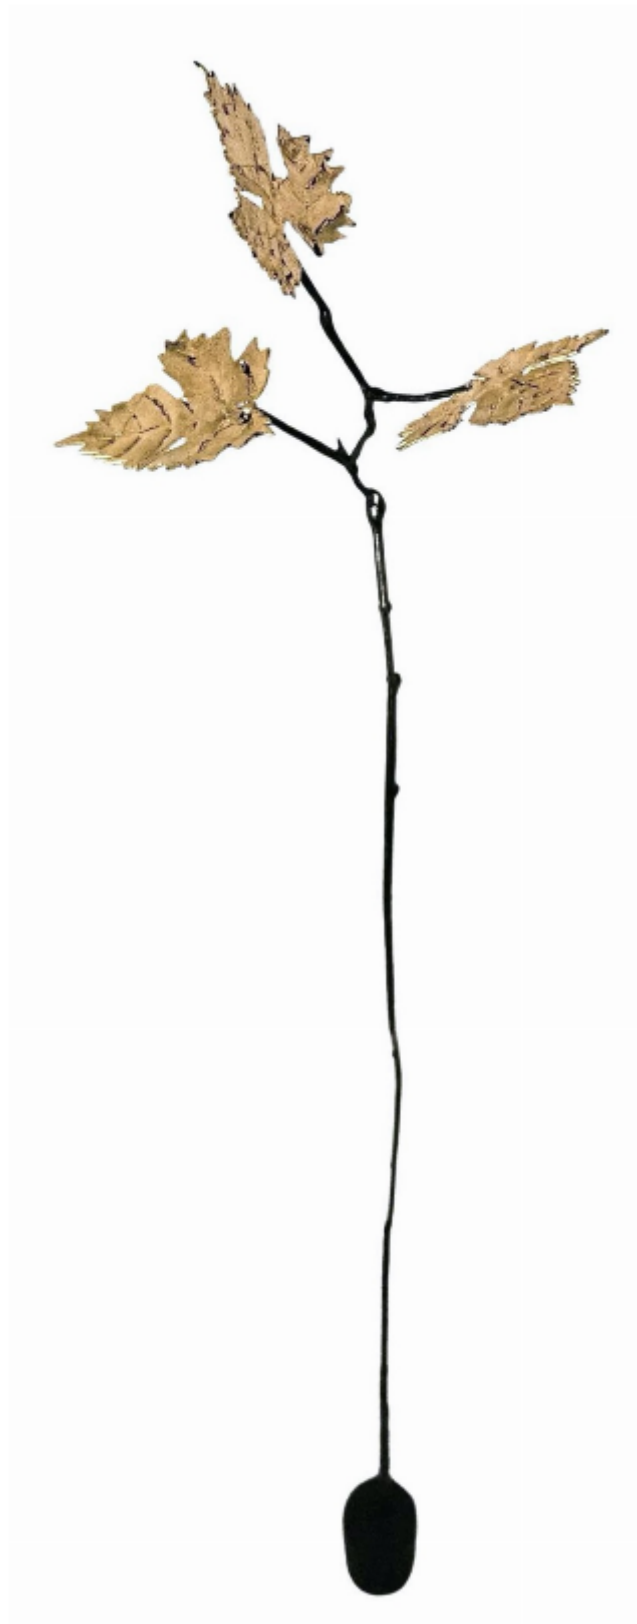

artéria

Les bois dormants VII

Jeff Alarie

Sold

REF: 19842

Height: 175.19 cm (69")

Width: 30.47 cm (12")

Depth: 22.85 cm (9")

DESCRIPTION

Acier régulier, acier inoxydable, acrylique, feuille d'or 24 k, huile et béton
2024